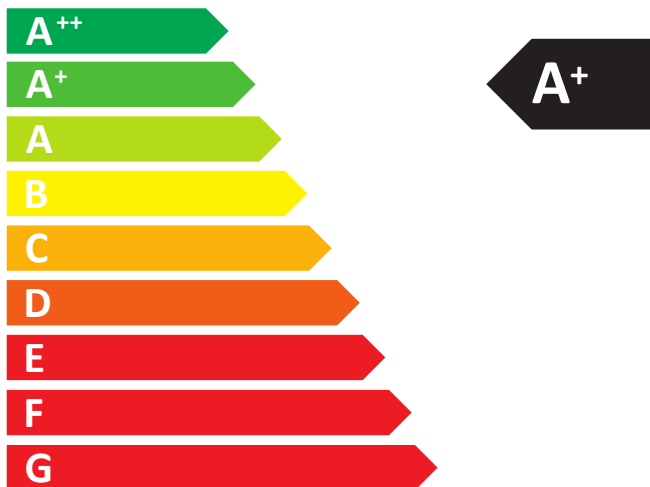

ENERG
енергия · ενεργεια

blueline

4W

7739602781

Buderus

2,0
kW

6,0
kW

ENERGIA • ЕНЕРГИЯ • ΕΝΕΡΓΕΙΑ • ENERGIJA • ENERGY • ENERGIE • ENERGI