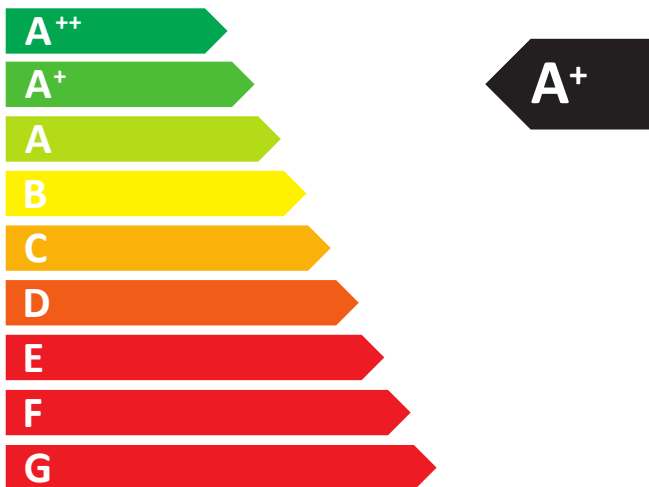

ENERG
енергия · ενεργεια

blueline

4W

7739602782

Buderus

2,0
kW

6,0
kW

ENERGIA • ЕНЕРГИЯ • ΕΝΕΡΓΕΙΑ • ENERGIJA • ENERGY • ENERGIE • ENERGI