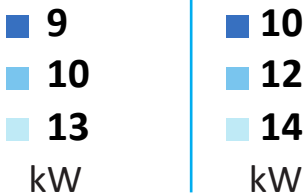

ENERG

енергия · ενεργεια

Buderus

Logatherm
WLW196-14 iARE
7739610220

55°C

35°C

41 dB

54 dB