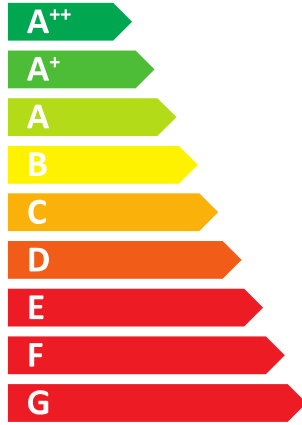

■ 4	■ 4
■ 4	■ 4
■ 6	■ 5
kW	kW

2019

811/2013

**ENERG**  
енергия · ενεργεια

**Buderus**

Logatherm  
IDUWP6  
8738208689

55°C

35°C

dB

**53** dB

■ 5  
■ 5  
■ 6  
kW

■ 5  
■ 5  
■ 7  
kW

2015

811/2013

**ENERG**  
енергия · ενέργεια

BPU 400-C  
7735502062