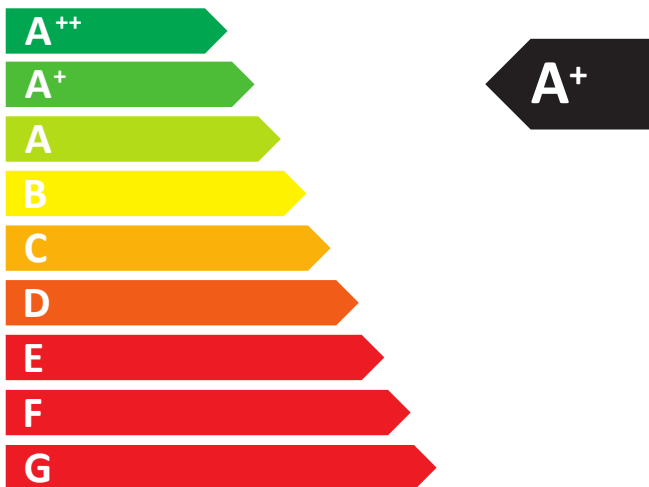

ENERG
енергия · ενεργεια

blueline

4W

7747301937

Buderus

2,0
kW

6,0
kW

ENERGIA • ЕНЕРГИЯ • ΕΝΕΡΓΕΙΑ • ENERGIJA • ENERGY • ENERGIE • ENERGI