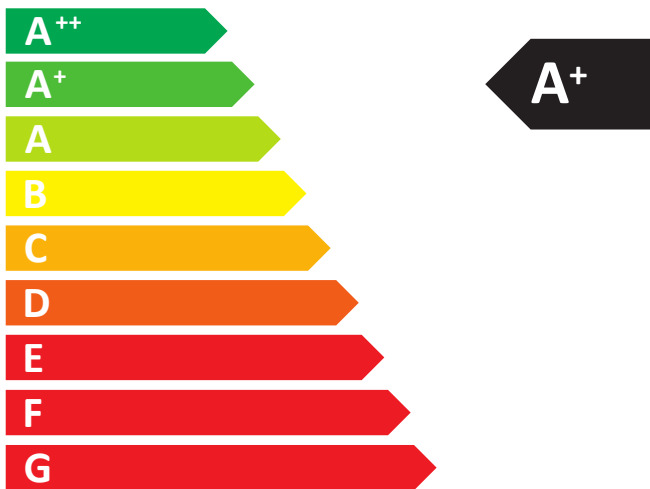

ENERG
енергия · ενεργεια

blueline

4W

7747301938

Buderus

2,0
kW

6,0
kW

ENERGIA • ЕНЕРГИЯ • ΕΝΕΡΓΕΙΑ • ENERGIJA • ENERGY • ENERGIE • ENERGI