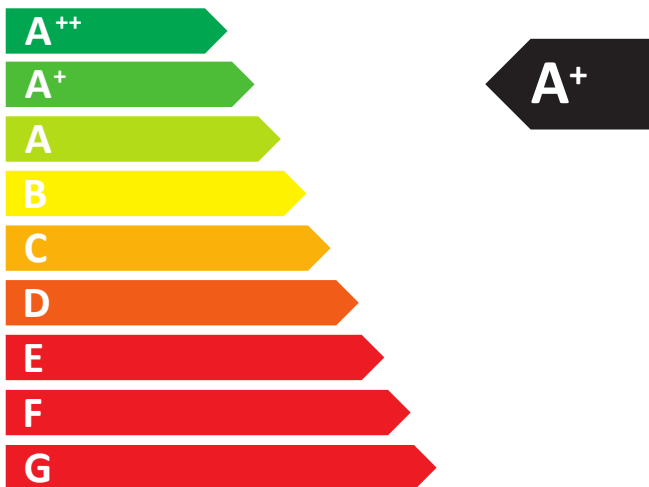

ENERG
енергия · ενεργεια

blueline

4W

7747301949

Buderus

2,0
kW

6,0
kW

ENERGIA • ЕНЕРГИЯ • ΕΝΕΡΓΕΙΑ • ENERGIJA • ENERGY • ENERGIE • ENERGI