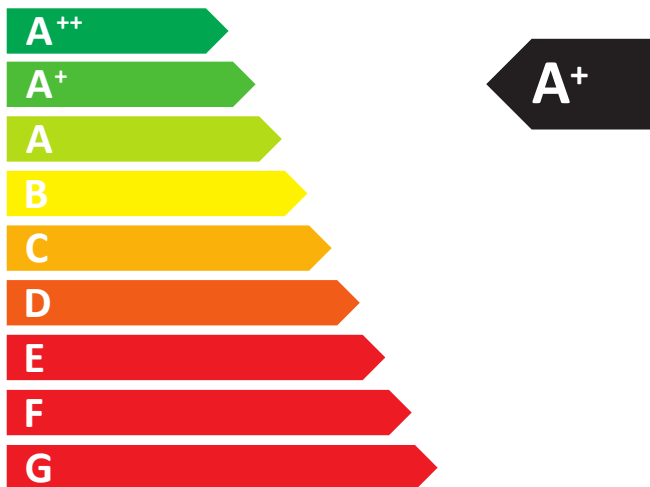

ENERG
енергия · ενεργεια

blueline

4W

7747303853

Buderus

2,0
kW

6,0
kW

ENERGIA • ЕНЕРГИЯ • ΕΝΕΡΓΕΙΑ • ENERGIJA • ENERGY • ENERGIE • ENERGI