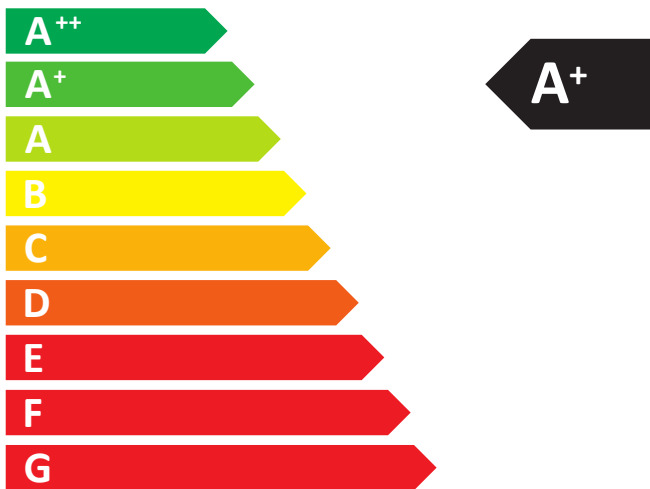

ENERG
енергия · ενεργεια

blueline

4W

7747304699

Buderus

2,0
kW

6,0
kW

ENERGIA • ЕНЕРГИЯ • ΕΝΕΡΓΕΙΑ • ENERGIJA • ENERGY • ENERGIE • ENERGI