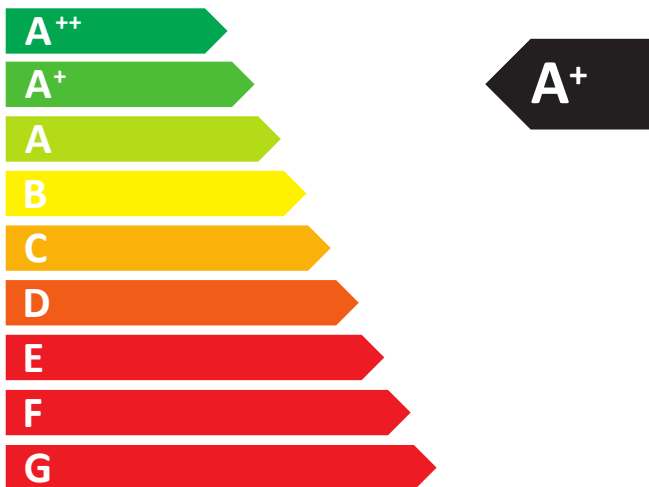

ENERG
енергия · ενεργεια

Logastyle

21W

8718570932

Buderus

2,0
kW

6,0
kW

ENERGIA • ЕНЕРГИЯ • ΕΝΕΡΓΕΙΑ • ENERGIJA • ENERGY • ENERGIE • ENERGI