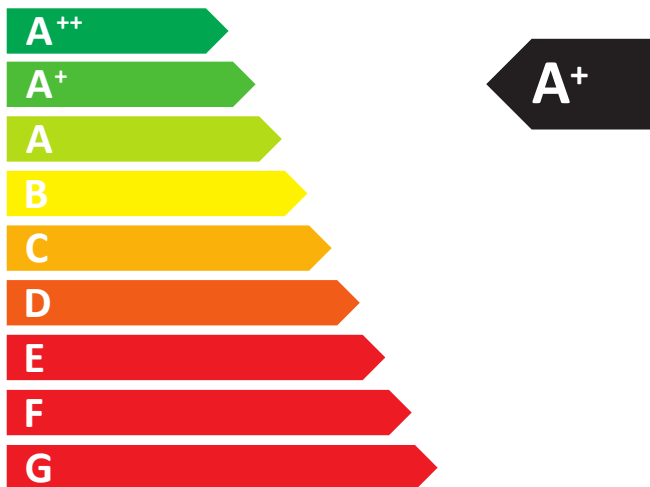

**ENERG**  
енергия · ενεργεια

Logastyle

21W

8718700902

**Buderus**

**2,0**  
kW

**6,0**  
kW

ENERGIA • ЕНЕРГИЯ • ΕΝΕΡΓΕΙΑ • ENERGIJA • ENERGY • ENERGIE • ENERGI