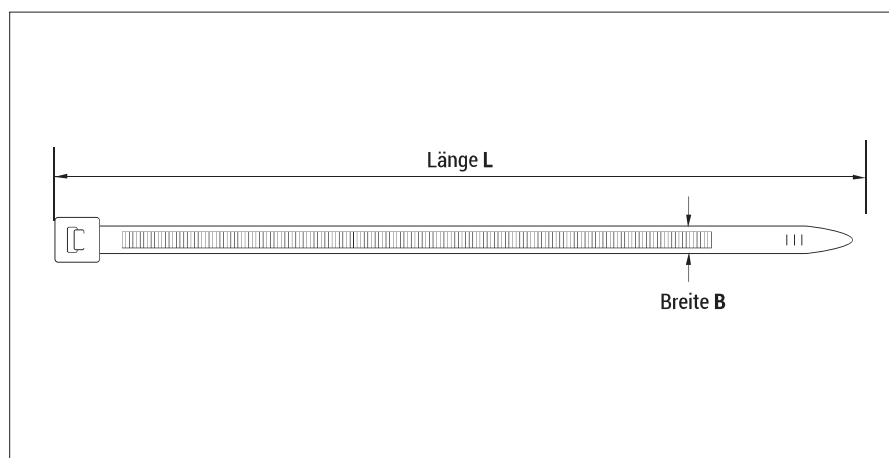

Kabelbinder BAN

Vorteile

- Kabelbinder spitz zulaufend und abgerundet für leichtes Einfädeln
- Stabile Ausführung, erstklassige Qualität
- Für den Innen- und Außenbereich geeignet
- Schwarz: UV-beständig
- Halogenfrei
- RoHS-konform
- Einbautemperatur: -10°C bis $+45^{\circ}\text{C}$
- Temperaturbeständigkeit: von -40°C bis $+85^{\circ}\text{C}$
- Verwendbar zusammen mit Steckdübel InsertFIX und Kabelbinderbefestiger TBB, TBL, TBD, TBM

Zulassungen und Zertifikate

Kabelbinder BAN

Kabelbinder BAN aus Nylon im Kleinpack

Typ	Art.-Nr.		Breite x Länge [mm]	Ø ≤ [mm]	Traglast ≤ [kg]	€/100 Stück	[Stück]	[Stück]	Min. Verkaufseinheit [Stück]
	naturfarben	schwarz							
BD 2,5x100	125102BAN	425102BAN	2,5x100	23	8	1,25	100	50.000	1.000
BD 2,5x202	125203BAN	425203BAN	2,5x202	50	8	2,90	100	35.000	1.000
BD 3,6x140	136140BAN	436140BAN	3,6x140	34	18	2,70	100	30.000	1.000
BD 3,6x201	136204BAN	436204BAN	3,6x201	54	18	3,90	100	20.000	1.000
BD 3,6x290	136302BAN	436302BAN	3,6x290	82	18	5,90	100	15.000	1.000
BD 3,6x372	136372BAN	436372BAN	3,6x372	106	18	8,60	100	13.000	–
BD 4,8x188	148186BAN	448186BAN	4,8x188	51	22	4,35	100	13.000	1.000
BD 4,8x288	148286BAN	448286BAN	4,8x288	75	22	7,00	100	10.000	1.000
BD 4,8x371	148368BAN	448368BAN	4,8x371	106	22	8,35	100	9.000	–
BD 7,6x200	176202BAN	476202BAN	7,6x200	54	54	10,75	100	8.000	–
BD 7,6x290	176292BAN	476292BAN	7,6x290	82	54	13,45	100	5.000	–
BD 7,6x370	176368BAN	476368BAN	7,6x370	106	54	17,90	100	3.500	–
BD 7,6x450	176450BAN	476450BAN	7,6x450	130	54	27,00	100	3.500	–
BD 8,8x806	190798BAN	490798BAN	8,8x806	230	79	63,20	50	1.600	–