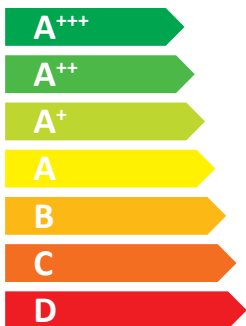

## WKF 130 Duo

55 °C

35 °C

**A++**

**A+++**

- dB

**58** dB

- 21
- **14**
- 13