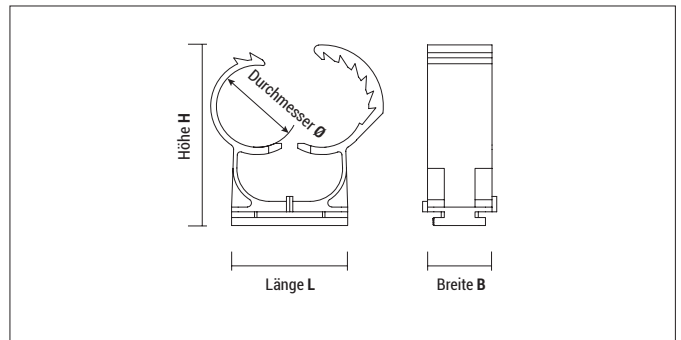

## Vorteile

- Schnelle Installation in 3 Sekunden mit dem Gasnagler FORCE ONE und FOX. Anschließend einfach Rohr eindrücken und die Schelle schließt von selbst!
- Multidurchmesser: Eine Schellengröße deckt drei Rohrdurchmesser ab
- UL-geprüft
- Halogenfrei
- RoHS-konform
- Mit Ausrichtungsmarkierung

## Montage

Typ	Ø [mm]	Länge L [mm]	Höhe H [mm]	Breite B [mm]
ABT 14/18	14,5	24,0	35,6	16,0
ABT 20/25	19,5	29,0	45,5	16,0
ABT 25/32	25,5	36,0	53,6	16,0
ABT 35/42	34,2	45,0	66,4	16,0