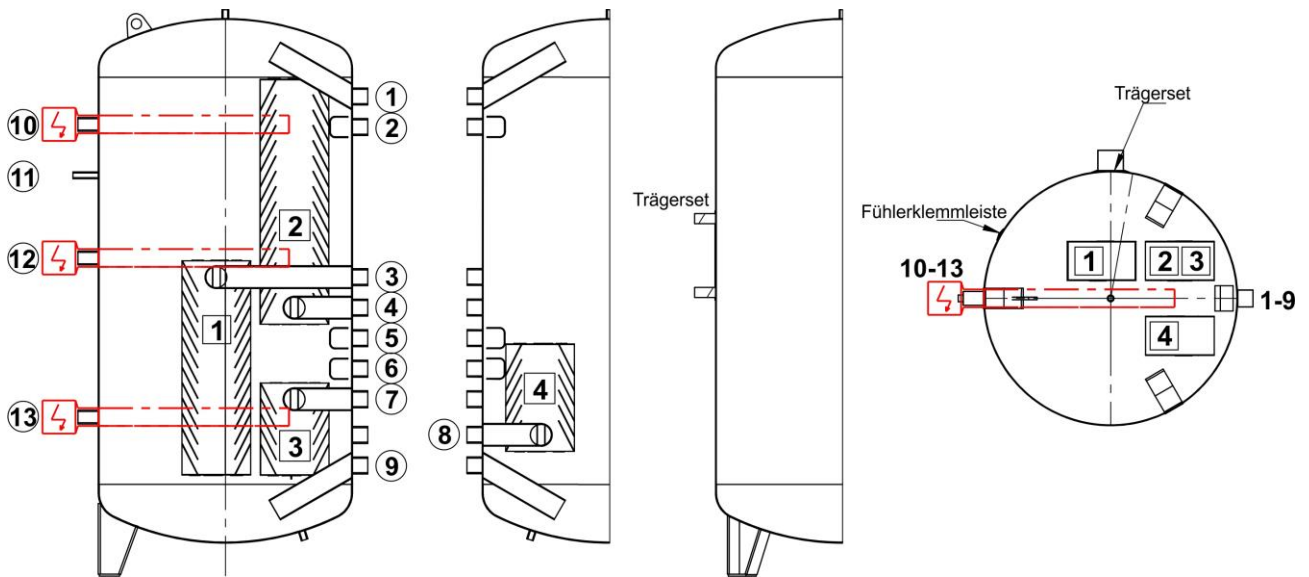

Spezifische Daten WPS(-TS)

Speicher-Typ			550-TS	850-TS	1050-TS	1500-TS	2000	2500	3000	
Benennung		Einheit								
Artikelnummer			177.0550.22	177.0850.22	177.1050.22	177.1500.22	177.2000.21	177.2500.21	177.3000.21	
Anschlusshöhe über dem Boden	①	mm	1700	1720	1750	1885	1840	1860	1980	
	②	mm	1600	1620	1650	1765	1720	1740	1860	
	③	mm	1000	1100	1050	1175	1240	1260	1380	
	④	mm	900	1000	950	1055	1120	1140	1260	
	⑤	mm	800	900	850	935	1000	1020	1140	
	⑥	mm	700	800	750	815	-			
	⑦	mm	600	700	650	695	880	900	1020	
	⑧	mm	420	440	470	555	580	590	610	
	⑨	mm	320	340	370	435	460	470	490	
	⑩	mm	-				1775	1760	1800	1950
	⑪	mm	1550	1550	1550	1575	1550	1600	1750	
	⑫	mm	1100	1200	1150	1250	1300	1400	1535	
	⑬		525	575	575	625	760	670	830	
Schichtladeleistung ④		m³/h	-			8,0				
Schichtladeleistung ① ② ③		m³/h	4,0			8,0				
Höhe für Friwasta Trägerset (TS)		mm	450 mm unterhalb von ①				-			
Position für Friwasta Trägerset (TS)		°	90° zu ①				-			
Gewicht		kg	160	190	210	280	285	300	320	