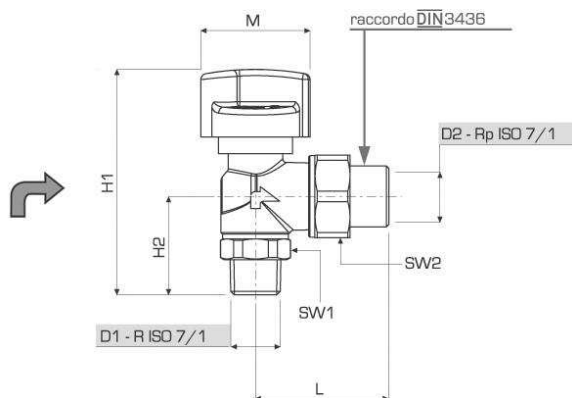

G2T Valve (53 016 26-28)

square-type for flexible pipe

CODICE	DN	D1	D2	H1	H2	L	SW1	SW2	M	CONF
G2T406C00	15	1/2"	1/2"	94	41	55	27	34	45	15
G2T407C00	20	3/4"	3/4"	98	43	64	32	41	45	10
G2T416C00	25	1"	1"	110	50	81	41	48	48	5