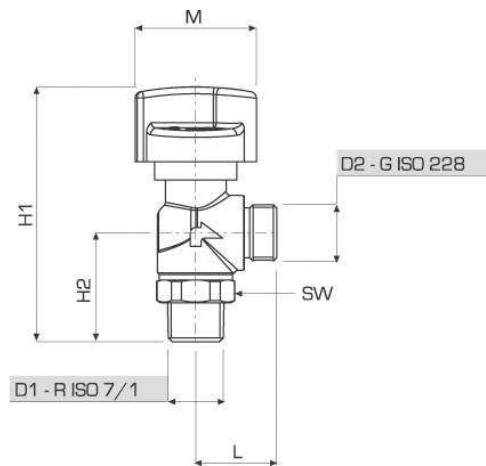

### G2T Valve (53 017 33)

square-type for flexible pipe

Code	DN	D1	D2	H1	H2	L	SW	M	CONF
G2T400C00	15	1/2"	1/2"	94	41	30	27	45	20