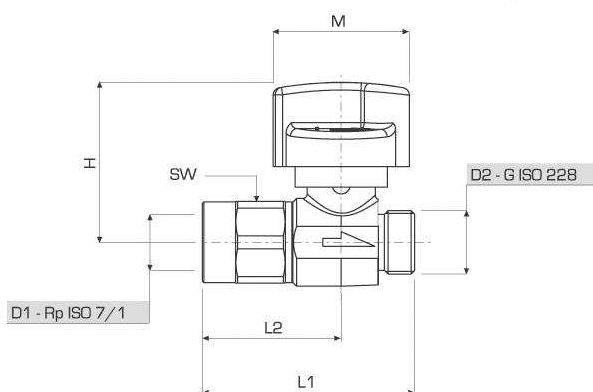

### G2T Valve (53 017 34)

square-type for flexible pipe

Code	DN	D1	D2	H1	L1	L2	SW	M	CONF
G2T100C00	15	1/2"	1/2"	56	73	46	27	45	20