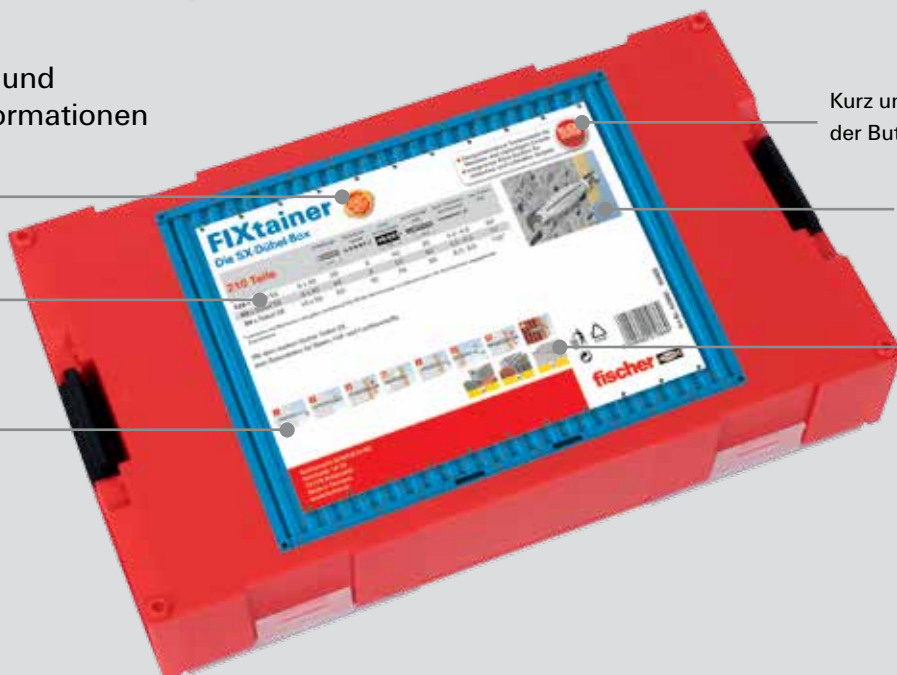

FIXtainer

Für alle, die Großes vorhaben!

NEU

**KLICK
SYSTEM**

FIXtainer: eine Ladung voller Befestigungsmöglichkeiten.

Transportiert und ordnet alles, für eine reibungslose und schnelle Montage vor Ort.

Tragegriff
Leicht zu transportieren dank praktischem Griff

Transparenter Deckel
Inhaltskontrolle auch bei geschlossenem Deckel

Ordnungsprinzip
Variable Fächer durch herausnehmbare Trennwände

Klick-System
Mehrere Boxen können fest miteinander verbunden werden – für einen einfachen Transport – Kompatibel mit Sortimo L-Boxx Systemen

Verschlüsse
Einfach und sicher verschließbar

Wichtige Inhalts- und Verarbeitungsinformationen

Kurz und leicht erklärt – der Button „Klick-System“

Prüfzeichen
100 % Nylon Qualität

Dübelfunktion im Baustoff

Detaillierte Produktbeschreibung und Verarbeitungshinweise

Hinweis auf die geeigneten Baustoffe

Alle Arbeitsschritte im Bild erklärt

FIXtainer

Die Festmacher-Box

Mit dem starken fischer Dübel SX, dem selbstbohrenden Gipskartondübel Metall GKM und der Wandkralle Fast & Fix