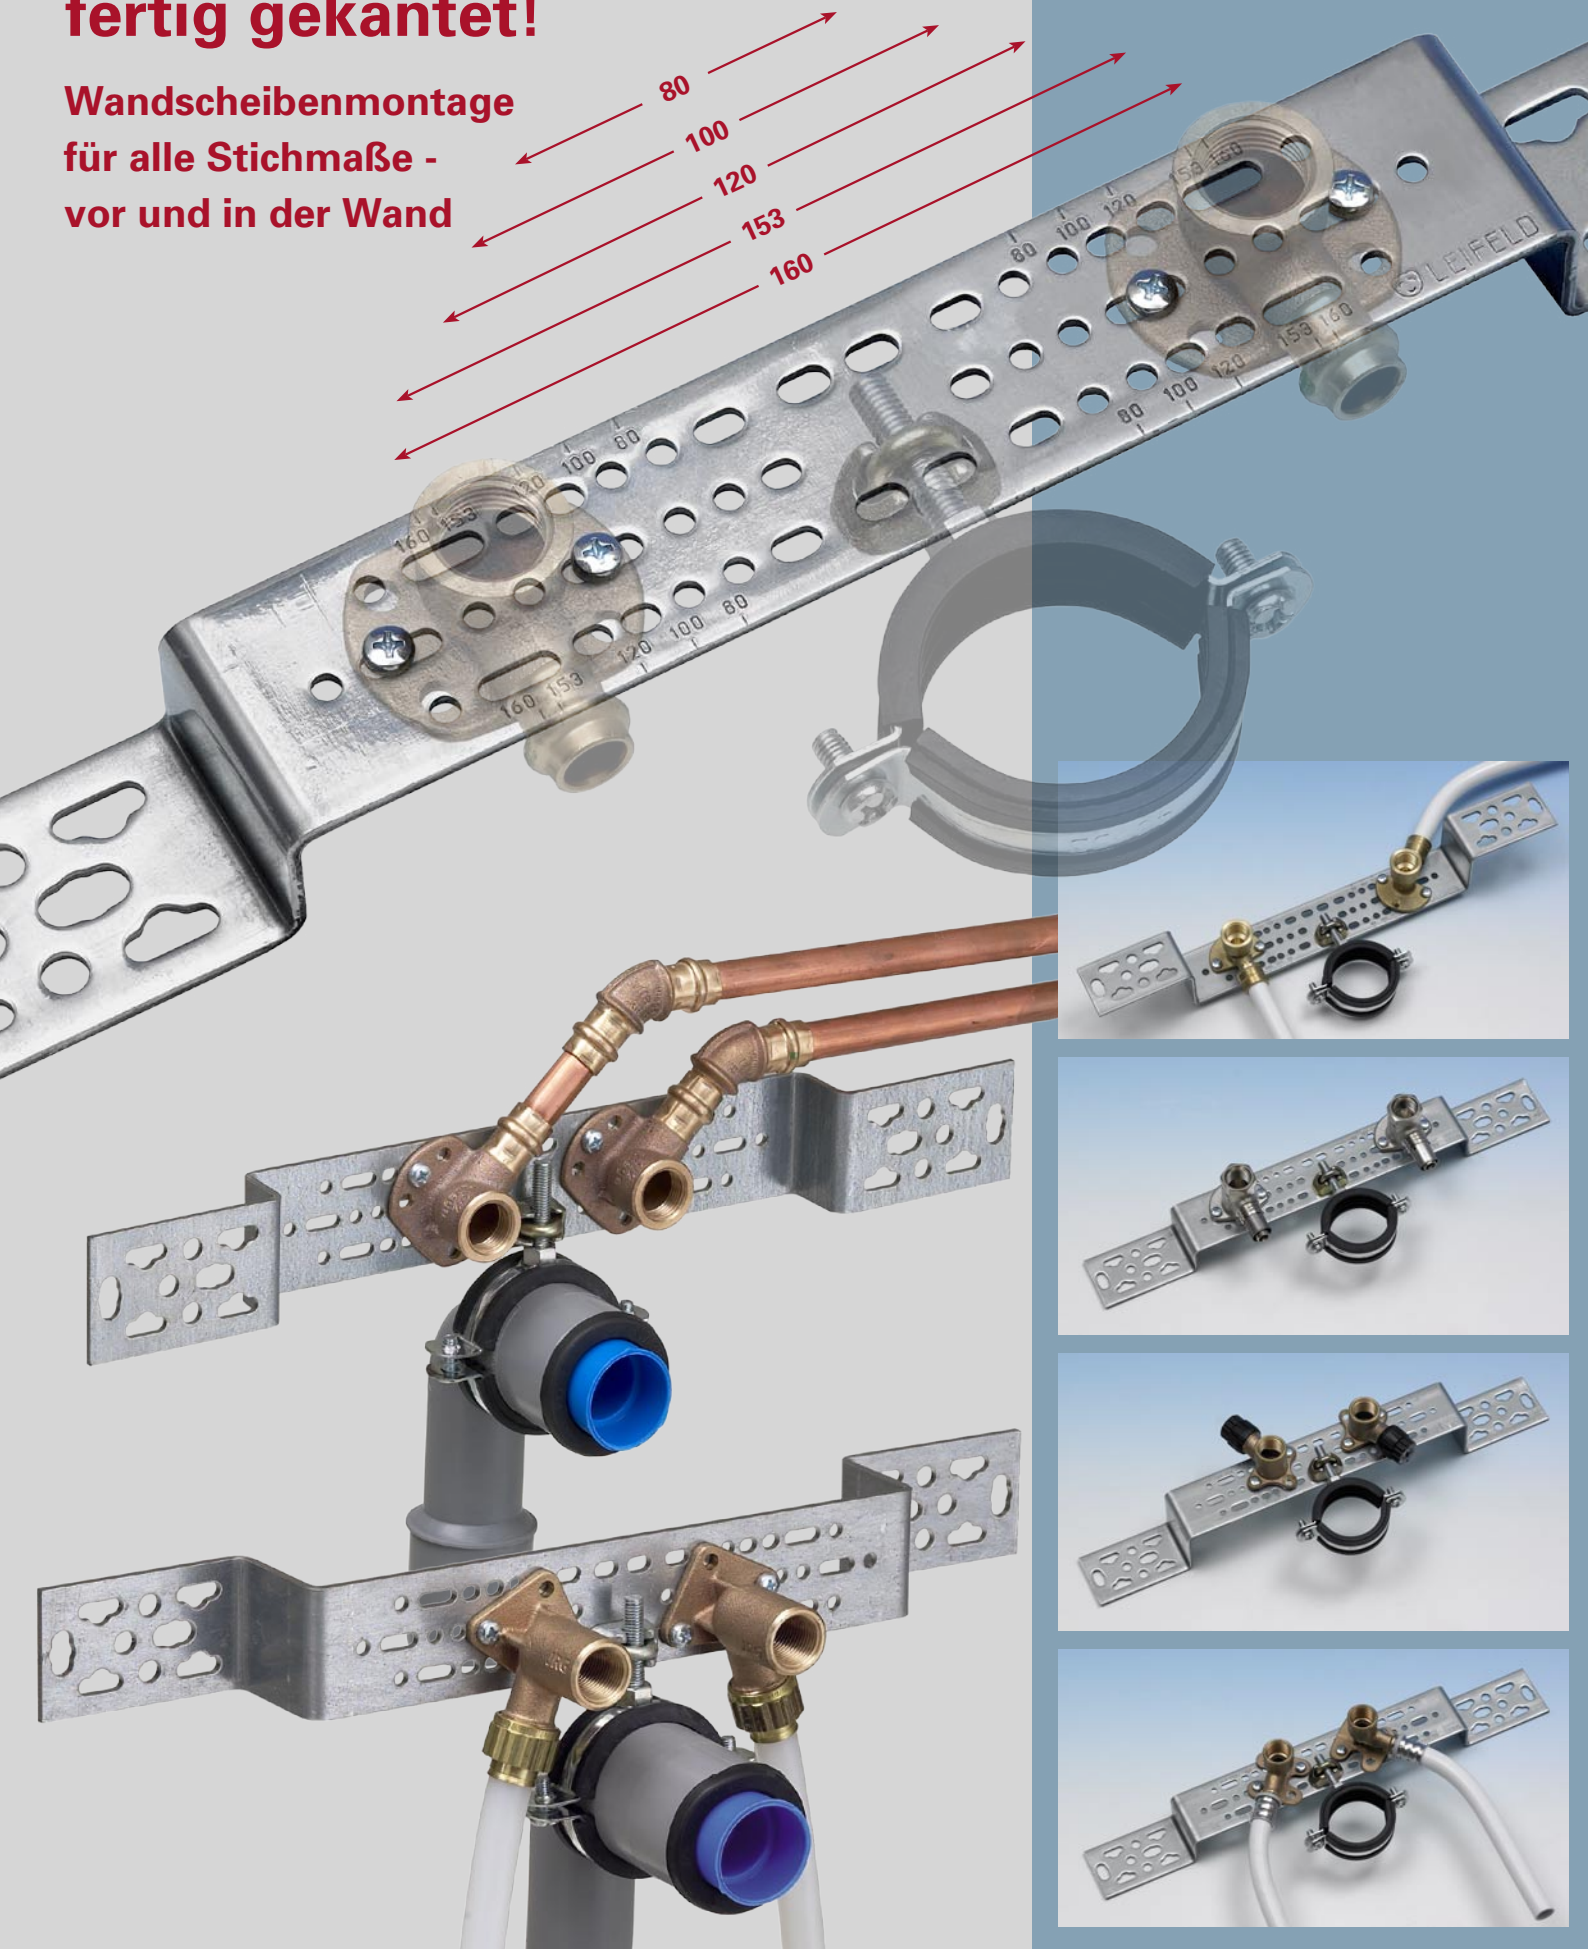

NEU

LEIFELD Multihalter

fertig gekantet!

Wandscheibenmontage
für alle Stichmaße -
vor und in der Wand

Absender:

Email:

Großhändler:

| Multihalter (+ 4 x M5 x 16 Kreuzschlitzschrauben mit M5 Sperrzahnmuttern) | | | | | |
|---|-------------|----------|--|-----------|-------|
|  | Artikel Nr. | VPE | Abmessung | Preis/St. | Menge |
| | 1250 | 10 Stück | 50 mm Tiefe | 3,20 | |
| | 1251 | 10 Stück | 33 mm Tiefe | | |
| Schallschutzmultihalter (+ Schalltrenner mit Isokappe) 50 mm Tiefe | | | | | |
|  | 125980 | 10 Stück | 80 | 9,50 | |
| | 1259100 | 10 Stück | 100 | | |
| | 1259120 | 10 Stück | 120 | | |
| | 1259153 | 10 Stück | 153 | | |
| | 1259160 | 10 Stück | 160 | | |
| Lieferung: frachtfrei ab 150,- Warenwert | | | Preise zuzüglich der ges. MwSt. | | |
| Ort, Datum: | | | Unterschrift: | | |
| LEIFELD GmbH • Hauptstraße 35 • D-33178 Borchen • tel. 0 52 51 13 63 - 0 • fax. 0 52 51 13 63 - 66 • e-mail: info@leifeld.de • www.leifeld.de | | | | | |

Multihalter 130907

LEIFELD Multihalter 1250 mit 50 mm Tiefe

LEIFELD Multihalter 1251 mit 33 mm Tiefe

Passend für alle Stichmaße!

LEIFELD Schallschutzmultihalter 1259

mit 50 mm Tiefe

Der LEIFELD Schallschutzmultihalter wird mit dem LEIFELD Schalltrenner/Isokappe - fertig montiert - ausgeliefert. Sie brauchen nur noch ihre Wandscheiben auf den Schalltrenner schrauben und fertig!