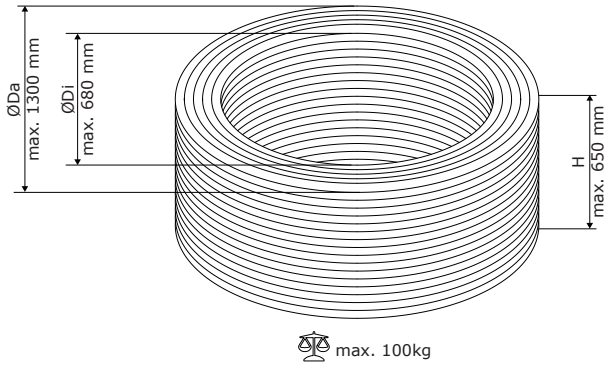

Bedienungsanleitung fahrbare Rohrhaspel 4-arm

zul. Rohrabmaße:

1

2

3