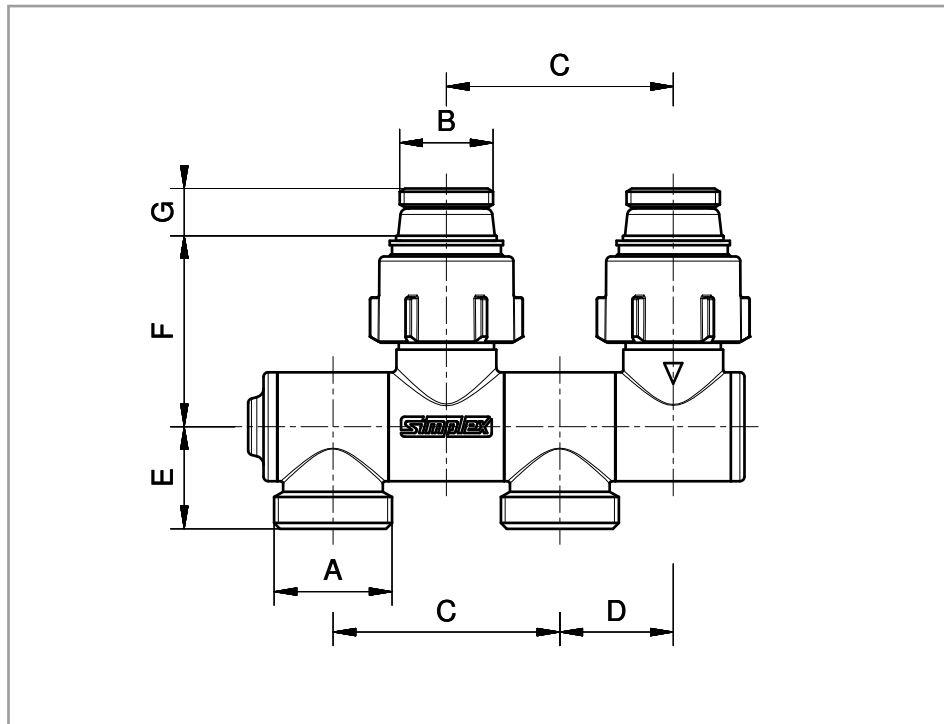

VarioCon Hahnblock

F12001

A	B	C	D	E	F	G
3/4"	1/2"	50	25	22,5	42	10,5