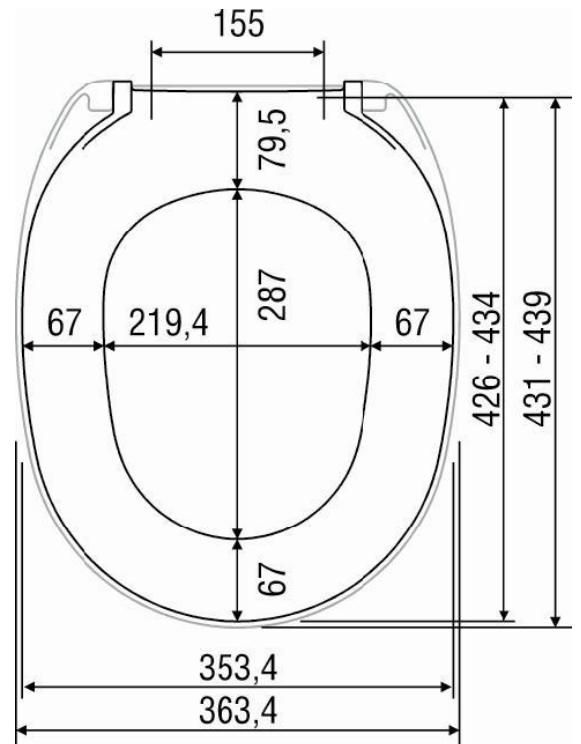

## WC-Sitz TWIST mit Deckel und UA-Kunststoffscharnier

Gewicht	1,6 kg
Belastbarkeit	150 kg lt. DIN19516
Scharnier	B934-0399 UA-Scharnier

WS ArtikelNr	MKW ArtikelNr	Farbe
9302465	C702-0101	weiß