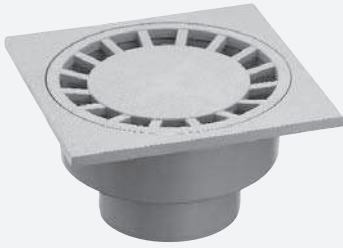

Bodenablauf universal

- Mit Geruchsverschluss
- Senkrechter Abgang DN 50/75
- Farbe: grau ≈ RAL 7038, weiß ≈ RAL 9016
- Material: Polypropylen
- Ablaufleistung 1,15 l/s

Art.-Nr. *	Größe/mm	Farbe	DN/mm	WG	
80100	6	100 x 100	grau	DN 50/75	300
80101	3	100 x 100	weiß	DN 50/75	300

- Mit Geruchsverschluss
- Senkrechter Abgang DN 50
- Farbe: verchromt
- Material: ABS-Kunststoff

Art.-Nr. *	Größe/mm	Farbe	DN/mm	WG	
80102	0	100 x 100	verchromt	DN 50	300
80103	7	150 x 150	verchromt	DN 50	300

Haus- und Hofablauf, senkrecht

- Mit Geruchsverschluss, herausnehmbarer Rost
- Bis 2 t belastbar
- Senkrechter Abgang
- Frost-, hitze-, säuren- und laugenbeständig
- Material: PVC, lichtgrau ≈ RAL 7038

Haus- und Hofablauf, waagrecht

- Mit Geruchsverschluss
- Bis 2 t belastbar
- Waagerechter Abgang
- Frost-, hitze-, säuren- und laugenbeständig
- Rost herausnehmbar
- Material: PVC, lichtgrau ≈ RAL 7035