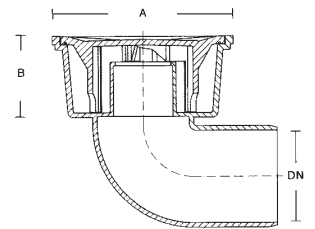

Haus- und Hofablauf, waagrecht

- Mit Geruchsverschluss
- Bis 2 t belastbar
- Waagerechter Abgang
- Frost-, hitze-, säuren- und laugenbeständig
- Rost herausnehmbar
- Material: PVC, lichtgrau ≈ RAL 7035

Art.-Nr. *	A/mm	DN/mm	B/mm	WG	
80368	0	200 x 200	110	170	300