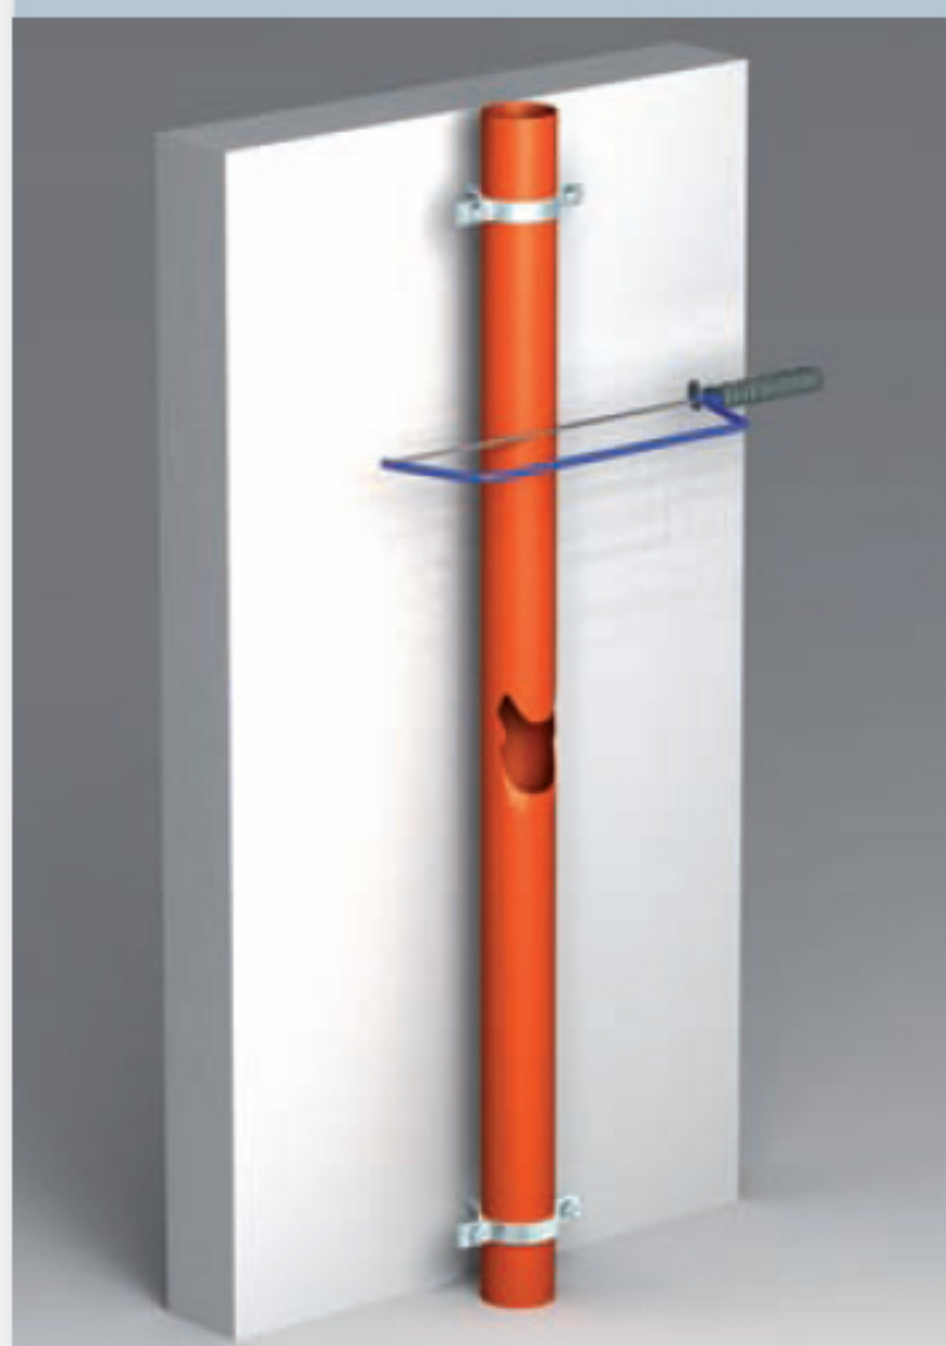

CANOTTI ESTENSIBILI  
EXTENSIBLE OUTLET PIPES

## PROBLEMA:

Riparazione di un tubo danneggiato

"MAGIKONE" tubo flessibile ed estensibile  
"MAGIKONE" flexible and extensible pipe

**Materiale:** polipropilene PP  
**Material:** polypropylene PP

**Colore:** bianco  
**Colour:** white

**TEMPERATURA'ESERCIZIO:** - 30° C, + 90° C

## Codice / Code      Descrizione / Description

9390FF40B0

Versione con manicotti sia di ingresso che di uscita femmina ad o-ring ø 40 mm  
Version with both inlet and outlet o-ring couplings female ø 40 mm