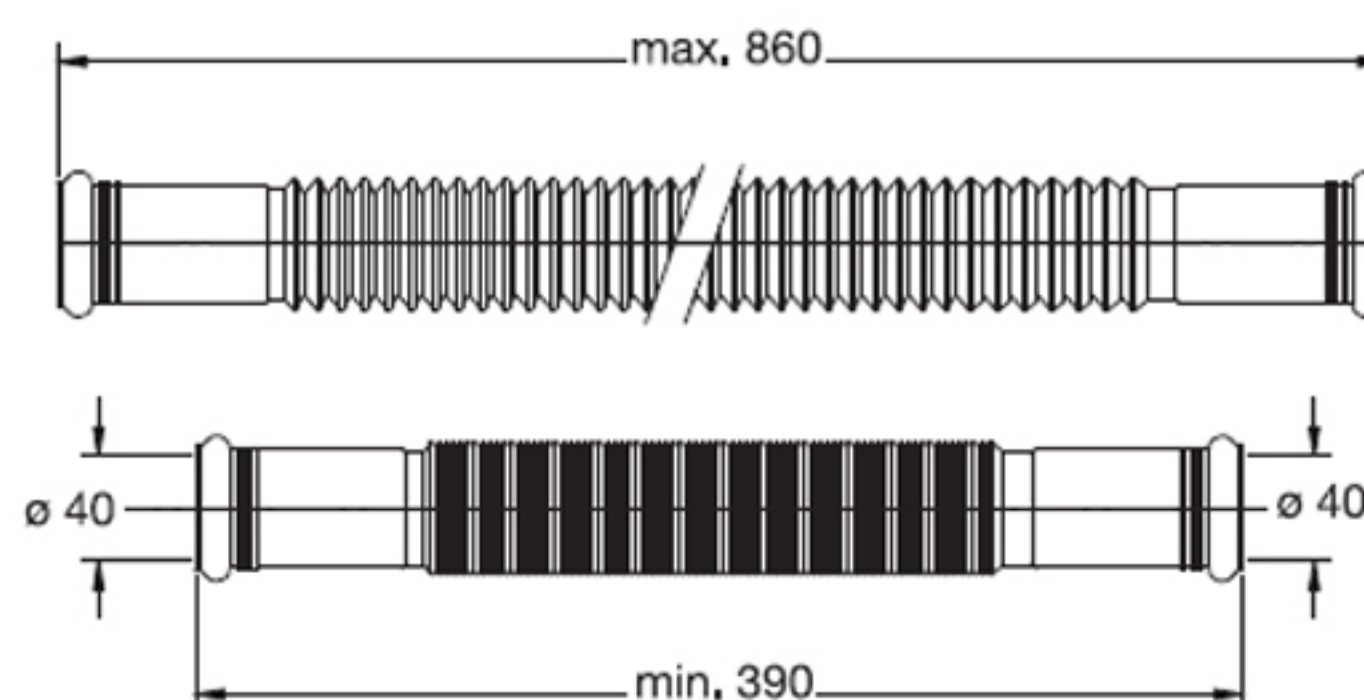

## PROBLEM:

Repair of a damaged pipe

1

2

3

**ATTENZIONE:** Gli spessori di questi prodotti non ne permettono l'installazione sotto traccia!

**ATTENTION:** The thickness of these items does not allow the installation under chase!

"MAGIKONE" tubo flessibile ed estensibile  
"MAGIKONE" flexible and extensible pipe

**Materiale:** polipropilene PP  
**Material:** polypropylene PP

**Colore:** bianco  
**Colour:** white

**TEMPERATURA'ESERCIZIO:** - 30° C, + 90° C

## Codice / Code      Descrizione / Description

9390FF40B0

Versione con manicotti sia di ingresso che di uscita femmina ad o-ring ø 40 mm  
Version with both inlet and outlet o-ring couplings female ø 40 mm