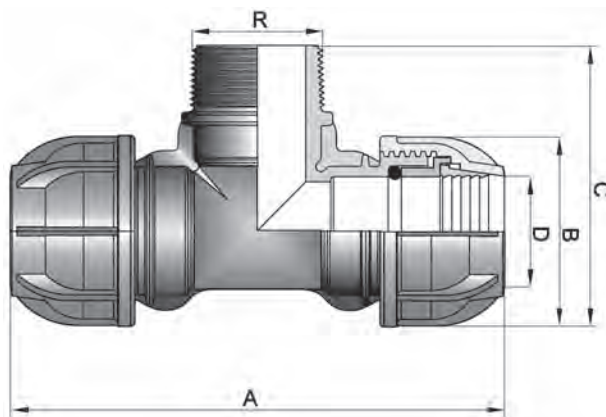

Die Kunststoff-Klemmverbinder

T-Stück, mit Außengewinde

| DN | Rohr außen-Ø [mm] x Gewindeanschluss | Artikelnr. | VE |
|----|---|------------|----|
| 10 | 16 x 1/2" x 16 | 13111601 | 10 |
| 10 | 16 x 3/4" x 16 | 13111602 | 10 |
| 15 | 20 x 1/2" x 20 | 13112001 | 10 |
| 15 | 20 x 3/4" x 20 | 13112002 | 10 |
| 20 | 25 x 1/2" x 25 | 13112501 | 10 |
| 20 | 25 x 3/4" x 25 | 13112502 | 10 |
| 20 | 25 x 1" x 25 | 13112503 | 10 |
| 25 | 32 x 3/4" x 32 | 13113202 | 10 |
| 25 | 32 x 1" x 32 | 13113203 | 10 |
| 32 | 40 x 1 1/4" x 40 | 13114004 | 5 |

| DN | Rohr außen-Ø [mm] x Gewindeanschluss | Artikelnr. | VE |
|-----|---|------------|----|
| 32 | 40 x 1 1/2" x 40 | 13114005 | 5 |
| 40 | 50 x 1 1/2" x 50 | 13115005 | 5 |
| 40 | 50 x 2" x 50 | 13115006 | 5 |
| 50 | 63 x 2" x 63 | 13116306 | 5 |
| 65 | 75 x 2 1/2" x 75 | 13117507 | 1 |
| 65 | 75 x 3" x 75 | 13117508 | 1 |
| 80 | 90 x 3" x 90 | 13119008 | 1 |
| 80 | 90 x 4" x 90 | 13119009 | 1 |
| 100 | 110 x 4" x 110 | 131111009 | 1 |