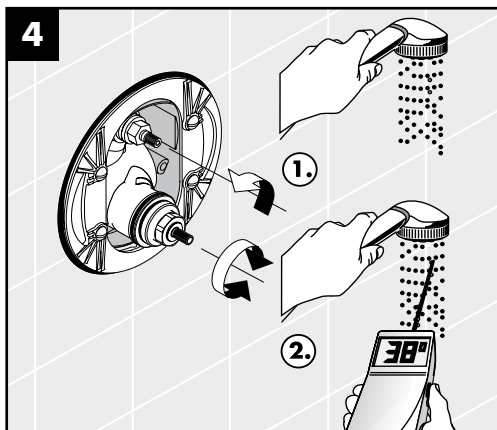

Service

hansgrohe

Warmwasserbegrenzung z. B. max. 42° C
Limiteur d'eau chaude par exemple max. 42° C
hot water limiter for example max. 42° C
limitatore di acqua calda per esempio max. 42° C
Limitación del agua caliente por ejemplo max. 42° C
Warmwaterbegrenzing bij voorbeeld max. 42° C
Varmtvandsbegrænsning eksempel max. 42° C
Limitador de água quente para o exemplo max. 42° C