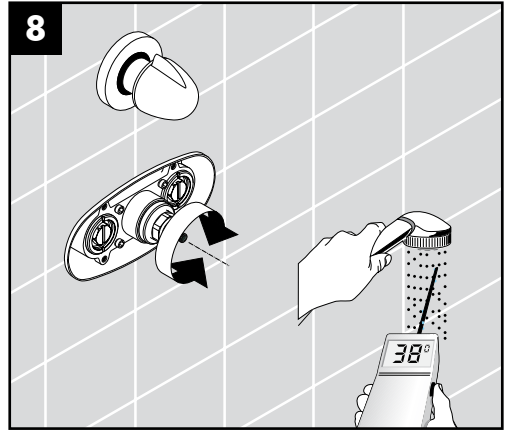

Service

hansgrohe

Warmwasserbegrenzung z. B. max. 42° C
Limiteur d'eau chaude par exemple max. 42° C
hot water limiter for example max. 42° C
limitatore di acqua calda per esempio max. 42° C
Limitación del agua caliente por ejemplo max. 42° C
Warmwaterbegrenzing bij voorbeeld max. 42° C
Varmtvandsbegrænsning eksempel max. 42° C
Limitador de água quente para o exemplo max. 42° C