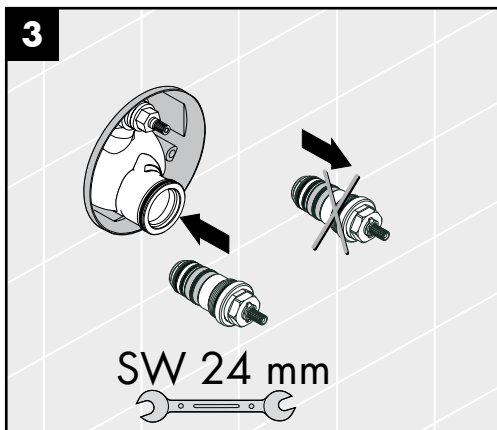

Service

hansgrohe

Warmwasserbegrenzung z. B. max. 42° C
Limiteur d'eau chaude par exemple max. 42° C
hot water limiter for example max. 42° C
limitatore di acqua calda per esempio max. 42° C
Limitación del agua caliente por ejemplo max. 42° C
Warmwaterbegrenzing bij voorbeeld max. 42° C
Varmtvandsbegrænsning eksempel max. 42° C
Limitador de água quente para o exemplo max. 42° C