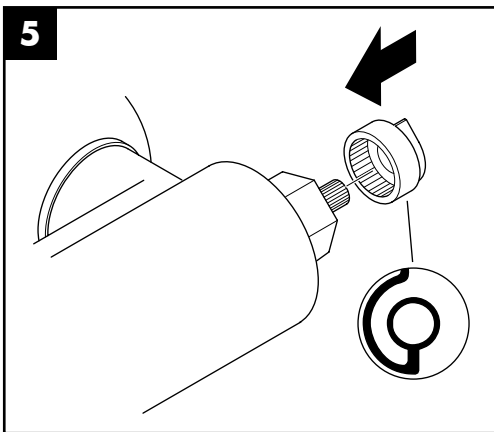

Service

hansgrohe

Warmwasserbegrenzung z. B. max. 42° C
Limiteur d'eau chaude par exemple max. 42° C
hot water limiter for example max. 42° C
limitatore di acqua calda per esempio max. 42° C
Limitación del agua caliente por ejemplo max. 42° C
Warmwaterbegrenzing bij voorbeeld max. 42° C
Varmtvandsbegrænsning eksempel max. 42° C
Limitador de água quente para o exemplo max. 42° C