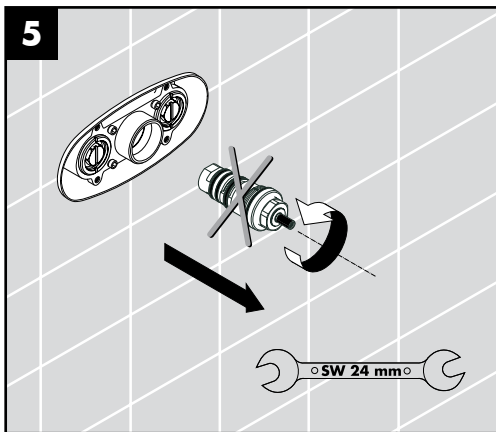

Service

hansgrohe

Warmwasserbegrenzung z. B. max. 42° C
Limiteur d'eau chaude par exemple max. 42° C
hot water limiter for example max. 42° C
limitatore di acqua calda per esempio max. 42° C
Limitación del agua caliente por ejemplo max. 42° C
Warmwaterbegrenzing bij voorbeeld max. 42° C
Varmtvandsbegrænsning eksempel max. 42° C
Limitador de água quente para o exemplo max. 42° C