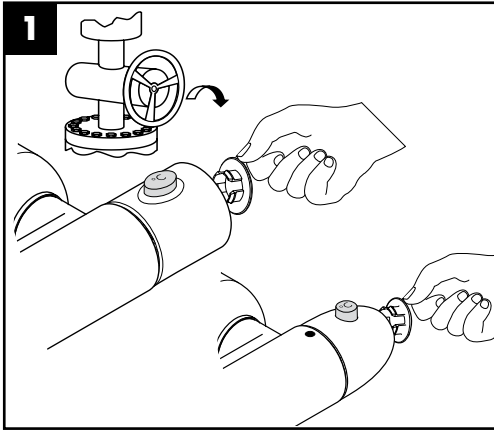

Service

hansgrohe

Warmwasserbegrenzung z. B. max. 42° C
Limiteur d'eau chaude par exemple max. 42° C
hot water limiter for example max. 42° C
limitatore di acqua calda per esempio max. 42° C
Limitación del agua caliente por ejemplo max. 42° C
Warmwaterbegrenzing bij voorbeeld max. 42° C
Varmtvandsbegrænsning eksempel max. 42° C
Limitador de água quente para o exemplo max. 42° C