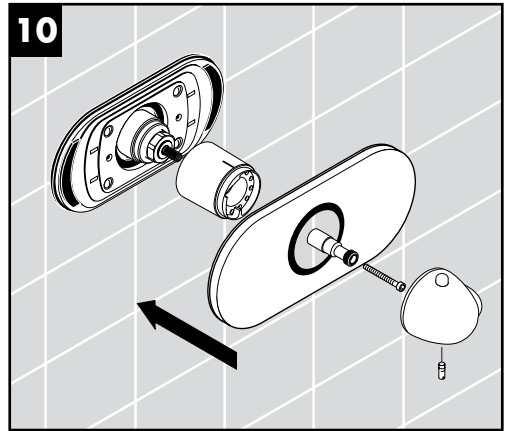

Service

hansgrohe

Warmwasserbegrenzung z. B. max. 42° C
Limiteur d'eau chaude par exemple max. 42° C
hot water limiter for example max. 42° C
limitatore di acqua calda per esempio max. 42° C
Limitación del agua caliente por ejemplo max. 42° C
Warmwaterbegrenzing bij voorbeeld max. 42° C
Varmtvandsbegrænsning eksempel max. 42° C
Limitador de água quente para o exemplo max. 42° C