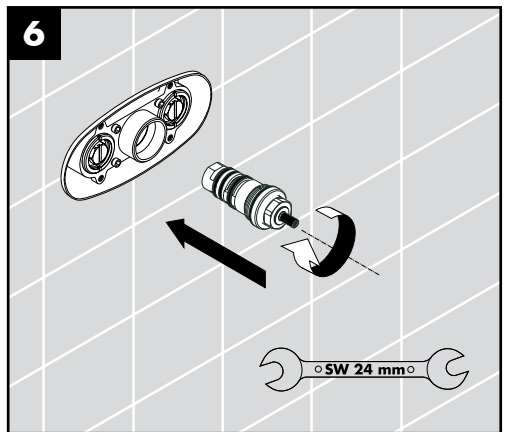

Service

hansgrohe

Warmwasserbegrenzung z. B. max. 42° C
Limiteur d'eau chaude par exemple max. 42° C
hot water limiter for example max. 42° C
limitatore di acqua calda per esempio max. 42° C
Limitación del agua caliente por ejemplo max. 42° C
Warmwaterbegrenzing bij voorbeeld max. 42° C
Varmtvandsbegrænsning eksempel max. 42° C
Limitador de água quente para o exemplo max. 42° C