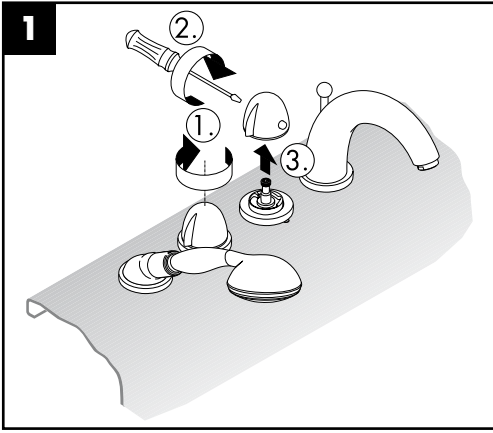

Service

hansgrohe

Warmwasserbegrenzung z. B. max. 42° C
Limiteur d'eau chaude par exemple max. 42° C
hot water limiter for example max. 42° C
limitatore di acqua calda per esempio max. 42° C
Limitación del agua caliente por ejemplo max. 42° C
Warmwaterbegrenzing bij voorbeeld max. 42° C
Varmtvandsbegrænsning eksempel max. 42° C
Limitador de água quente para o exemplo max. 42° C