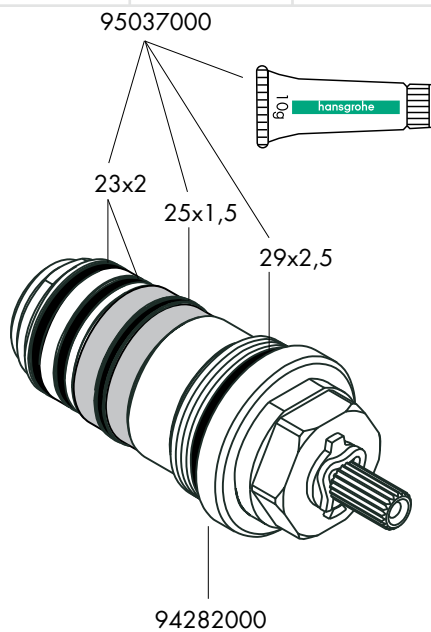

Service

hansgrohe

Warmwasserbegrenzung z. B. max. 42° C
Limiteur d'eau chaude par exemple max. 42° C
hot water limiter for example max. 42° C
limitatore di acqua calda per esempio max. 42° C
Limitación del agua caliente por ejemplo max. 42° C
Warmwaterbegrenzing bij voorbeeld max. 42° C
Varmtvandsbegrænsning eksempel max. 42° C
Limitador de água quente para o exemplo max. 42° C