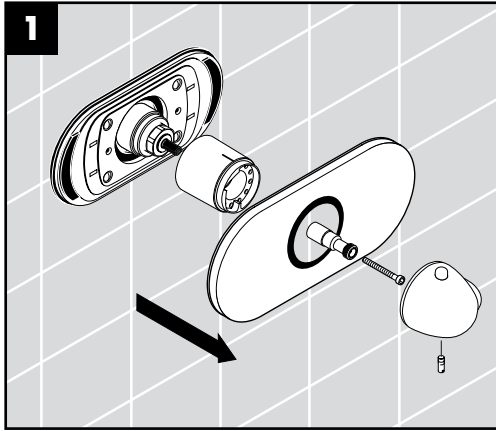

Service

hansgrohe

Warmwasserbegrenzung z. B. max. 42° C
Limiteur d'eau chaude par exemple max. 42° C
hot water limiter for example max. 42° C
limitatore di acqua calda per esempio max. 42° C
Limitación del agua caliente por ejemplo max. 42° C
Warmwaterbegrenzing bij voorbeeld max. 42° C
Varmtvandsbegrænsning eksempel max. 42° C
Limitador de água quente para o exemplo max. 42° C