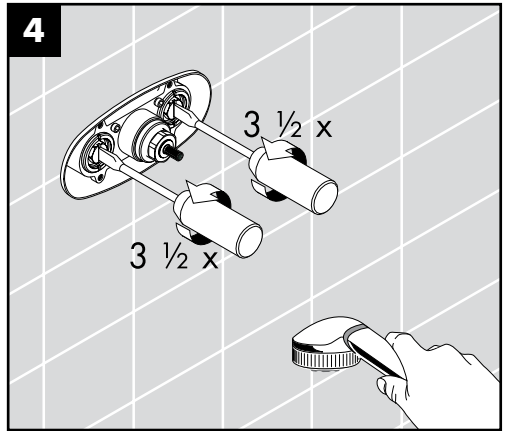

Service

hansgrohe

Warmwasserbegrenzung z. B. max. 42° C
Limiteur d'eau chaude par exemple max. 42° C
hot water limiter for example max. 42° C
limitatore di acqua calda per esempio max. 42° C
Limitación del agua caliente por ejemplo max. 42° C
Warmwaterbegrenzing bij voorbeeld max. 42° C
Varmtvandsbegrænsning eksempel max. 42° C
Limitador de água quente para o exemplo max. 42° C