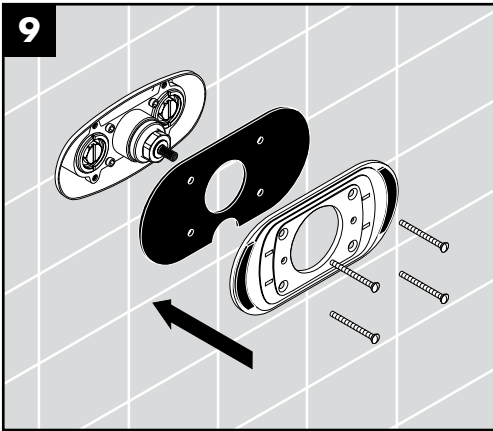

Service

hansgrohe

Warmwasserbegrenzung z. B. max. 42° C
Limiteur d'eau chaude par exemple max. 42° C
hot water limiter for example max. 42° C
limitatore di acqua calda per esempio max. 42° C
Limitación del agua caliente por ejemplo max. 42° C
Warmwaterbegrenzing bij voorbeeld max. 42° C
Varmtvandsbegrænsning eksempel max. 42° C
Limitador de água quente para o exemplo max. 42° C