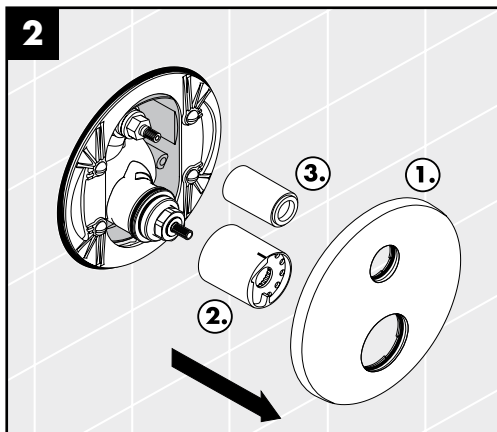

Service

hansgrohe

Warmwasserbegrenzung z. B. max. 42° C
Limiteur d'eau chaude par exemple max. 42° C
hot water limiter for example max. 42° C
limitatore di acqua calda per esempio max. 42° C
Limitación del agua caliente por ejemplo max. 42° C
Warmwaterbegrenzing bij voorbeeld max. 42° C
Varmtvandsbegrænsning eksempel max. 42° C
Limitador de água quente para o exemplo max. 42° C