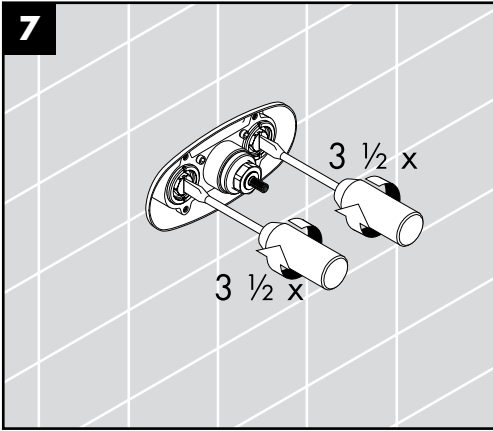

Service

hansgrohe

Warmwasserbegrenzung z. B. max. 42° C
Limiteur d'eau chaude par exemple max. 42° C
hot water limiter for example max. 42° C
limitatore di acqua calda per esempio max. 42° C
Limitación del agua caliente por ejemplo max. 42° C
Warmwaterbegrenzing bij voorbeeld max. 42° C
Varmtvandsbegrænsning eksempel max. 42° C
Limitador de água quente para o exemplo max. 42° C