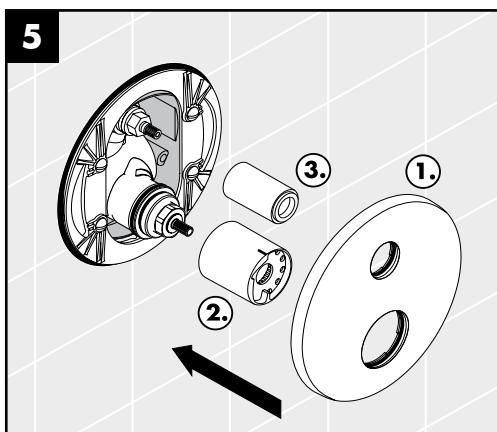

Service

hansgrohe

Warmwasserbegrenzung z. B. max. 42° C
Limiteur d'eau chaude par exemple max. 42° C
hot water limiter for example max. 42° C
limitatore di acqua calda per esempio max. 42° C
Limitación del agua caliente por ejemplo max. 42° C
Warmwaterbegrenzing bij voorbeeld max. 42° C
Varmtvandsbegrænsning eksempel max. 42° C
Limitador de água quente para o exemplo max. 42° C