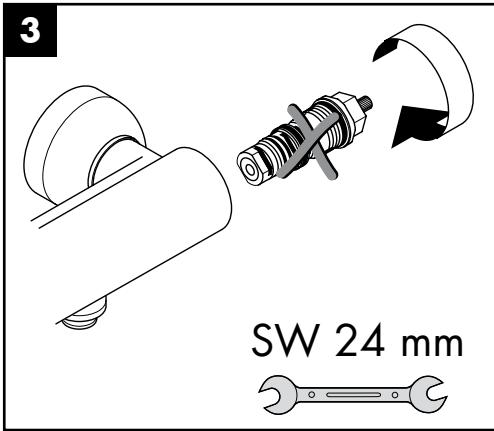

Service

hansgrohe

Warmwasserbegrenzung z. B. max. 42° C
Limiteur d'eau chaude par exemple max. 42° C
hot water limiter for example max. 42° C
limitatore di acqua calda per esempio max. 42° C
Limitación del agua caliente por ejemplo max. 42° C
Warmwaterbegrenzing bij voorbeeld max. 42° C
Varmtvandsbegrænsning eksempel max. 42° C
Limitador de água quente para o exemplo max. 42° C