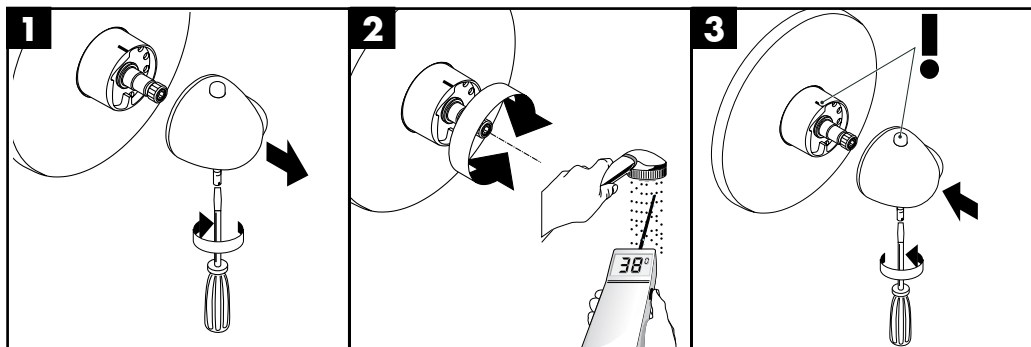

Einjustieren
Réglage
Adjustment
Taratura
Puesta a punto
Correctie
Justering
Afinação