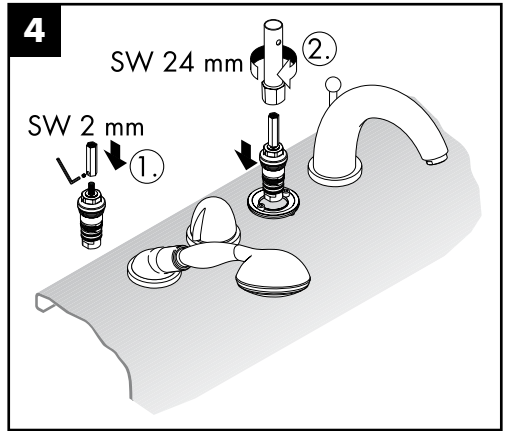

Service

hansgrohe

Warmwasserbegrenzung z. B. max. 42° C
Limiteur d'eau chaude par exemple max. 42° C
hot water limiter for example max. 42° C
limitatore di acqua calda per esempio max. 42° C
Limitación del agua caliente por ejemplo max. 42° C
Warmwaterbegrenzing bij voorbeeld max. 42° C
Varmtvandsbegrænsning eksempel max. 42° C
Limitador de água quente para o exemplo max. 42° C