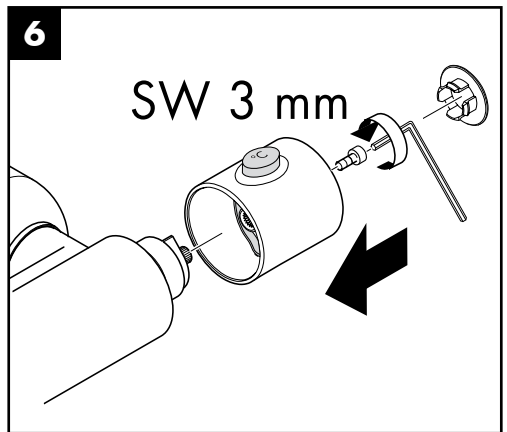

Service

hansgrohe

Warmwasserbegrenzung z. B. max. 42° C
Limiteur d'eau chaude par exemple max. 42° C
hot water limiter for example max. 42° C
limitatore di acqua calda per esempio max. 42° C
Limitación del agua caliente por ejemplo max. 42° C
Warmwaterbegrenzing bij voorbeeld max. 42° C
Varmtvandsbegrænsning eksempel max. 42° C
Limitador de água quente para o exemplo max. 42° C