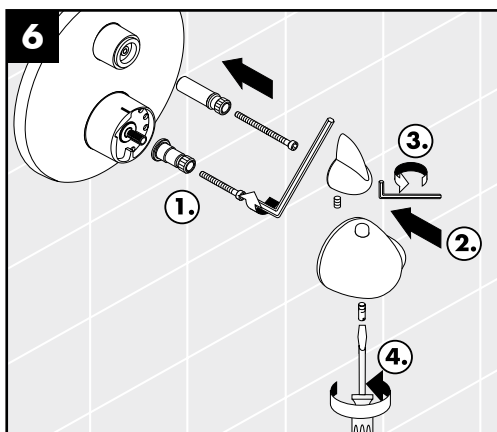

Service

hansgrohe

Warmwasserbegrenzung z. B. max. 42° C
Limiteur d'eau chaude par exemple max. 42° C
hot water limiter for example max. 42° C
limitatore di acqua calda per esempio max. 42° C
Limitación del agua caliente por ejemplo max. 42° C
Warmwaterbegrenzing bij voorbeeld max. 42° C
Varmtvandsbegrænsning eksempel max. 42° C
Limitador de água quente para o exemplo max. 42° C