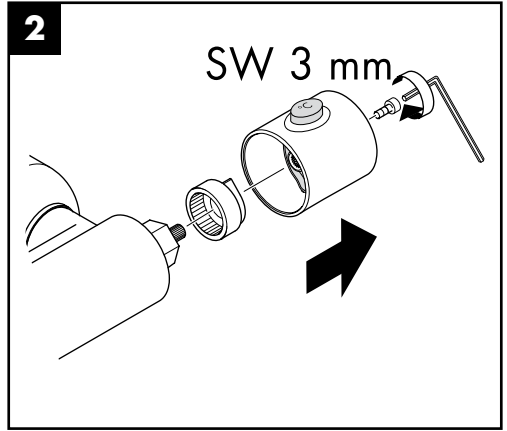

Service

hansgrohe

Warmwasserbegrenzung z. B. max. 42° C
Limiteur d'eau chaude par exemple max. 42° C
hot water limiter for example max. 42° C
limitatore di acqua calda per esempio max. 42° C
Limitación del agua caliente por ejemplo max. 42° C
Warmwaterbegrenzing bij voorbeeld max. 42° C
Varmtvandsbegrænsning eksempel max. 42° C
Limitador de água quente para o exemplo max. 42° C