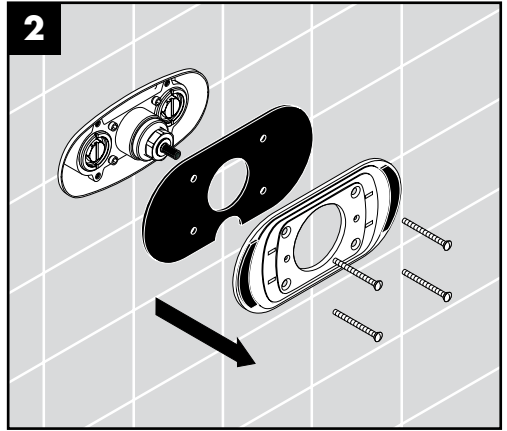

Service

hansgrohe

Warmwasserbegrenzung z. B. max. 42° C
Limiteur d'eau chaude par exemple max. 42° C
hot water limiter for example max. 42° C
limitatore di acqua calda per esempio max. 42° C
Limitación del agua caliente por ejemplo max. 42° C
Warmwaterbegrenzing bij voorbeeld max. 42° C
Varmtvandsbegrænsning eksempel max. 42° C
Limitador de água quente para o exemplo max. 42° C