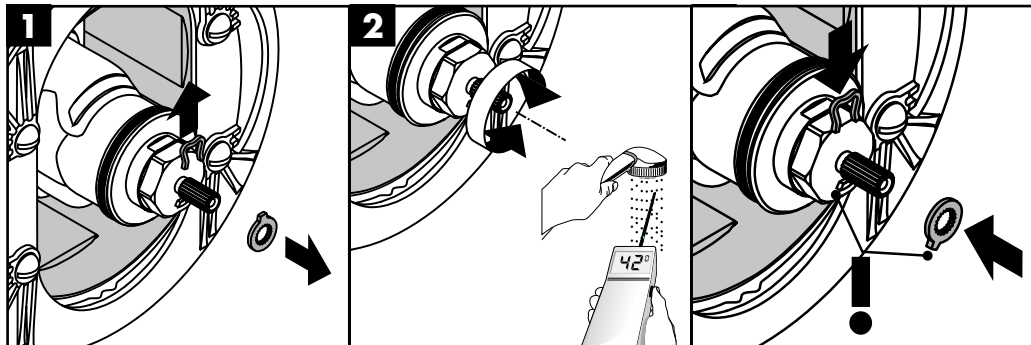

Service

hansgrohe

Warmwasserbegrenzung z. B. max. 42° C
Limiteur d'eau chaude par exemple max. 42° C
hot water limiter for example max. 42° C
limitatore di acqua calda per esempio max. 42° C
Limitación del agua caliente por ejemplo max. 42° C
Warmwaterbegrenzing bij voorbeeld max. 42° C
Varmtvandsbegrænsning eksempel max. 42° C
Limitador de água quente para o exemplo max. 42° C