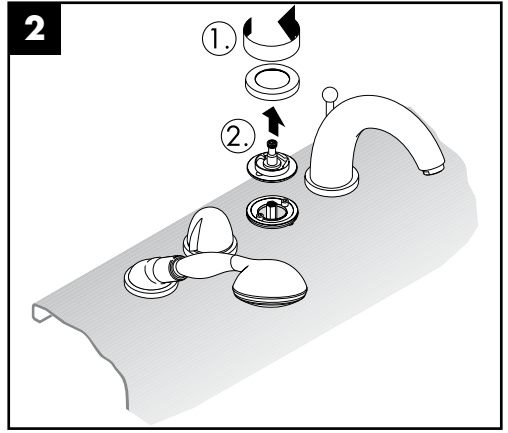

Service

hansgrohe

Warmwasserbegrenzung z. B. max. 42° C
Limiteur d'eau chaude par exemple max. 42° C
hot water limiter for example max. 42° C
limitatore di acqua calda per esempio max. 42° C
Limitación del agua caliente por ejemplo max. 42° C
Warmwaterbegrenzing bij voorbeeld max. 42° C
Varmtvandsbegrænsning eksempel max. 42° C
Limitador de água quente para o exemplo max. 42° C