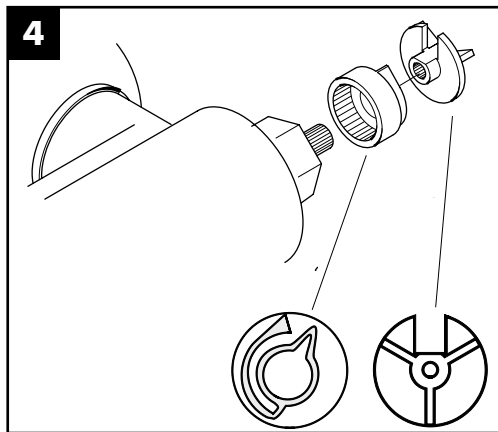

Service

hansgrohe

Warmwasserbegrenzung z. B. max. 42° C
Limiteur d'eau chaude par exemple max. 42° C
hot water limiter for example max. 42° C
limitatore di acqua calda per esempio max. 42° C
Limitación del agua caliente por ejemplo max. 42° C
Warmwaterbegrenzing bij voorbeeld max. 42° C
Varmtvandsbegrænsning eksempel max. 42° C
Limitador de água quente para o exemplo max. 42° C