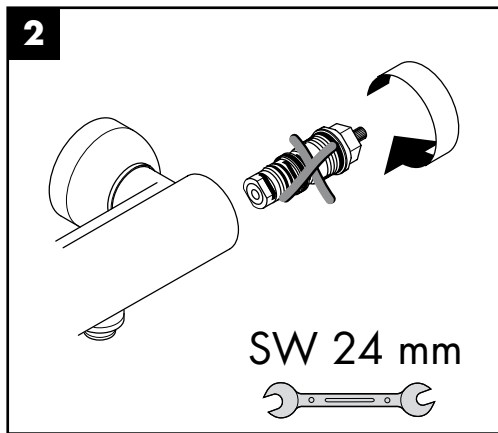

Service

hansgrohe

Warmwasserbegrenzung z. B. max. 42° C
Limiteur d'eau chaude par exemple max. 42° C
hot water limiter for example max. 42° C
limitatore di acqua calda per esempio max. 42° C
Limitación del agua caliente por ejemplo max. 42° C
Warmwaterbegrenzing bij voorbeeld max. 42° C
Varmtvandsbegrænsning eksempel max. 42° C
Limitador de água quente para o exemplo max. 42° C