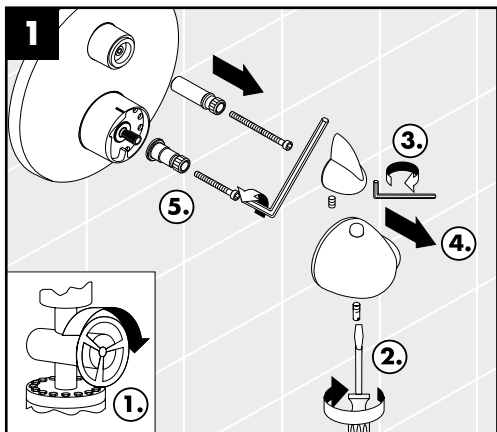

Service

hansgrohe

Warmwasserbegrenzung z. B. max. 42° C
Limiteur d'eau chaude par exemple max. 42° C
hot water limiter for example max. 42° C
limitatore di acqua calda per esempio max. 42° C
Limitación del agua caliente por ejemplo max. 42° C
Warmwaterbegrenzing bij voorbeeld max. 42° C
Varmtvandsbegrænsning eksempel max. 42° C
Limitador de água quente para o exemplo max. 42° C