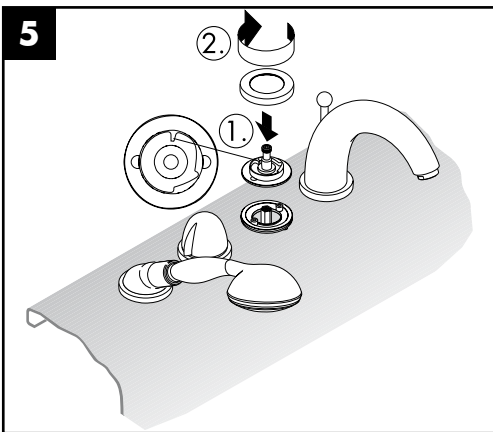

Service

hansgrohe

Warmwasserbegrenzung z. B. max. 42° C
Limiteur d'eau chaude par exemple max. 42° C
hot water limiter for example max. 42° C
limitatore di acqua calda per esempio max. 42° C
Limitación del agua caliente por ejemplo max. 42° C
Warmwaterbegrenzing bij voorbeeld max. 42° C
Varmtvandsbegrænsning eksempel max. 42° C
Limitador de água quente para o exemplo max. 42° C