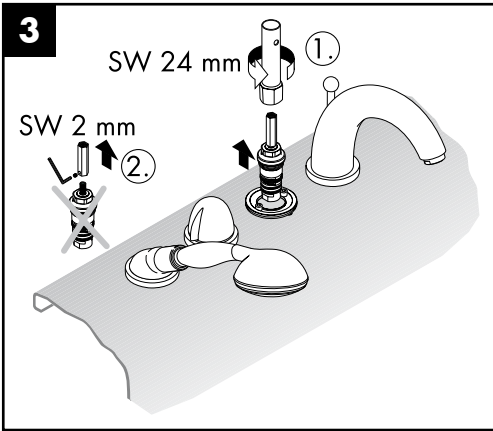

Service

hansgrohe

Warmwasserbegrenzung z. B. max. 42° C
Limiteur d'eau chaude par exemple max. 42° C
hot water limiter for example max. 42° C
limitatore di acqua calda per esempio max. 42° C
Limitación del agua caliente por ejemplo max. 42° C
Warmwaterbegrenzing bij voorbeeld max. 42° C
Varmtvandsbegrænsning eksempel max. 42° C
Limitador de água quente para o exemplo max. 42° C