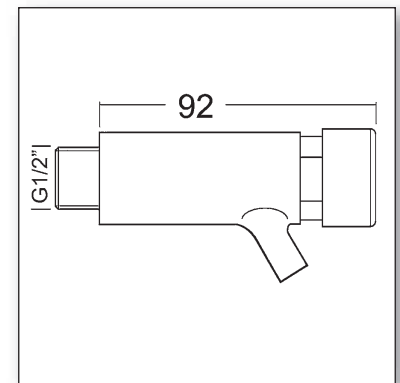

EOS

Der **159_{er}**

Technik

- Mit Druckknopfbetätigung (Ganzmetall)
- Ab Fließdruck 0,5 bis 5,0 bar
- **ECO: Nur ca. 0,5 Liter Wasserverbrauch pro Auslösung!** (Durchflussmenge ca. 7,0 Lit/Min.)
- Laufzeit ca. 4 bis 5 Sek. (bei 2 bar FD), werkseitig eingestellt
- Anschlussgewinde 1/2"
- Lieferumfang : Flachstrahlregler NEOPERL, Wandrosette 1/2"
- Gewicht: ca. 500 gr., VPE: 25 Stck.
- Push Button Operated
- Min. Pressure 0,5 bar to max. 5,0 bar
- **ECO: Only abt. 0,5 lit. Consumption of Water at each Action!** (Limited Flow Rate abt. 7,0 lit/min)
- Running Time abt. 4 to 5 sec. (at 2 bar), pre-set
- Connection 1/2"
- Supplied with : Flat Aerator NEOPERL, Rosette 1/2"
- Weight abt. 500 grs., 25 Units/Box

Merkmale

- **EOS: Kompaktes Wandanschluss-Selbstschluss-Ventil (für Kalt- oder Mischwasser)**
- Modernes Design mit Schwall-Strahl
- **ECO:** Für aktives Wassersparen bei jeder Betätigung!
- Leichte Betätigung, auch bei hohem Wasserdruck
- Vandalensichere Ganzmetall-Ausführung
- **EOS: Compact Wallmounted Self Closing Valve (for Cold and Pre-Mixed Water)**
- Modern Design, Waterfall Appearance
- **ECO:** Water Saving at each Action!
- Easy Pushing, even at high Water Pressure
- Vandal Proof for Public Areas

Modelle

Art. 159 20 10

NEU

- **EOS ECO** Wandauslauf-Selbstschlussventil 1/2" (DN 15) mit flachem Strahlregler
- **EOS ECO** Wallmounted Self Closing Tap 1/2" (DN 15) incl. Flat Aerator

159_{er}