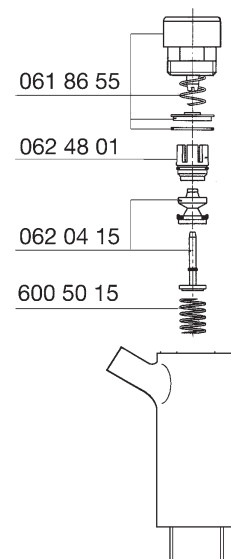

EOS

Der **159_{er}**

Technik

- Mit Druckknopfbetätigung (Ganzmetall)
- Ab Fließdruck 0,5 bis 5,0 bar
- **ECO: Nur ca. 0,5 Liter Wasserverbrauch pro Auslösung!** (Durchflussmenge ca. 7,0 Lit/Min.)
- Laufzeit ca. 4 bis 5 Sek. (bei 2 bar FD), werkseitig eingestellt
- Anschlussgewinde 1/2"
- Lieferumfang : Flachstrahlregler NEOPERL, Wandrosette 1/2"
- Gewicht: ca. 500 gr., VPE: 25 Stck.
- Push Button Operated
- Min. Pressure 0,5 bar to max. 5,0 bar
- **ECO: Only abt. 0,5 lit. Consumption of Water at each Action!** (Limited Flow Rate abt. 7,0 lit/min)
- Running Time abt. 4 to 5 sec. (at 2 bar), pre-set
- Connection 1/2"
- Supplied with : Flat Aerator NEOPERL, Rosette 1/2"
- Weight abt. 500 grs., 25 Units/Box

Merkmale

- **EOS: Kompaktes Wandanschluss-Selbstschluss-Ventil (für Kalt- oder Mischwasser)**
- Modernes Design mit Schwall-Strahl
- **ECO:** Für aktives Wassersparen bei jeder Betätigung!
- Leichte Betätigung, auch bei hohem Wasserdruck
- Vandalensichere Ganzmetall-Ausführung
- **EOS: Compact Wallmounted Self Closing Valve (for Cold and Pre-Mixed Water)**
- Modern Design, Waterfall Appearance
- **ECO:** Water Saving at each Action!
- Easy Pushing, even at high Water Pressure
- Vandal Proof for Public Areas

Modelle

Art. 159 20 10

NEU

- **EOS ECO** Wandauslauf-Selbstschlussventil 1/2" (DN 15) mit flachem Strahlregler
- **EOS ECO** Wallmounted Self Closing Tap 1/2" (DN 15) incl. Flat Aerator

Strahlregler
Art. 013 54 10

159_{er}

Verlängerung
40 mm
Art. 100 36 60