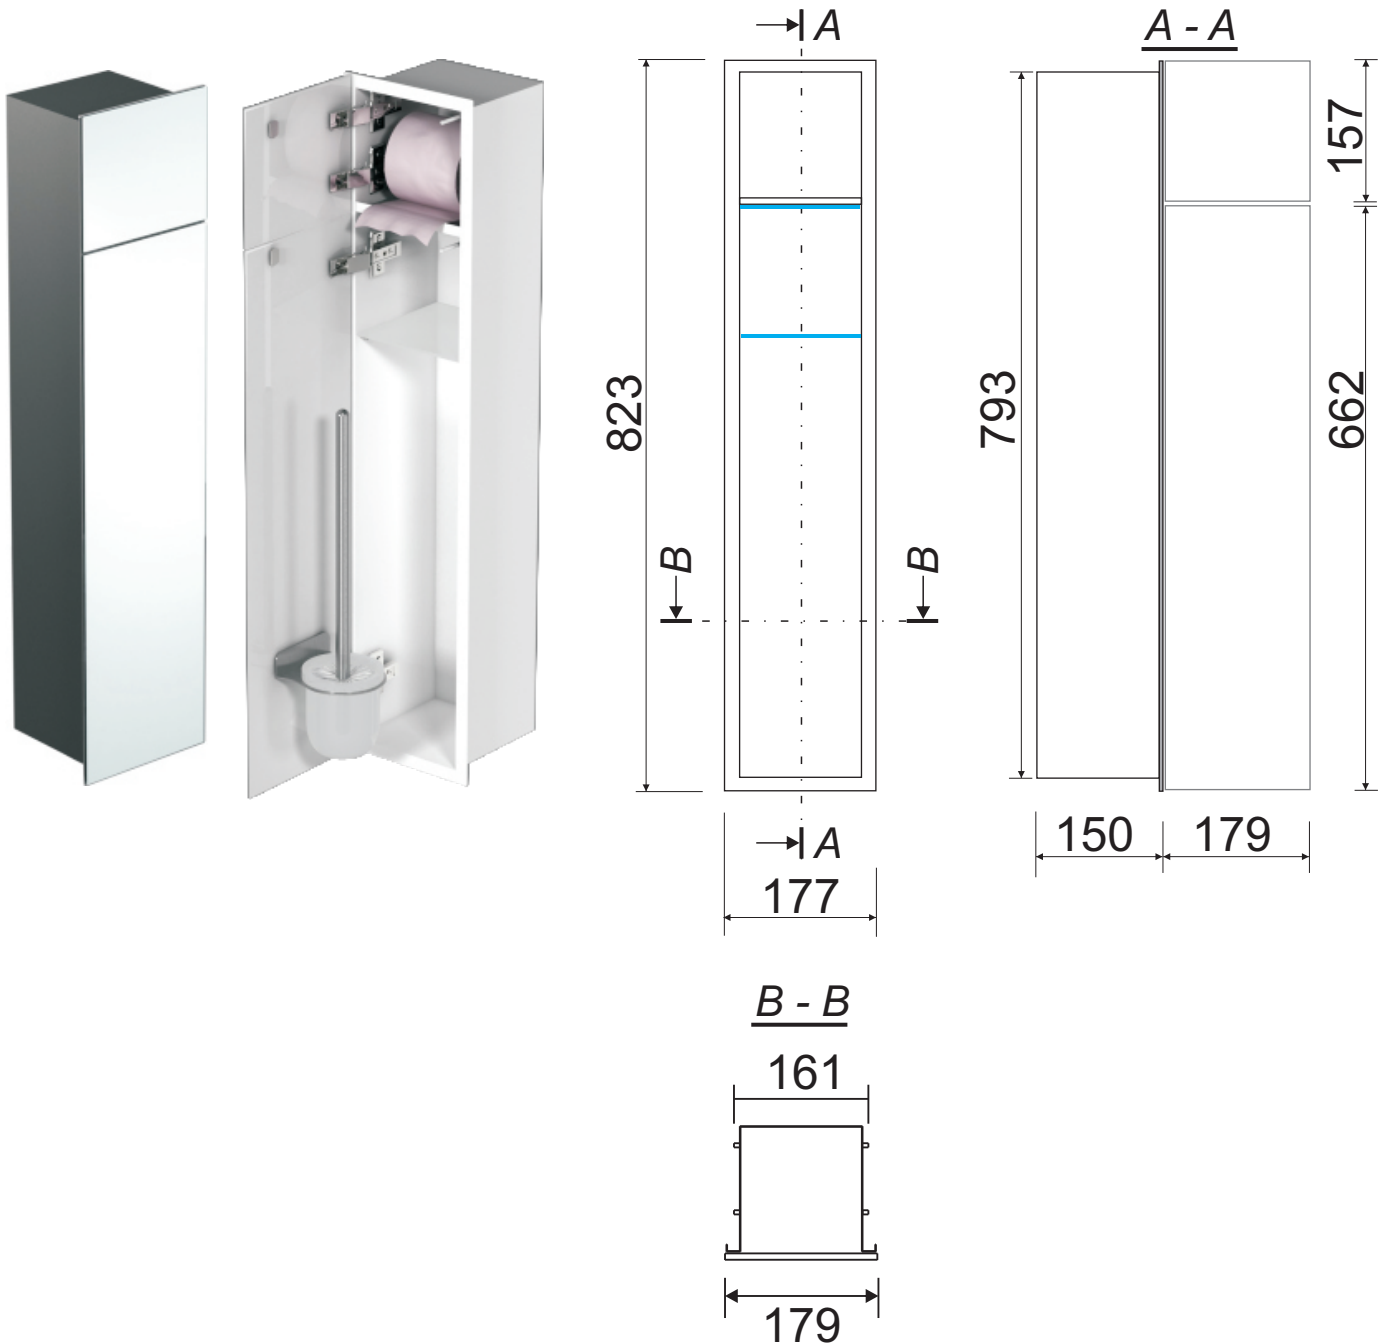

Einbaucontainer

93 142 70 Links

1 Papierrollen Fach + 1 Leerfach, Anschlag links
 WC Wandcontainer innen Weiß, 2 graue Glastüren