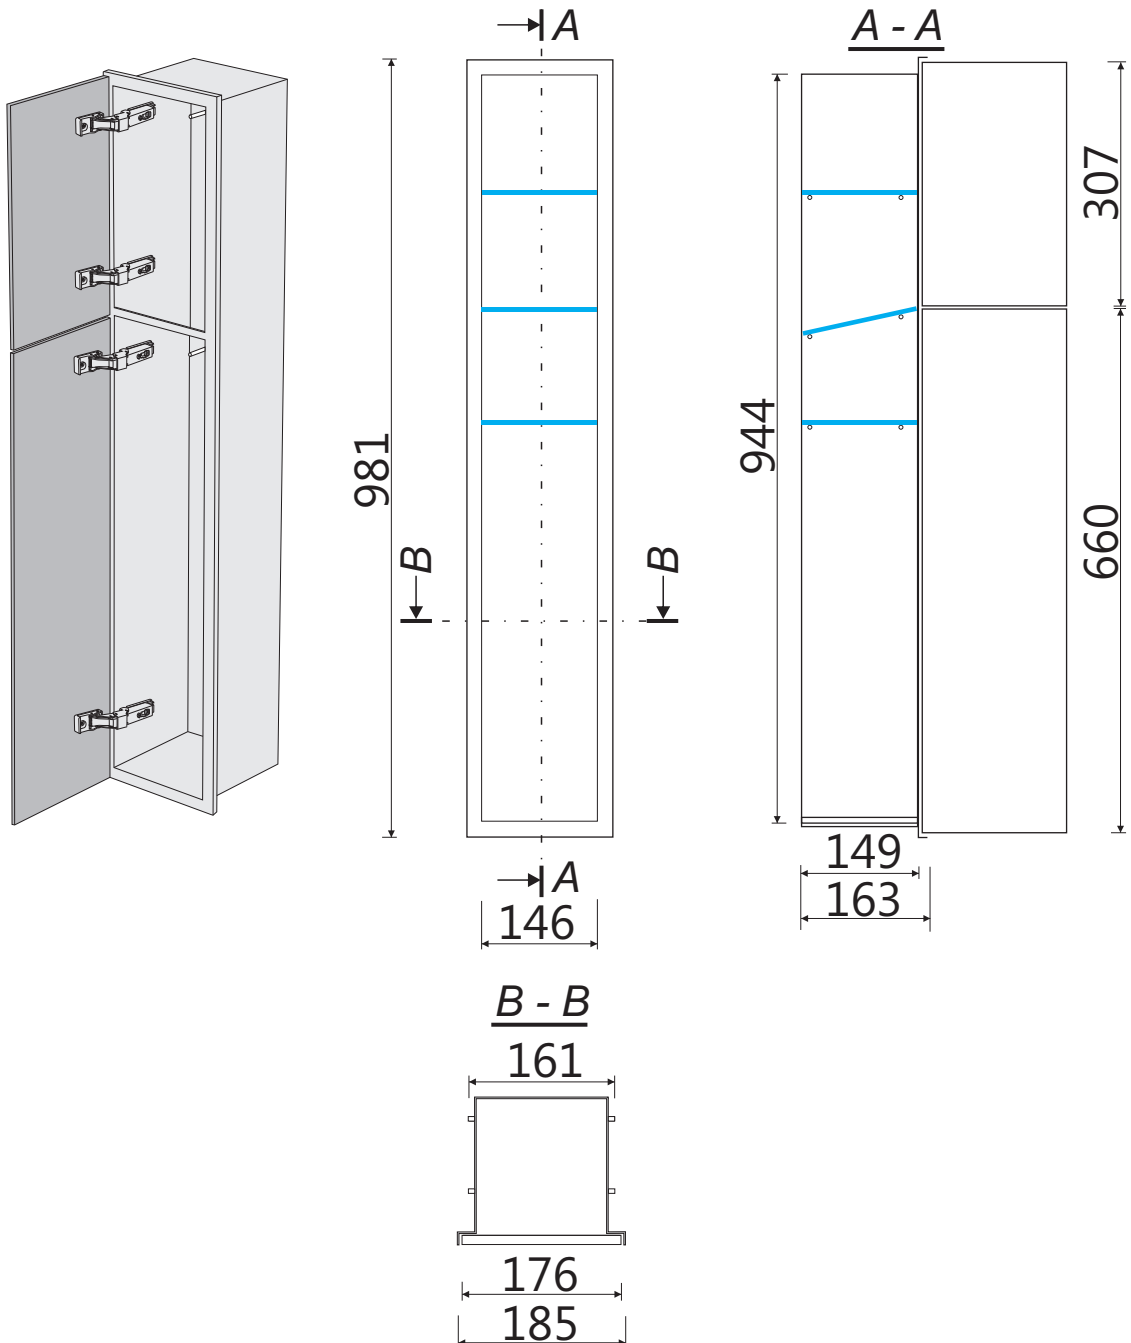

Einbaucontainer

93 142 80 Links

1 Papierrollenfach + 2 Leerfächer, Anschlag links
 WC Wandcontainer, 2 befliesbare Türen