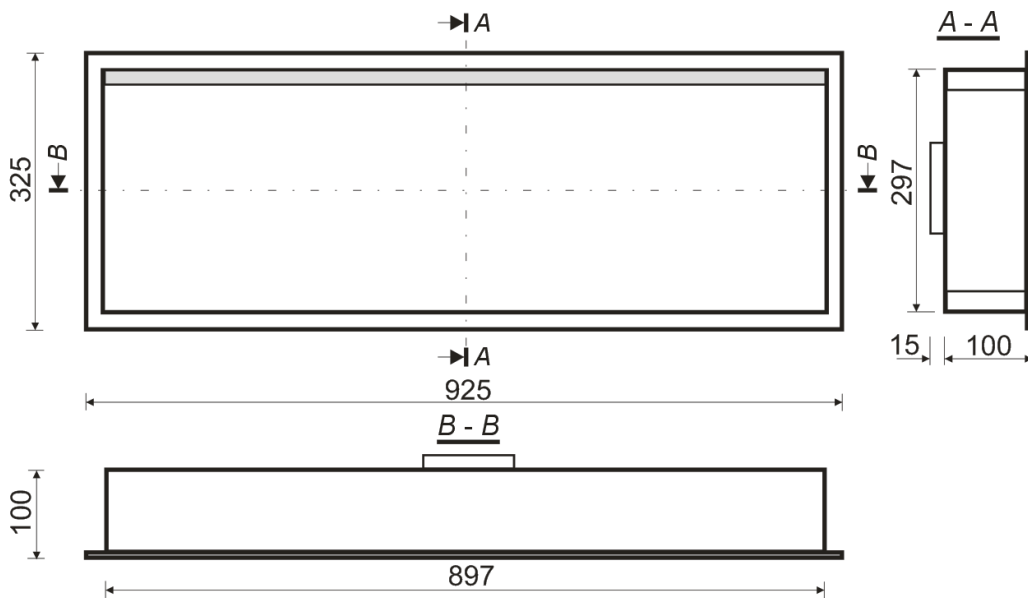

. Zeichnungen