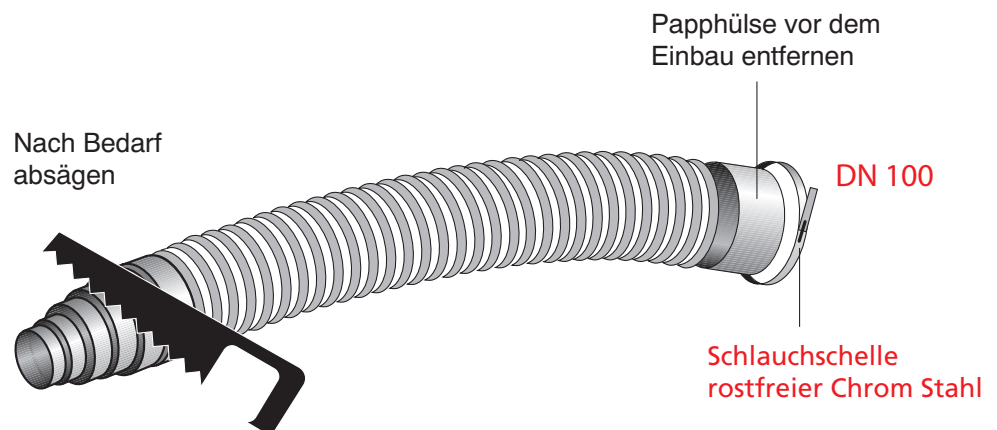

FLECK- PVC Flexschlauch DN 100 komplett mit Schlauchschelle und Reduzierstück

Maße in Meter

Länge ~ 0,50 m

Länge ~ 0,75 m

Länge ~ 1,00 m

Material:

Alle Bestandteile aus extrem witterungsbeständigem,
widerstandsfähigen Weich-PVC mit integriertem Stahldraht.

Technische Änderungen vorbehalten 01/07