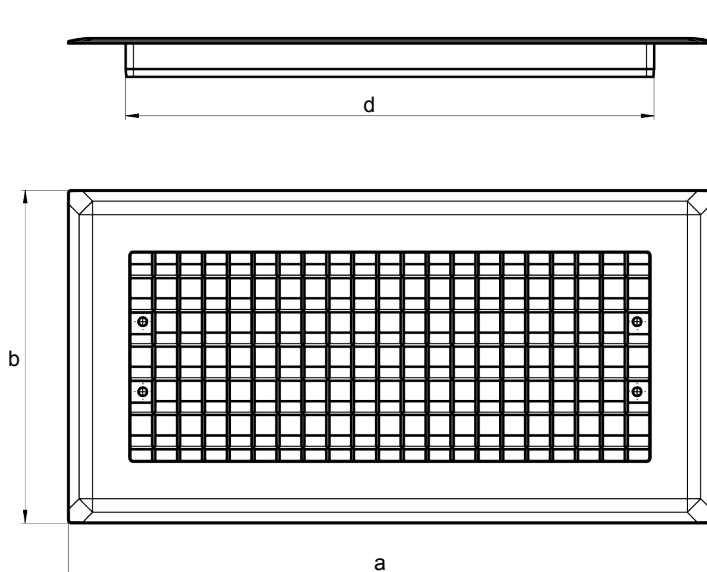

Abdeckgitter Set Kunststoff, weiß

Das **Abdeckgitter Set Kunststoff, weiß** ist ein begehbare Abdeckrost innerhalb eines Systems zur kontrollierten Wohnraumlüftung. Das Abdeckgitter ermöglicht eine Begehbarkeit des Zuluftlements und fügt sich dezent in Wohnräume ein.

1.1 Leistungsmerkmale

- Schnelle und einfache Installation
- Optimaler Schutz für das Zuluftelement
- Optimale Luftführung
- Trittfest

1.2 Bestellinformationen

Im Lieferumfang des Abdeckgitter Set Kunststoff, weiß sind folgende Teile enthalten. Jeder Artikel kann auch separat bestellt werden.

Lieferumfang	Menge	Bestellnr.
Abdeckgitter Set Kunststoff, weiß bestehend aus:	1	133141
Abdeckgitter Kunststoff, weiß	1	-
Abdeckgitterbefestigung	1	-

2 Technische Daten

Lufrichtung	Be- und Entlüftung
Material	Polycarbonat+ABS-Blend (PC+ABS)
Farbe	signalweiß (RAL 9003), weitere Farbvarianten auf Anfrage
Verbindungstechnik Zuluftelement	Klemmtechnik

2.1 Abmessungen

a	Abdeckgitterlänge	414 mm
b	Abdeckgitterbreite	214 mm
c	Abdeckgitterhöhe	22 mm
d	Länge Flansch	340 mm
e	Breite Flansch	140 mm