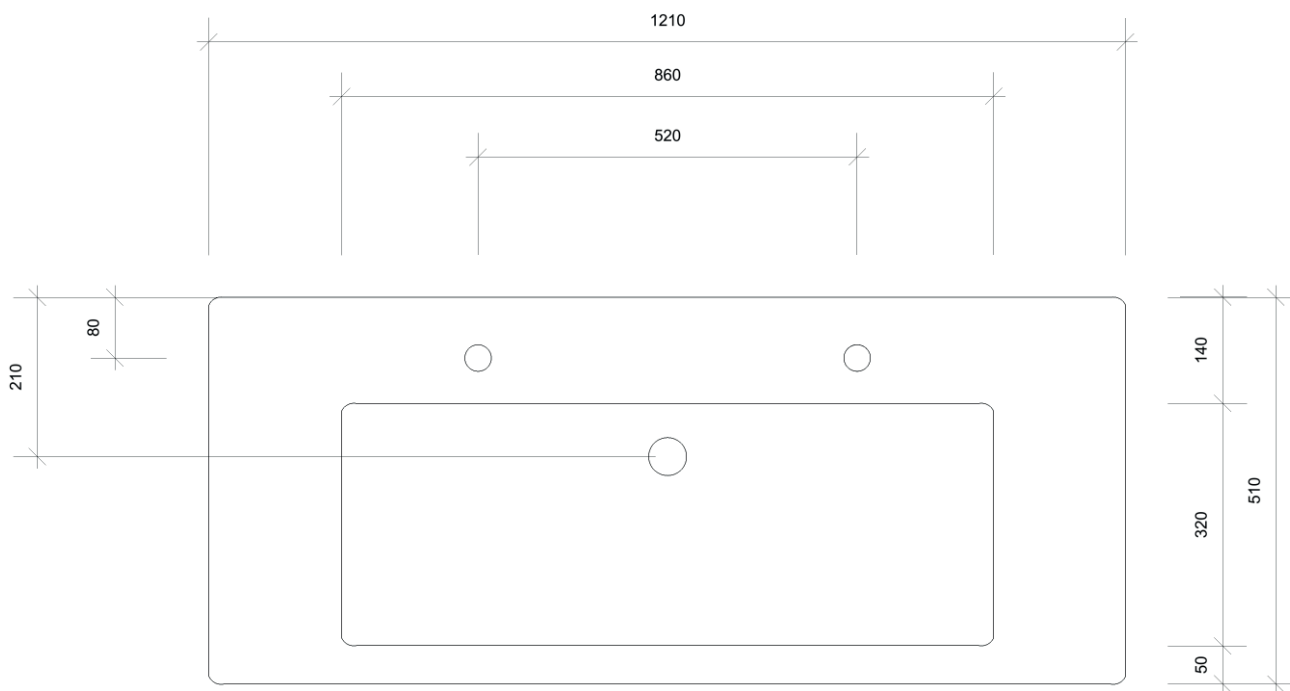

TECHNISCHE DATEN – DETAILANSICHT

Waschtischunterschrank B = 610 / 910 / 1210 mm

Alle Angaben in mm

TECHNISCHE DATEN – DETAILANSICHT

Waschtisch B = 610 / 910 mm

Alle Angaben in mm

DRAUFSICHT

Waschtisch B = 1210 mm

Alle Angaben in mm

DRAUFSICHT

TECHNISCHE DATEN – DETAILANSICHT

Unterschrank B = 610 / 910 / 1210 mm

Alle Angaben in mm

DRAUFSICHT

Waschtischunterschrank B = 610 / 910 / 1210 mm

Alle Angaben in mm

SEITENANSICHT

TECHNISCHE DATEN – ANSCHLUSSMASSE

600/900 mm Breite

Alle Angaben in mm

1200 mm Breite

Alle Angaben in mm

AUSLIEFERUNGSZUSTAND

- Waschtischunterschrank komplett vormontiert
- Keramik-Waschtisch separat verpackt
- Montagematerial
- Montageanleitung