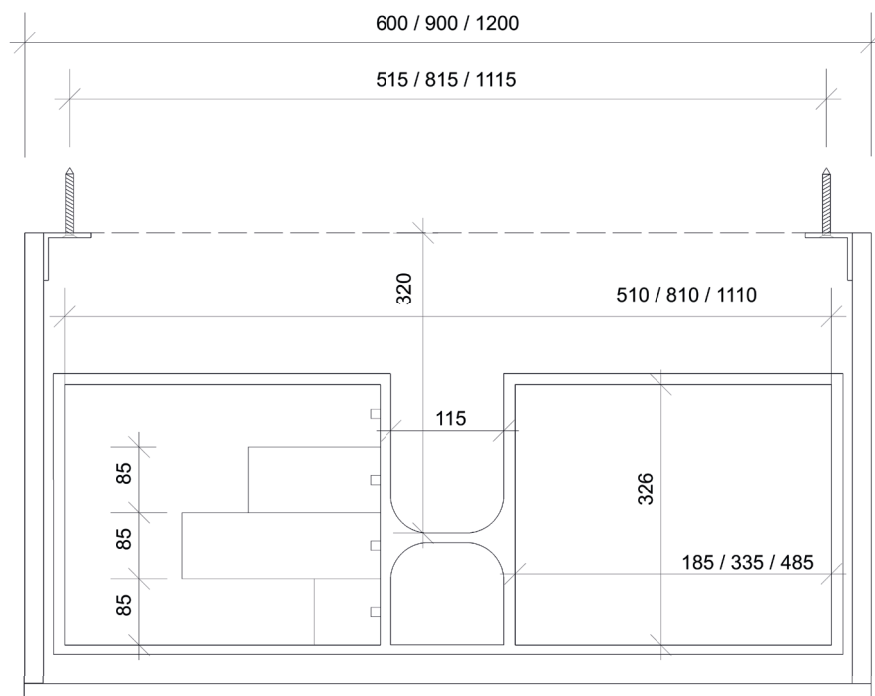

DRAUFSICHT

TECHNISCHE DATEN – DETAILANSICHT

Unterschrank B = 610 / 910 / 1210 mm