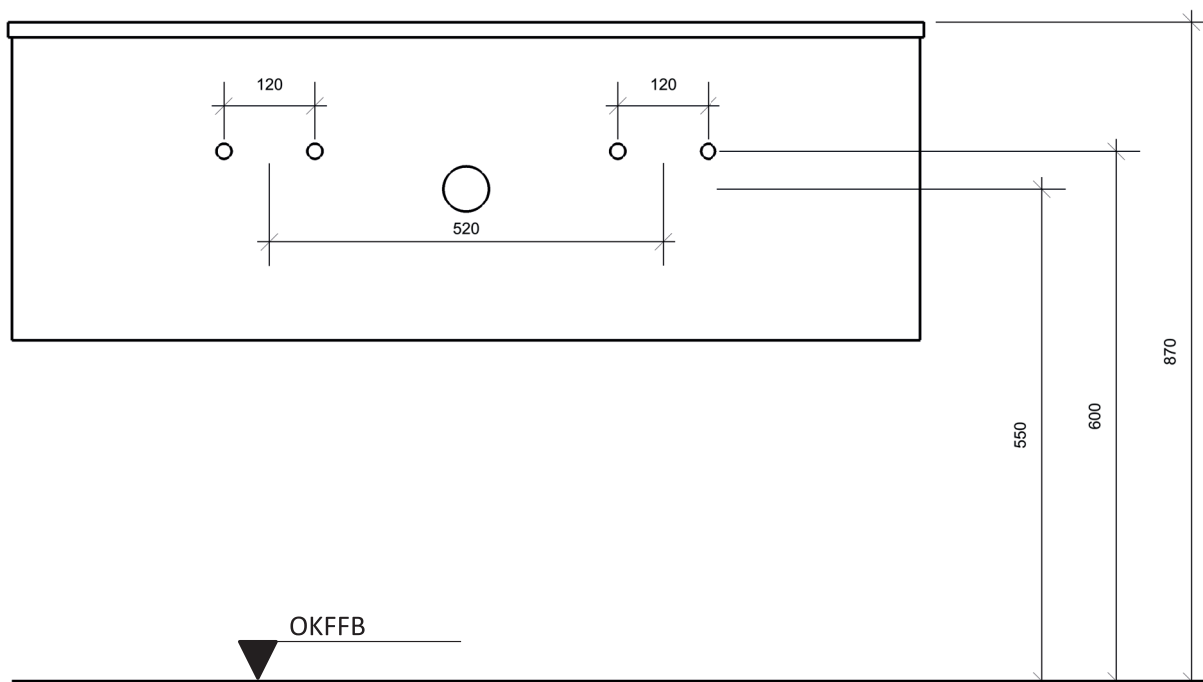

	Breite 610 mm	Breite 910 mm	Breite 1210 mm
- Hahnlöcher ø 35 mm:	1 x mittig durchgestochen	1 x mittig durchgestochen	2 x mittig durchgestochen
- Gewicht:	19 kg	26 kg	39 kg

UNTERSCHRANK

- **Material:** melaminharzbeschichtete Flachpressplatte, Stärke: 19 mm
- **Front-Oberfläche:** 3D-Dekor oder Furnier
(Furnier ist ein Naturprodukt, Oberflächenfarbe oder Anzahl der Äste können variieren)
- **Innenfarbe Korpus:** entspricht der Korpusfarbe außen

TECHNISCHE DATEN – DETAILANSICHT

Waschtischunterschrank B = 610 / 910 / 1210 mm

Alle Angaben in mm

TECHNISCHE DATEN – DETAILANSICHT

Waschtisch B = 610 / 910 mm

Alle Angaben in mm

DRAUFSICHT

Waschtisch B = 1210 mm

Alle Angaben in mm

DRAUFSICHT

TECHNISCHE DATEN – DETAILANSICHT

Unterschrank B = 610 / 910 / 1210 mm

Alle Angaben in mm

DRAUFSICHT

Waschtischunterschrank B = 610 / 910 / 1210 mm

Alle Angaben in mm

SEITENANSICHT

TECHNISCHE DATEN – ANSCHLUSSMASSE

600/900 mm Breite

Alle Angaben in mm

1200 mm Breite

Alle Angaben in mm

AUSLIEFERUNGSZUSTAND

- Waschtischunterschrank komplett vormontiert
- Keramik-Waschtisch separat verpackt
- Montagematerial
- Montageanleitung