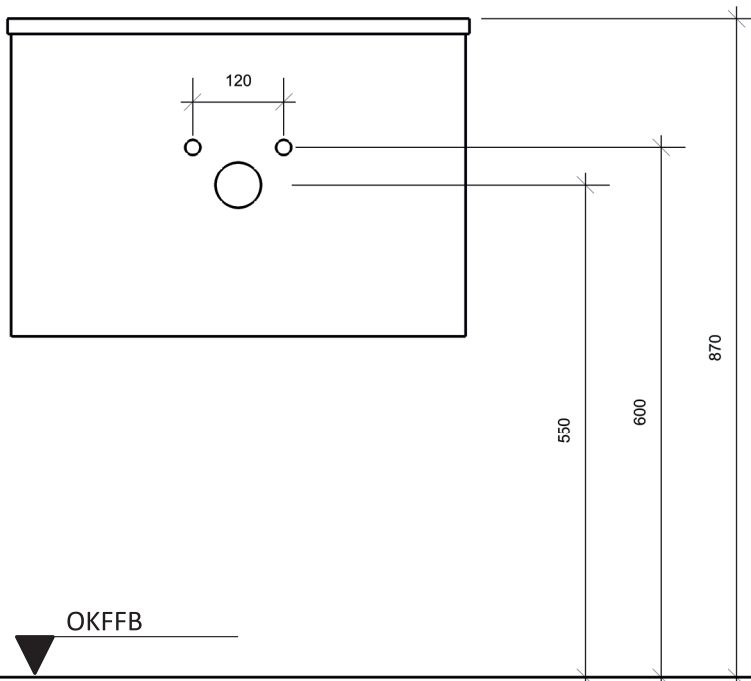

TECHNISCHE DATEN – DETAILANSICHT

Waschtischunterschrank B = 610 / 910 / 1210 mm

Alle Angaben in mm

TECHNISCHE DATEN – DETAILANSICHT

Waschtisch B = 610 / 910 mm

Alle Angaben in mm

DRAUFSICHT

Waschtisch B = 1210 mm

Alle Angaben in mm

DRAUFSICHT

TECHNISCHE DATEN – DETAILANSICHT

Unterschrank B = 610 / 910 / 1210 mm

Alle Angaben in mm

DRAUFSICHT

Waschtischunterschrank B = 610 / 910 / 1210 mm

Alle Angaben in mm

SEITENANSICHT

TECHNISCHE DATEN – ANSCHLUSSMASSE

600/900 mm Breite

Alle Angaben in mm

1200 mm Breite

Alle Angaben in mm

AUSLIEFERUNGSZUSTAND

- Waschtischunterschrank komplett vormontiert
- Keramik-Waschtisch separat verpackt
- Montagematerial
- Montageanleitung