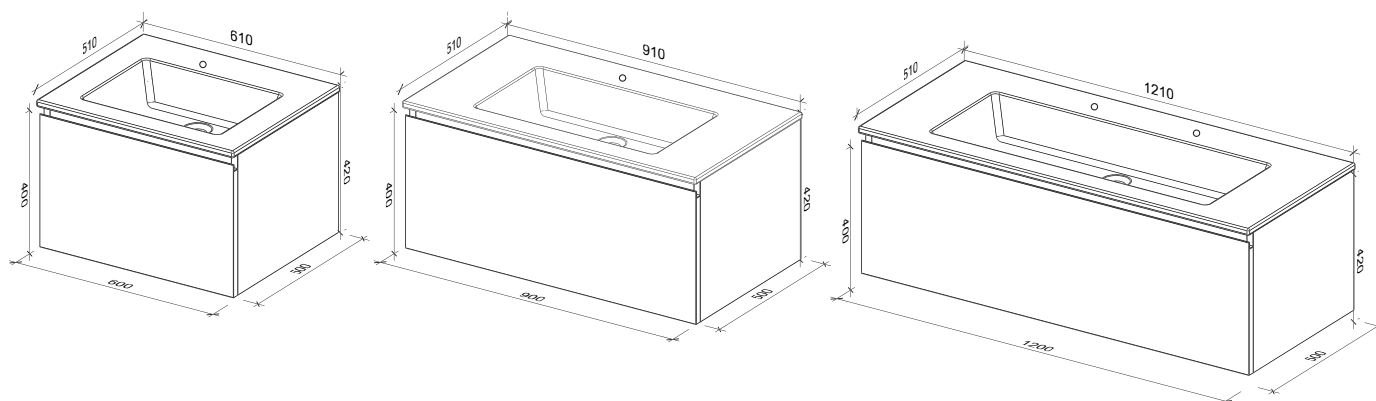

Oberfläche Korpus	Oberfläche Front	Oberfläche Typ	Bestell-Nr. B = 610	Bestell-Nr. B = 910	Bestell-Nr. B = 1210
Weiß seidenmatt	Weiß seidenmatt	Dekor	93 143 79	93 143 97	93 144 15
Weiß seidenmatt	Schwarz seidenmatt	Dekor	93 143 80	93 143 98	93 144 16
Weiß seidenmatt	Eiche sägerau	Dekor	93 143 81	93 143 99	93 144 17
Weiß seidenmatt	Teak	Dekor	93 143 82	93 144 00	93 144 18
Weiß seidenmatt	Seekiefer schwarz	Dekor	93 143 83	93 144 01	93 144 19
Weiß seidenmatt	Eiche Furnier hell	Furnier	93 143 84	93 144 02	93 144 20
Weiß seidenmatt	Eiche Furnier dunkel	Furnier	93 143 85	93 144 03	93 144 21
Weiß seidenmatt	Kiefer silbergrau	Dekor	93 143 86	93 144 04	93 144 22
Weiß seidenmatt	Lärche weiß used	Dekor	93 143 87	93 144 05	93 144 23
Schwarz seidenmatt	Weiß seidenmatt	Dekor	93 143 88	93 144 06	93 144 24
Schwarz seidenmatt	Schwarz seidenmatt	Dekor	93 143 89	93 144 07	93 144 25
Schwarz seidenmatt	Eiche sägerau	Dekor	93 143 90	93 144 08	93 144 26
Schwarz seidenmatt	Teak	Dekor	93 143 91	93 144 09	93 144 27
Schwarz seidenmatt	Seekiefer schwarz	Dekor	93 143 92	93 144 10	93 144 28
Schwarz seidenmatt	Eiche Furnier hell	Furnier	93 143 93	93 144 11	93 144 29
Schwarz seidenmatt	Eiche Furnier dunkel	Furnier	93 143 94	93 144 12	93 144 30
Schwarz seidenmatt	Kiefer silbergrau	Dekor	93 143 95	93 144 13	93 144 31
Schwarz seidenmatt	Lärche weiß used	Dekor	93 143 96	93 144 14	93 144 32

TECHNISCHE DATEN – DETAILANSICHT

Waschtischunterschrank B = 610 / 910 / 1210 mm

Alle Angaben in mm