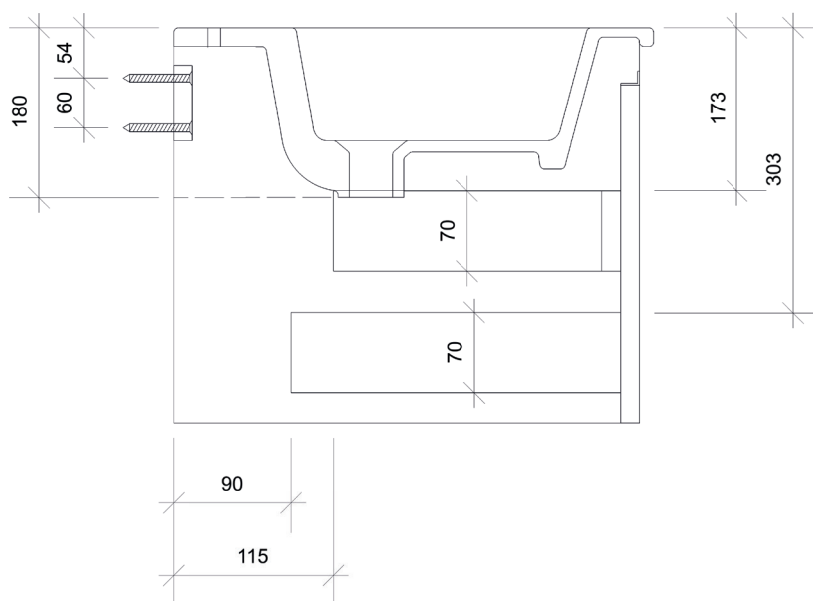

	Breite 610 mm	Breite 910 mm	Breite 1210 mm
- Hahnlöcher ø 35 mm:	1 x mittig durchgestochen	1 x mittig durchgestochen	2 x mittig durchgestochen
- Gewicht:	19 kg	26 kg	39 kg

UNTERSCHRANK

- **Material:** melaminharzbeschichtete Flachpressplatte, Stärke: 19 mm
- **Front-Oberfläche:** 3D-Dekor oder Furnier
(Furnier ist ein Naturprodukt, Oberflächenfarbe oder Anzahl der Äste können variieren)
- **Innenfarbe Korpus:** entspricht der Korpusfarbe außen

TECHNISCHE DATEN – DETAILANSICHT

Waschtischunterschrank B = 610 / 910 / 1210 mm

Alle Angaben in mm

TECHNISCHE DATEN – DETAILANSICHT

Waschtisch B = 610 / 910 mm

Alle Angaben in mm

DRAUFSICHT

Waschtisch B = 1210 mm

Alle Angaben in mm

DRAUFSICHT

TECHNISCHE DATEN – DETAILANSICHT

Unterschrank B = 610 / 910 / 1210 mm

Alle Angaben in mm

DRAUFSICHT

Waschtischunterschrank B = 610 / 910 / 1210 mm

Alle Angaben in mm

SEITENANSICHT

TECHNISCHE DATEN – ANSCHLUSSMASSE

600/900 mm Breite

Alle Angaben in mm

1200 mm Breite

Alle Angaben in mm

AUSLIEFERUNGSZUSTAND

- Waschtischunterschrank komplett vormontiert
- Keramik-Waschtisch separat verpackt
- Montagematerial
- Montageanleitung