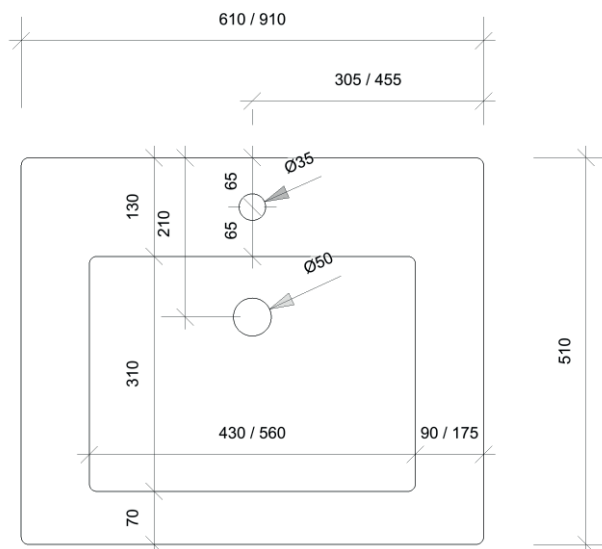

TECHNISCHE DATEN – DETAILANSICHT

Waschtischunterschrank B = 610 / 910 / 1210 mm

Alle Angaben in mm

TECHNISCHE DATEN – DETAILANSICHT

Waschtisch B = 610 / 910 mm

Alle Angaben in mm

DRAUFSICHT

Waschtisch B = 1210 mm

Alle Angaben in mm

DRAUFSICHT

TECHNISCHE DATEN – DETAILANSICHT

Unterschrank B = 610 / 910 / 1210 mm

Alle Angaben in mm

DRAUFSICHT

Waschtischunterschrank B = 610 / 910 / 1210 mm

Alle Angaben in mm

SEITENANSICHT

TECHNISCHE DATEN – ANSCHLUSSMASSE

600/900 mm Breite

Alle Angaben in mm

1200 mm Breite

Alle Angaben in mm

AUSLIEFERUNGSZUSTAND

- Waschtischunterschrank komplett vormontiert
- Keramik-Waschtisch separat verpackt
- Montagematerial
- Montageanleitung