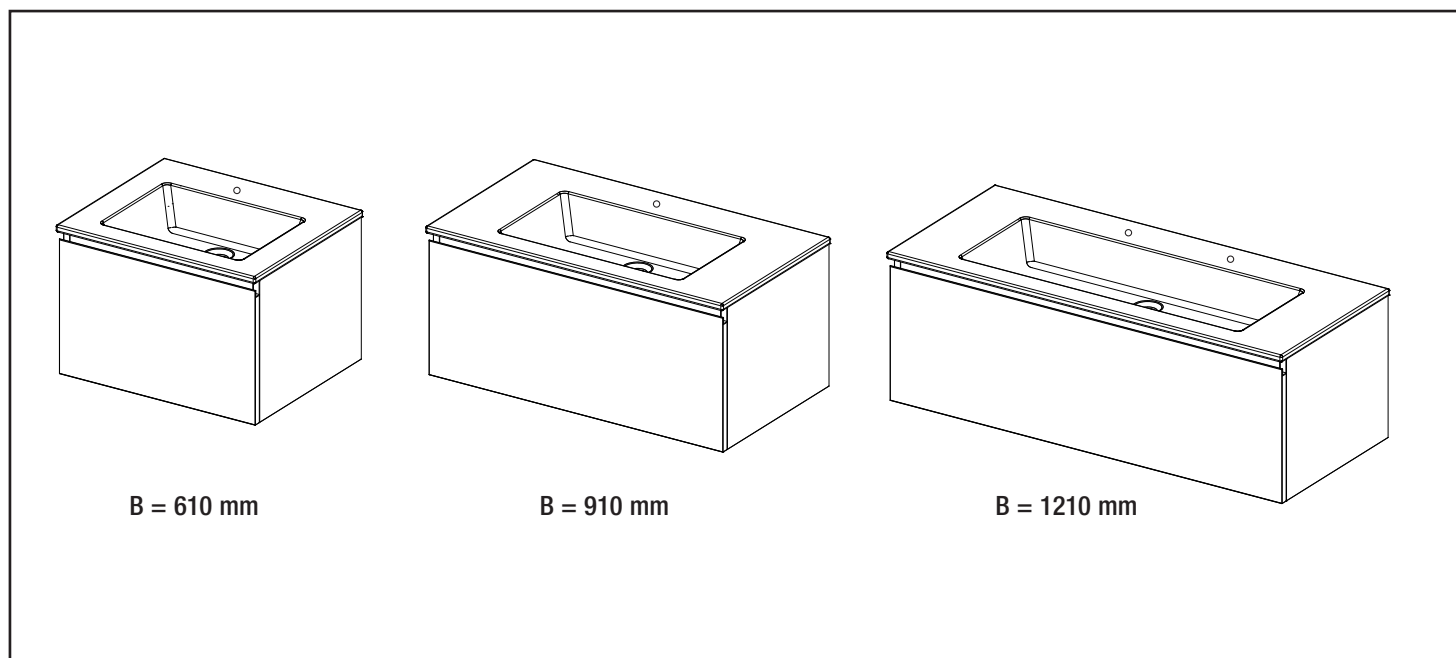

DATENBLATT

BADMÖBELSERIE ELA WASCHTISCHUNTERSCHRANK

B = 610 mm

B = 910 mm

B = 1210 mm

EIGENSCHAFTEN

WASCHTISCH

- **Material:** weiße Keramik
- **mit Überlauf**
- **Ablaufloch** ø 50 mm

	Breite 610 mm	Breite 910 mm	Breite 1210 mm
- Hahnlöcher ø 35 mm:	1 x mittig durchgestochen	1 x mittig durchgestochen	2 x mittig durchgestochen
- Gewicht:	19 kg	26 kg	39 kg

UNTERSCHRANK

- **Material:** melaminharzbeschichtete Flachpressplatte, Stärke: 19 mm
- **Front-Oberfläche:** 3D-Dekor oder Furnier
(Furnier ist ein Naturprodukt, Oberflächenfarbe oder Anzahl der Äste können variieren)
- **Innenfarbe Korpus:** entspricht der Korpusfarbe außen

	Breite 600 mm	Breite 900 mm	Breite 1200 mm
- Gewicht:	20 kg	27 kg	33 kg

- wandhängend
- justierbare Wandbefestigung
- Griffleiste aus Aluminium matt
- Blum-Laufschienen mit Softclose-Funktion für Auszug & Innenauszug
- inkl. Transportsicherung/Montageschablone
- Innenauszug inkl. Einhängvorrichtung für Aufbewahrungsboxen (Bestell-Nr. 93 142 27)