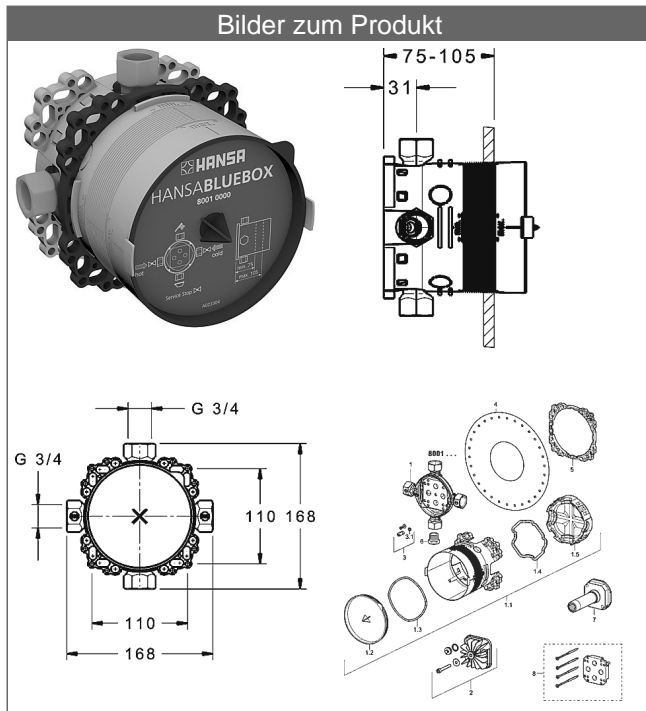

HANSABLUEBOX
Grundeinheit
Unterputz-Einbaukörper
mit Vorabsperrung
mit Vorabsperrung

Beschreibung

HANSABLUEBOX
 Grundeinheit
 Unterputz-Einbaukörper
 mit Vorabsperrung
 mit Vorabsperrung

- Einbautiefe: 75 mm - 105 mm
- Anschlusseinheit: entzinkungsarmes Messing (MS 63)
- Montagebox und Bauschutzkappe: Kunststoff
- (-) mit Dichtmanschette
- (-) Trockenausbau geeignet
- Multifix-Befestigungssystem
- alle Anschlüsse G3/4 (Stopfen wird mitgeliefert)
- Abdrückstopfen (vormontiert)
- Eigensicher gegen Rückfließen im häuslichen Gebrauch (nach DIN EN 1717)
- (-) Brauseabgang, bei Verwendung von HANSA-Wandanschlussbögen
- (-) Wannenabgang, bei freiem Auslauf
- (-) Wannen-Zu- und Ablaufgarnituren bei Verwendung der Funktionseinheit mit Sicherungseinrichtung

Variante	Art.-Nr.
	80010000

Zur kompletten Einheit bestellen Sie bitte Grundeinheit und die Funktionseinheit mit Dekorset.

Spülen nach DIN EN 806-4 mit Spülstopfen Nr. 59914185

Produktbild

Produktzeichnung