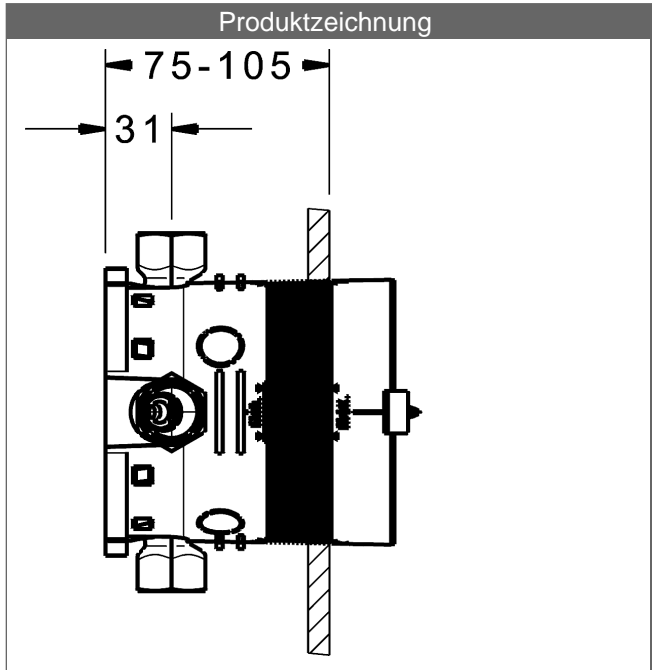

HANSABLUEBOX
Grundeinheit
Unterputz-Einbaukörper
mit Vorabsperrung
mit Vorabsperrung

Beschreibung

HANSABLUEBOX
 Grundeinheit
 Unterputz-Einbaukörper
 mit Vorabsperrung
 mit Vorabsperrung

- Einbautiefe: 75 mm - 105 mm
- Anschlusseinheit: entzinkungsarmes Messing (MS 63)
- Montagebox und Bauschutzkappe: Kunststoff
- (-) mit Dichtmanschette
- (-) Trockenausbau geeignet
- Multifix-Befestigungssystem
- alle Anschlüsse G3/4 (Stopfen wird mitgeliefert)
- Abdrückstopfen (vormontiert)
- Eigensicher gegen Rückfließen im häuslichen Gebrauch (nach DIN EN 1717)
- (-) Brauseabgang, bei Verwendung von HANSA-Wandanschlussbögen
- (-) Wannenabgang, bei freiem Auslauf
- (-) Wannen-Zu- und Ablaufgarnituren bei Verwendung der Funktionseinheit mit Sicherungseinrichtung

Variante	Art.-Nr.
	80010000

Zur kompletten Einheit bestellen Sie bitte Grundeinheit und die Funktionseinheit mit Dekorset.

Spülen nach DIN EN 806-4 mit Spülstopfen Nr. 59914185

Produktbild

Produktzeichnung

Produktzeichnung

Produktzeichnung