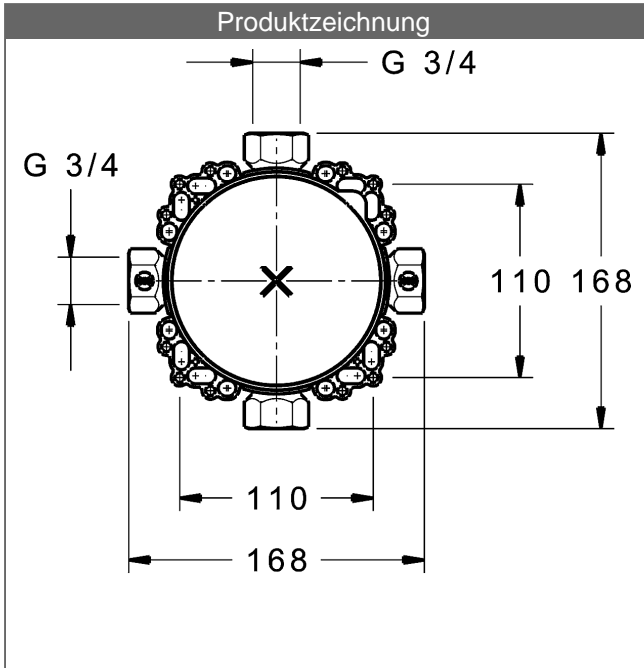

HANSABLUEBOX
Grundeinheit
Unterputz-Einbaukörper
mit Vorabsperrung
mit Vorabsperrung

Beschreibung

HANSABLUEBOX
 Grundeinheit
 Unterputz-Einbaukörper
 mit Vorabsperrung
 mit Vorabsperrung

- Einbautiefe: 75 mm - 105 mm
- Anschlusseinheit: entzinkungsarmes Messing (MS 63)
- Montagebox und Bauschutzkappe: Kunststoff
- (-) mit Dichtmanschette
- (-) Trockenausbau geeignet
- Multifix-Befestigungssystem
- alle Anschlüsse G3/4 (Stopfen wird mitgeliefert)
- Abdrückstopfen (vormontiert)
- Eigensicher gegen Rückfließen im häuslichen Gebrauch (nach DIN EN 1717)
- (-) Brauseabgang, bei Verwendung von HANSA-Wandanschlussbögen
- (-) Wannenabgang, bei freiem Auslauf
- (-) Wannen-Zu- und Ablaufgarnituren bei Verwendung der Funktionseinheit mit Sicherungseinrichtung

Variante	Art.-Nr.
	80010000

Zur kompletten Einheit bestellen Sie bitte Grundeinheit und die Funktionseinheit mit Dekorset.

Spülen nach DIN EN 806-4 mit Spülstopfen Nr. 59914185

Produktbild

Produktzeichnung

Produktzeichnung

Produktzeichnung