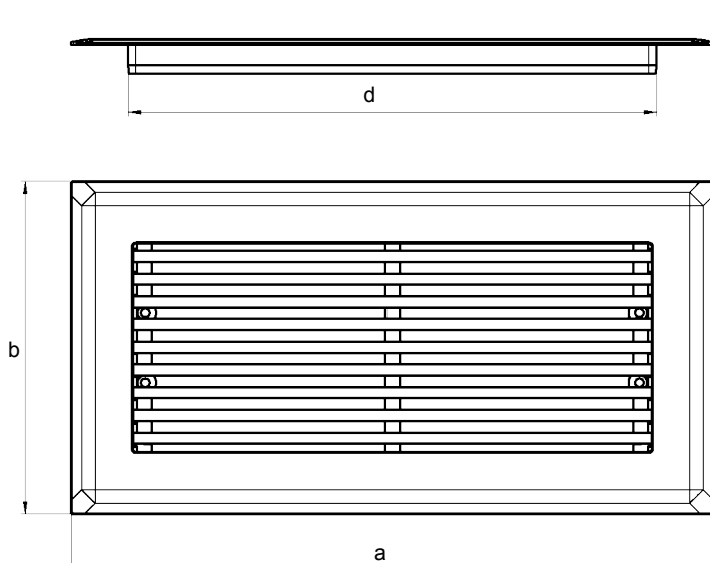

1.2 Bestellinformationen

Im Lieferumfang des Abdeckgitter Set Design, Rahmen weiß/Designrost Aluminium natur sind folgende Teile enthalten.

Lieferumfang	Menge	Bestellnr.
Abdeckgitter Set Design, Rahmen weiß/Designrost Aluminium natur bestehend aus:	1	133142
Abdeckgitter Set Design, Rahmen weiß/Designrost Aluminium natur	1	-
Abdeckgitterbefestigung	1	-

2 Technische Daten

Luftrichtung	Be- und Entlüftung
Material Rahmen	Polycarbonat+ABS-Blend (PC+ABS)
Farbe Rahmen	signalweiß (RAL 9003)
Material Trittschiene	Aluminium eloxiert
Farbe Trittschiene	Standardoberfläche Aluminium natur EV1, andere Oberflächendesigns wie Eloxalfarbtöne, RAL-Farbtöne und Dekore auf Anfrage lieferbar.
Verbindungstechnik Zuluftelement	Klemmen

2.1 Abmessungen

a	Abdeckgitterlänge	414 mm
b	Abdeckgitterbreite	214 mm
c	Abdeckgitterhöhe	22 mm
d	Länge Flansch	340 mm
e	Breite Flansch	140 mm