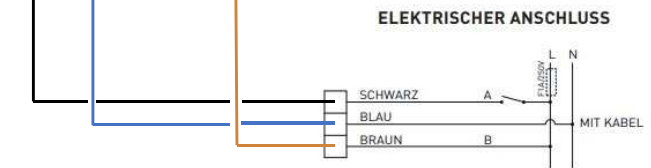

Panasonic

heating & cooling solutions

Elektrisches Anschlussschema für 3-Wege Zonenventil MultiZone 3W Set von LK Armatur

Panasonic Hauptplatine

LK Armatur MultiZone 3W Set, DN25 1" AG
Alternativprodukt zu Panasonic
3-Wege Umschaltventil PAW-3WYVLV-HW