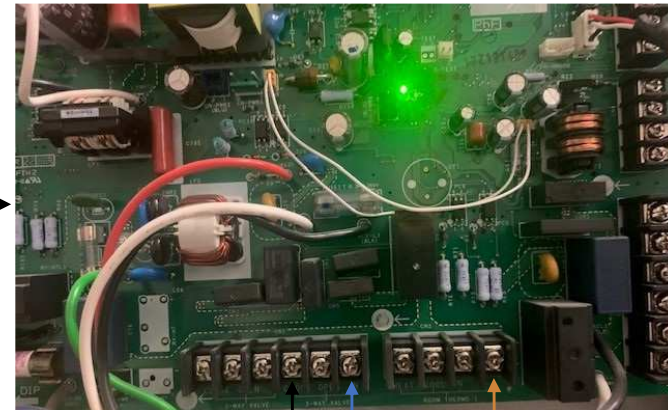

Panasonic

heating & cooling solutions

Elektrisches Anschlussschema für 3-Wege Zonenventil MultiZone 3W Set von LK Armatur

Panasonic Hauptplatine

LK Armatur MultiZone 3W Set, DN25 1" AG
Alternativprodukt zu Panasonic
3-Wege Umschaltventil PAW-3WYVLV-HW