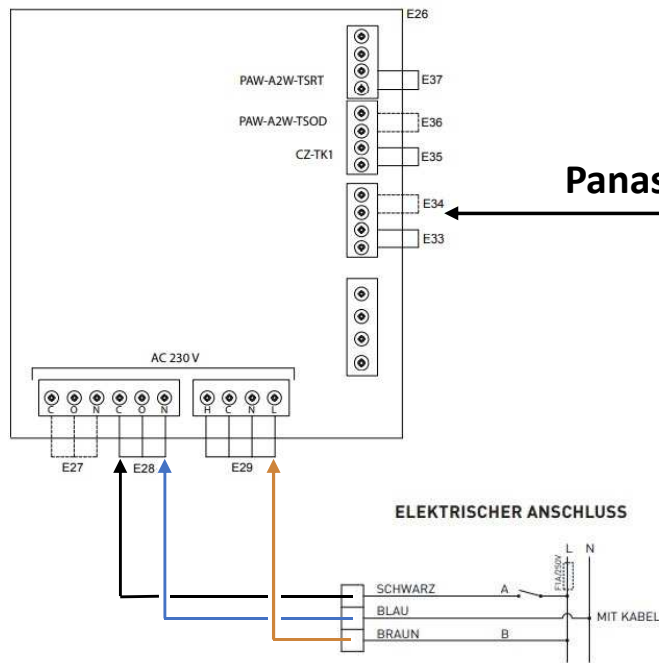

Panasonic

heating & cooling solutions

Elektrisches Anschlussschema für 3-Wege Zonenventil MultiZone 3W Set von LK Armatur

Panasonic Hauptplatine

LK Armatur MultiZone 3W Set, DN25 1" AG
Alternativprodukt zu Panasonic
3-Wege Umschaltventil PAW-3WYVLV-HW