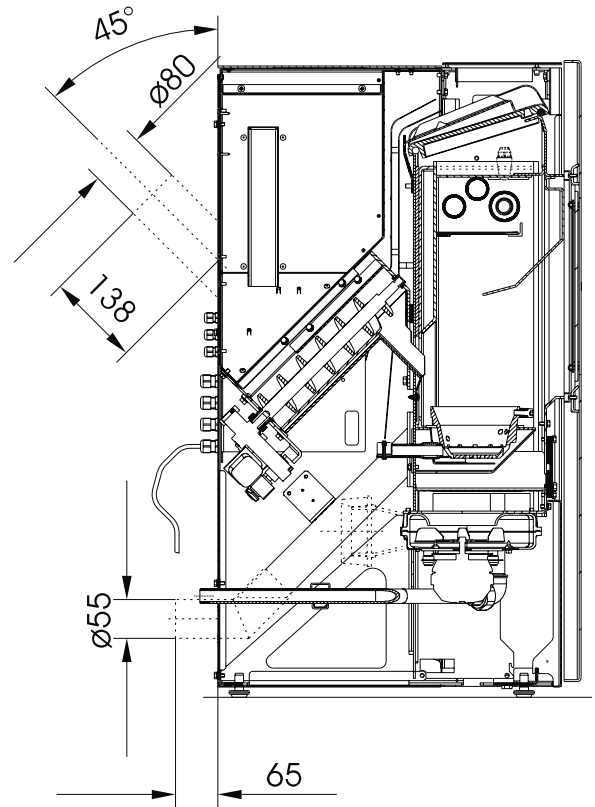

# Maßzeichnung wodtke »Frank« PO 04.5 E WW mit flacher Tür Waterplus

wodtke  
Pellet Primärofen-Technik