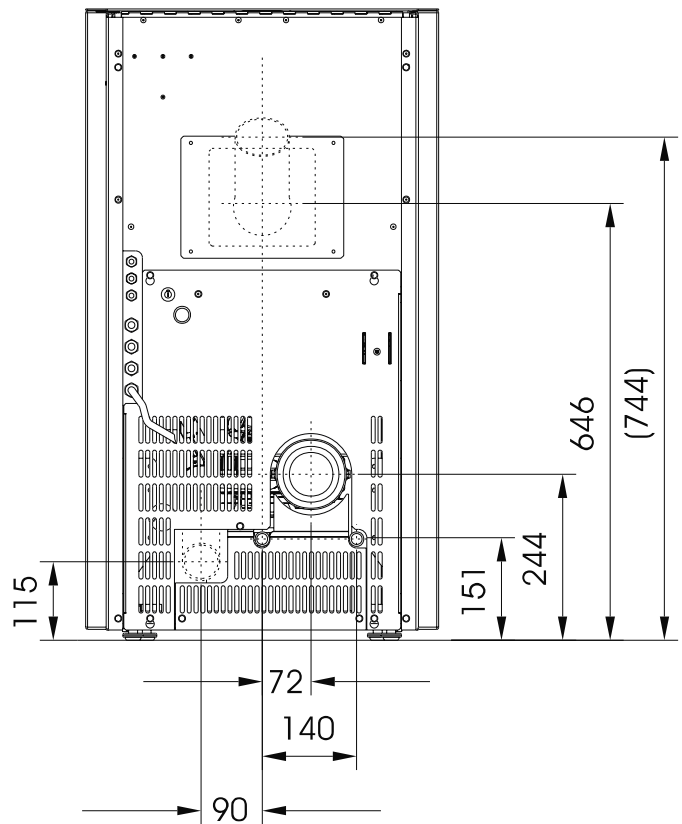

# Maßzeichnung wodtke »Frank« PO 04.5 E WW mit flacher Tür Waterplus

wodtke  
Pellet Primärofen-Technik