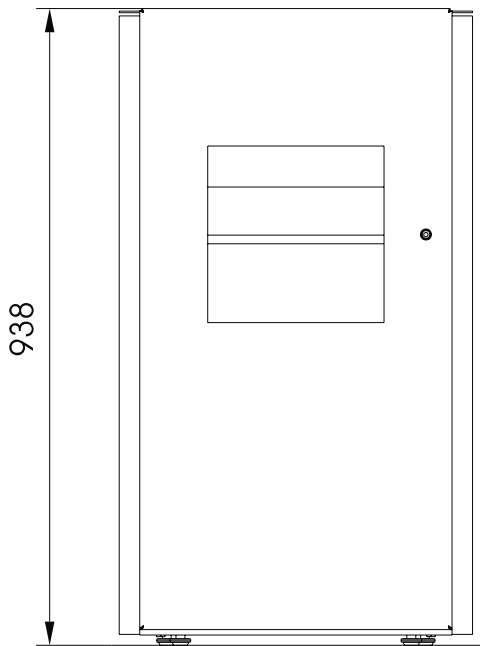

# Maßzeichnung wodtke »Frank« PO 04.5 E WW mit flacher Tür Waterplus

wodtke  
Pellet Primärofen-Technik