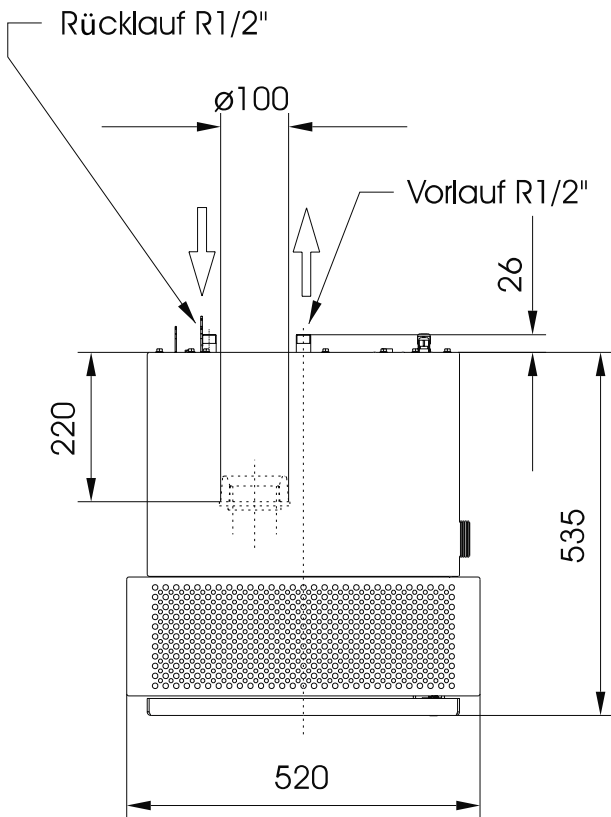

# Maßzeichnung wodtke »Frank« PO 04.5 E WW mit flacher Tür Waterplus

wodtke  
Pellet Primärofen-Technik