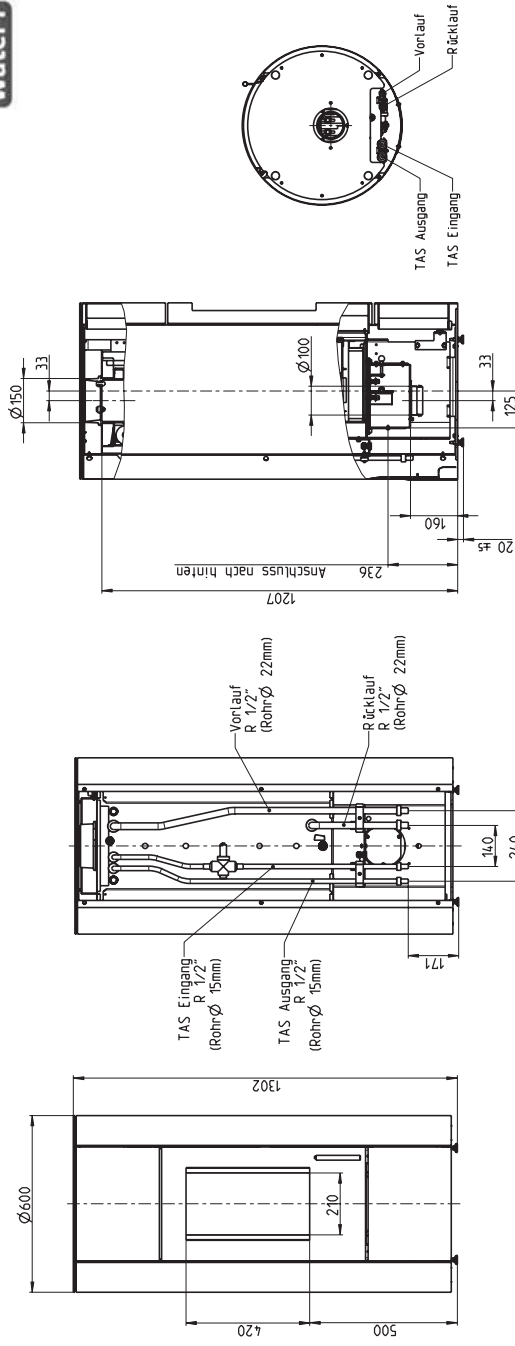

CEO (K51-4 W) Zur Anbindung an das Zentralheizungssystem

Maße Sichtscheibe
 B x H = 210 x 420 mm

Maße Feuerraum

B x H x T = 309 x 430 x 290 mm

© wodtke GmbH, Tübingen. Alle Rechte und technische Änderungen vorbehalten.