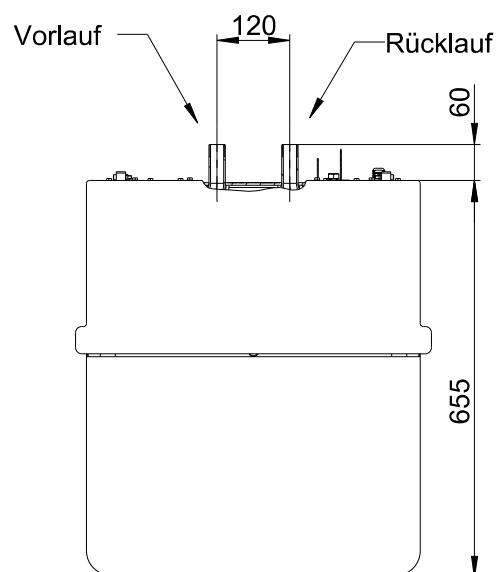

Anschlussmaße	
"VARIO"	"VARIO 2" (mit Sensor)
B= $\varnothing$ 80	$\varnothing$ 70
C= 138	185

**wodtke**  
Pellet Primärofen-Technik