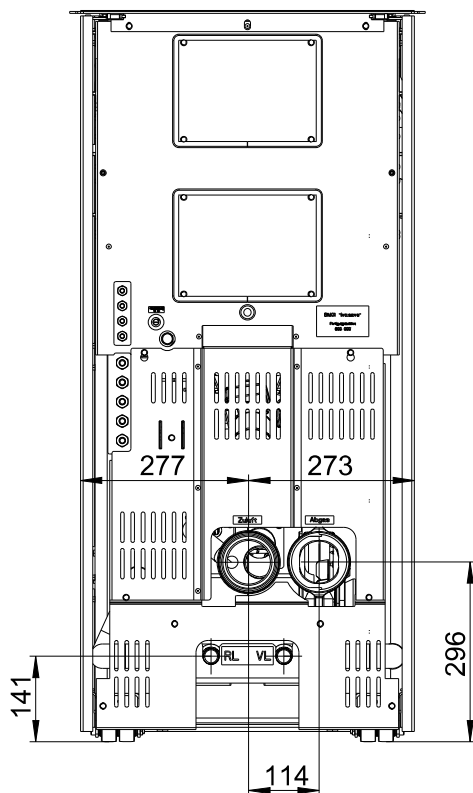

Anschlussmaße	
"VARIO"	"VARIO 2" (mit Sensor)
B= $\varnothing$ 80	$\varnothing$ 70
C= 138	185

**wodtke**  
Pellet Primärofen-Technik