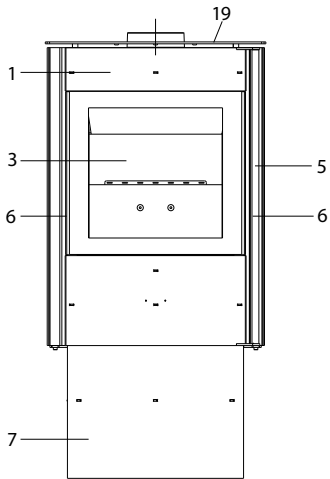

Spencer

Spencer (K 240 A)

lfd.-Nr.	Bezeichnung / Ersatzteil	Art.-Nr.	€ ohne MwSt.	€ inklusive 19 % MwSt.	€ inklusive 20 % MwSt.
Pos.	Text Preisliste	K-Art.-Nr.	o. MwSt.	19% MwSt.	20% MwSt.
1	Feuerraumtüre komplett (inkl. Türgriff und Beschlagteile)	088 051	502,00	597,38	602,40
2	Runddichtschnur Feuerraumtür (L = 2,0 m; Ø 10,0 mm) Dichtungs-Set mit 3,0 m	000 891	22,70	27,01	27,24
3	Türglas	088 050	158,40	188,50	190,08
4	Flachdichtung selbstklebend; Türglas Feuerraumtür (L = 2,6 m; 8,0 x 2,0 mm) Dichtungs-Set mit 3,0 m	000 887	13,90	16,54	16,68
5	Türgriff (Edelstahl)	088 052	123,00	146,37	147,60
6	Scheibenhalter links/rechts	088 053	3,30	3,93	3,96
7	Sockel	088 054	180,00	214,20	216,00
8	Türschließer	087 755	317,00	377,23	380,40
9	Rost	088 055	73,50	87,47	88,20
10	Aschelade	088 056	12,50	14,88	15,00
11	Thermoregler einstellbar	091 951	54,70	65,09	65,64
12	Seitenauskleidung, hinten, unten (Vermiculite)	088 057	29,00	34,51	34,80
13	Seitenauskleidung, hinten, oben (Vermiculite)	088 058	20,20	24,04	24,24
14	Seitenauskleidung, unten, links/rechts (Vermiculite)	088 059	16,40	19,52	19,68
15	Seitenauskleidung, oben, rechts (Vermiculite)	088 060	14,40	17,14	17,28
16	Seitenauskleidung, oben, links (Vermiculite)	088 061	14,40	17,14	17,28
17	Umlenkplatte, unten (Vermiculite)	088 062	29,80	35,46	35,76
18	Umlenkplatte, oben (Stahl)	088 063	13,70	16,30	16,44
19	Deckel	088 064	60,70	72,23	72,84
o. Abb.	Ofenlack-Spray 08, schwarz metallic (150 ml Dose)	000 939	17,50	20,83	21,00