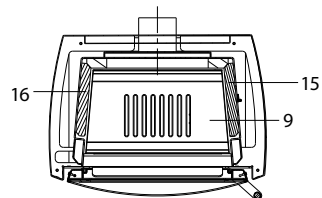

Spencer

Spencer (K 240 A)

lfd.-Nr.	Bezeichnung / Ersatzteil	Art.-Nr.	€ ohne MwSt.	€ inklusive 19 % MwSt.	€ inklusive 20 % MwSt.
Pos.	Text Preisliste	K-Art.-Nr.	o. MwSt.	19% MwSt.	20% MwSt.
1	Feuerraumtüre komplett (inkl. Türgriff und Beschlagteile)	088 051	502,00	597,38	602,40
2	Runddichtschnur Feuerraumtür (L = 2,0 m; Ø 10,0 mm) Dichtungs-Set mit 3,0 m	000 891	22,70	27,01	27,24
3	Türglas	088 050	158,40	188,50	190,08
4	Flachdichtung selbstklebend; Türglas Feuerraumtür (L = 2,6 m; 8,0 x 2,0 mm) Dichtungs-Set mit 3,0 m	000 887	13,90	16,54	16,68
5	Türgriff (Edelstahl)	088 052	123,00	146,37	147,60
6	Scheibenhalter links/rechts	088 053	3,30	3,93	3,96
7	Sockel	088 054	180,00	214,20	216,00
8	Türschließer	087 755	317,00	377,23	380,40
9	Rost	088 055	73,50	87,47	88,20
10	Aschelade	088 056	12,50	14,88	15,00
11	Thermoregler einstellbar	091 951	54,70	65,09	65,64
12	Seitenauskleidung, hinten, unten (Vermiculite)	088 057	29,00	34,51	34,80
13	Seitenauskleidung, hinten, oben (Vermiculite)	088 058	20,20	24,04	24,24
14	Seitenauskleidung, unten, links/rechts (Vermiculite)	088 059	16,40	19,52	19,68
15	Seitenauskleidung, oben, rechts (Vermiculite)	088 060	14,40	17,14	17,28
16	Seitenauskleidung, oben, links (Vermiculite)	088 061	14,40	17,14	17,28
17	Umlenkplatte, unten (Vermiculite)	088 062	29,80	35,46	35,76
18	Umlenkplatte, oben (Stahl)	088 063	13,70	16,30	16,44
19	Deckel	088 064	60,70	72,23	72,84
o. Abb.	Ofenlack-Spray 08, schwarz metallic (150 ml Dose)	000 939	17,50	20,83	21,00