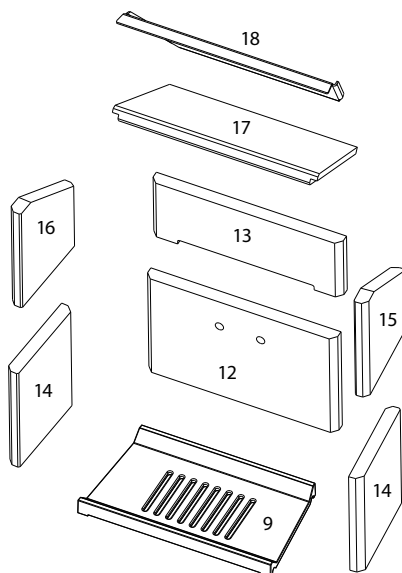

Spencer

Spencer (K 240 A)

lfd.-Nr.	Bezeichnung / Ersatzteil	Art.-Nr.	€ ohne MwSt.	€ inklusive 19 % MwSt.	€ inklusive 20 % MwSt.
Pos.	Text Preisliste	K-Art.-Nr.	o. MwSt.	19% MwSt.	20% MwSt.
1	Feuerraumtüre komplett (inkl. Türgriff und Beschlagteile)	088 051	502,00	597,38	602,40
2	Runddichtschnur Feuerraumtür (L = 2,0 m; Ø 10,0 mm) Dichtungs-Set mit 3,0 m	000 891	22,70	27,01	27,24
3	Türglas	088 050	158,40	188,50	190,08
4	Flachdichtung selbstklebend; Türglas Feuerraumtür (L = 2,6 m; 8,0 x 2,0 mm) Dichtungs-Set mit 3,0 m	000 887	13,90	16,54	16,68
5	Türgriff (Edelstahl)	088 052	123,00	146,37	147,60
6	Scheibenhalter links/rechts	088 053	3,30	3,93	3,96
7	Sockel	088 054	180,00	214,20	216,00
8	Türschließer	087 755	317,00	377,23	380,40
9	Rost	088 055	73,50	87,47	88,20
10	Aschelade	088 056	12,50	14,88	15,00
11	Thermoregler einstellbar	091 951	54,70	65,09	65,64
12	Seitenauskleidung, hinten, unten (Vermiculite)	088 057	29,00	34,51	34,80
13	Seitenauskleidung, hinten, oben (Vermiculite)	088 058	20,20	24,04	24,24
14	Seitenauskleidung, unten, links/rechts (Vermiculite)	088 059	16,40	19,52	19,68
15	Seitenauskleidung, oben, rechts (Vermiculite)	088 060	14,40	17,14	17,28
16	Seitenauskleidung, oben, links (Vermiculite)	088 061	14,40	17,14	17,28
17	Umlenkplatte, unten (Vermiculite)	088 062	29,80	35,46	35,76
18	Umlenkplatte, oben (Stahl)	088 063	13,70	16,30	16,44
19	Deckel	088 064	60,70	72,23	72,84
o. Abb.	Ofenlack-Spray 08, schwarz metallic (150 ml Dose)	000 939	17,50	20,83	21,00