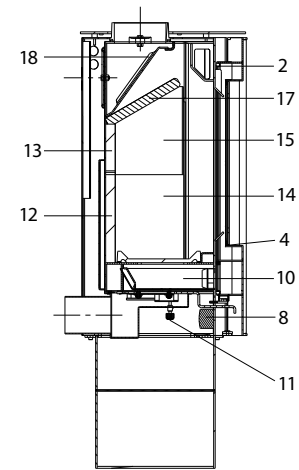

Spencer

Spencer (K 240 A)

lfd.-Nr.	Bezeichnung / Ersatzteil	Art.-Nr.	€ ohne MwSt.	€ inklusive 19 % MwSt.	€ inklusive 20 % MwSt.
Pos.	Text Preisliste	K-Art.-Nr.	o. MwSt.	19% MwSt.	20% MwSt.
1	Feuerraumtüre komplett (inkl. Türgriff und Beschlagteile)	088 051	502,00	597,38	602,40
2	Runddichtschnur Feuerraumtür (L = 2,0 m; Ø 10,0 mm) Dichtungs-Set mit 3,0 m	000 891	22,70	27,01	27,24
3	Türglas	088 050	158,40	188,50	190,08
4	Flachdichtung selbstklebend; Türglas Feuerraumtür (L = 2,6 m; 8,0 x 2,0 mm) Dichtungs-Set mit 3,0 m	000 887	13,90	16,54	16,68
5	Türgriff (Edelstahl)	088 052	123,00	146,37	147,60
6	Scheibenhalter links/rechts	088 053	3,30	3,93	3,96
7	Sockel	088 054	180,00	214,20	216,00
8	Türschließer	087 755	317,00	377,23	380,40
9	Rost	088 055	73,50	87,47	88,20
10	Aschelade	088 056	12,50	14,88	15,00
11	Thermoregler einstellbar	091 951	54,70	65,09	65,64
12	Seitenauskleidung, hinten, unten (Vermiculite)	088 057	29,00	34,51	34,80
13	Seitenauskleidung, hinten, oben (Vermiculite)	088 058	20,20	24,04	24,24
14	Seitenauskleidung, unten, links/rechts (Vermiculite)	088 059	16,40	19,52	19,68
15	Seitenauskleidung, oben, rechts (Vermiculite)	088 060	14,40	17,14	17,28
16	Seitenauskleidung, oben, links (Vermiculite)	088 061	14,40	17,14	17,28
17	Umlenkplatte, unten (Vermiculite)	088 062	29,80	35,46	35,76
18	Umlenkplatte, oben (Stahl)	088 063	13,70	16,30	16,44
19	Deckel	088 064	60,70	72,23	72,84
o. Abb.	Ofenlack-Spray 08, schwarz metallic (150 ml Dose)	000 939	17,50	20,83	21,00