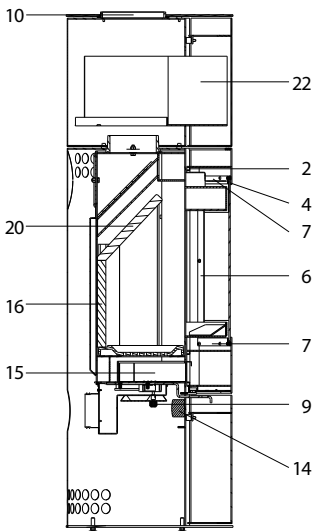

Porto/Porto Largo

Porto (K280 A)

| lfd.-Nr. | Bezeichnung / Ersatzteil | Art.-Nr. | € ohne MwSt. | € inklusive 19 % MwSt. | € inklusive 20 % MwSt. |
|----------|--|----------|--------------|------------------------|------------------------|
| 1 | Feuerraumtür komplett (inkl. Türglas, Türgriff und Beschlagteile) | 088 350 | 363,00 | 431,97 | 435,60 |
| 2 | Runddichtschnur Feuerraumtür (L = 2,0 m; Ø 10,0 mm) Dichtungs-Set mit 3,0 m | 000 891 | 22,70 | 27,01 | 27,24 |
| 4 | Flachdichtung selbstklebend; Türglas Feuerraumtür (L = 2,6 m; 8,0 x 2,0 mm) Dichtungs-Set mit 3,0 m | 000 887 | 13,90 | 16,54 | 16,68 |
| 5 | Türgriff (Edelstahl) | 088 352 | 29,00 | 34,51 | 34,80 |
| 6 | Scheibhalter links/rechts | 088 353 | 3,80 | 4,52 | 4,56 |
| 7 | Scheibhalter oben/unten | 088 354 | 6,30 | 7,50 | 7,56 |
| 8 | Tür oben/unten | 088 362 | 116,00 | 138,04 | 139,20 |
| 9 | Türschließer | 087 755 | 317,00 | 377,23 | 380,40 |
| 10 | Aufsatz (ohne Tür oben/unten) | 088 355 | 278,00 | 330,82 | 333,60 |
| 11.1 | Stahldeckel | 088 332 | 81,00 | 96,39 | 97,20 |
| 12 | Strahlungsring | 091 455 | 94,50 | 112,46 | 113,40 |
| 13 | Rost | 088 357 | 79,80 | 94,96 | 95,76 |
| 14 | Thermoregler, einstellbar | 091 951 | 54,70 | 65,09 | 65,64 |
| 15 | Aschelade | 086 961 | 21,00 | 24,99 | 25,20 |
| 16 | Seitenauskleidung, hinten (Vermiculite) | 088 358 | 26,70 | 31,77 | 32,04 |
| 17 | Seitenauskleidung, hinten, links/rechts (Vermiculite) | 086 964 | 7,70 | 9,16 | 9,24 |
| 18 | Seitenauskleidung, links (Vermiculite) | 088 359 | 17,00 | 20,23 | 20,40 |
| 19 | Seitenauskleidung, rechts (Vermiculite) | 088 360 | 17,00 | 20,23 | 20,40 |
| 20 | Umlenkplatte (Vermiculite) | 088 361 | 32,60 | 38,79 | 39,12 |
| 21 | Stellfuß M8 | 050 281 | 0,85 | 1,01 | 1,02 |
| 22 | Speicherstein links/rechts | 087 555 | 65,00 | 77,35 | 78,00 |