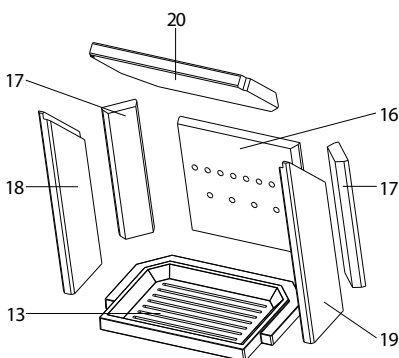

Porto/Porto Largo

Porto (K280 A)

| lfd.-Nr. | Bezeichnung / Ersatzteil | Art.-Nr. | € ohne MwSt. | € inklusive 19 % MwSt. | € inklusive 20 % MwSt. |
|----------|--|----------|--------------|------------------------|------------------------|
| 1 | Feuerraumtür komplett (inkl. Türglas, Türgriff und Beschlagteile) | 088 350 | 363,00 | 431,97 | 435,60 |
| 2 | Runddichtschnur Feuerraumtür (L = 2,0 m; Ø 10,0 mm) Dichtungs-Set mit 3,0 m | 000 891 | 22,70 | 27,01 | 27,24 |
| 4 | Flachdichtung selbstklebend; Türglas Feuerraumtür (L = 2,6 m; 8,0 x 2,0 mm) Dichtungs-Set mit 3,0 m | 000 887 | 13,90 | 16,54 | 16,68 |
| 5 | Türgriff (Edelstahl) | 088 352 | 29,00 | 34,51 | 34,80 |
| 6 | Scheibhalter links/rechts | 088 353 | 3,80 | 4,52 | 4,56 |
| 7 | Scheibhalter oben/unten | 088 354 | 6,30 | 7,50 | 7,56 |
| 8 | Tür oben/unten | 088 362 | 116,00 | 138,04 | 139,20 |
| 9 | Türschließer | 087 755 | 317,00 | 377,23 | 380,40 |
| 10 | Aufsatz (ohne Tür oben/unten) | 088 355 | 278,00 | 330,82 | 333,60 |
| 11.1 | Stahldeckel | 088 332 | 81,00 | 96,39 | 97,20 |
| 12 | Strahlungsring | 091 455 | 94,50 | 112,46 | 113,40 |
| 13 | Rost | 088 357 | 79,80 | 94,96 | 95,76 |
| 14 | Thermoregler, einstellbar | 091 951 | 54,70 | 65,09 | 65,64 |
| 15 | Aschelade | 086 961 | 21,00 | 24,99 | 25,20 |
| 16 | Seitenauskleidung, hinten (Vermiculite) | 088 358 | 26,70 | 31,77 | 32,04 |
| 17 | Seitenauskleidung, hinten, links/rechts (Vermiculite) | 086 964 | 7,70 | 9,16 | 9,24 |
| 18 | Seitenauskleidung, links (Vermiculite) | 088 359 | 17,00 | 20,23 | 20,40 |
| 19 | Seitenauskleidung, rechts (Vermiculite) | 088 360 | 17,00 | 20,23 | 20,40 |
| 20 | Umlenkplatte (Vermiculite) | 088 361 | 32,60 | 38,79 | 39,12 |
| 21 | Stellfuß M8 | 050 281 | 0,85 | 1,01 | 1,02 |
| 22 | Speicherstein links/rechts | 087 555 | 65,00 | 77,35 | 78,00 |