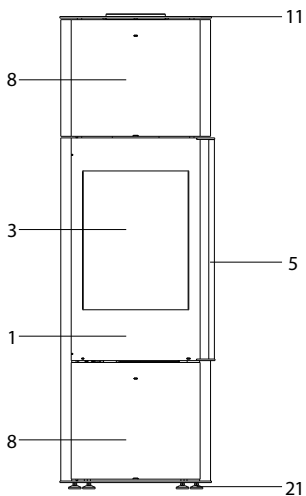

Porto/Porto Largo

Porto (K280 A)

| lfd.-Nr. | Bezeichnung / Ersatzteil | Art.-Nr. | € ohne MwSt. | € inklusive 19 % MwSt. | € inklusive 20 % MwSt. |
|----------|--|----------|--------------|------------------------|------------------------|
| 1 | Feuerraumtür komplett (inkl. Türglas, Türgriff und Beschlagteile) | 088 350 | 363,00 | 431,97 | 435,60 |
| 2 | Runddichtschnur Feuerraumtür (L = 2,0 m; Ø 10,0 mm) Dichtungs-Set mit 3,0 m | 000 891 | 22,70 | 27,01 | 27,24 |
| 4 | Flachdichtung selbstklebend; Türglas Feuerraumtür (L = 2,6 m; 8,0 x 2,0 mm) Dichtungs-Set mit 3,0 m | 000 887 | 13,90 | 16,54 | 16,68 |
| 5 | Türgriff (Edelstahl) | 088 352 | 29,00 | 34,51 | 34,80 |
| 6 | Scheibhalter links/rechts | 088 353 | 3,80 | 4,52 | 4,56 |
| 7 | Scheibhalter oben/unten | 088 354 | 6,30 | 7,50 | 7,56 |
| 8 | Tür oben/unten | 088 362 | 116,00 | 138,04 | 139,20 |
| 9 | Türschließer | 087 755 | 317,00 | 377,23 | 380,40 |
| 10 | Aufsatz (ohne Tür oben/unten) | 088 355 | 278,00 | 330,82 | 333,60 |
| 11.1 | Stahldeckel | 088 332 | 81,00 | 96,39 | 97,20 |
| 12 | Strahlungsring | 091 455 | 94,50 | 112,46 | 113,40 |
| 13 | Rost | 088 357 | 79,80 | 94,96 | 95,76 |
| 14 | Thermoregler, einstellbar | 091 951 | 54,70 | 65,09 | 65,64 |
| 15 | Aschelade | 086 961 | 21,00 | 24,99 | 25,20 |
| 16 | Seitenauskleidung, hinten (Vermiculite) | 088 358 | 26,70 | 31,77 | 32,04 |
| 17 | Seitenauskleidung, hinten, links/rechts (Vermiculite) | 086 964 | 7,70 | 9,16 | 9,24 |
| 18 | Seitenauskleidung, links (Vermiculite) | 088 359 | 17,00 | 20,23 | 20,40 |
| 19 | Seitenauskleidung, rechts (Vermiculite) | 088 360 | 17,00 | 20,23 | 20,40 |
| 20 | Umlenkplatte (Vermiculite) | 088 361 | 32,60 | 38,79 | 39,12 |
| 21 | Stellfuß M8 | 050 281 | 0,85 | 1,01 | 1,02 |
| 22 | Speicherstein links/rechts | 087 555 | 65,00 | 77,35 | 78,00 |