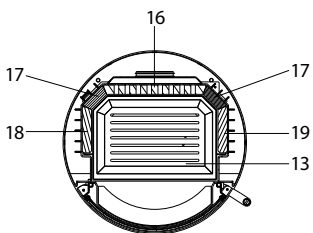

Porto/Porto Largo

Porto (K280 A)

| lfd.-Nr. | Bezeichnung / Ersatzteil | Art.-Nr. | € ohne MwSt. | € inklusive 19 % MwSt. | € inklusive 20 % MwSt. |
|----------|--|----------|--------------|------------------------|------------------------|
| 1 | Feuerraumtür komplett (inkl. Türglas, Türgriff und Beschlagteile) | 088 350 | 363,00 | 431,97 | 435,60 |
| 2 | Runddichtschnur Feuerraumtür (L = 2,0 m; Ø 10,0 mm) Dichtungs-Set mit 3,0 m | 000 891 | 22,70 | 27,01 | 27,24 |
| 4 | Flachdichtung selbstklebend; Türglas Feuerraumtür (L = 2,6 m; 8,0 x 2,0 mm) Dichtungs-Set mit 3,0 m | 000 887 | 13,90 | 16,54 | 16,68 |
| 5 | Türgriff (Edelstahl) | 088 352 | 29,00 | 34,51 | 34,80 |
| 6 | Scheibhalter links/rechts | 088 353 | 3,80 | 4,52 | 4,56 |
| 7 | Scheibhalter oben/unten | 088 354 | 6,30 | 7,50 | 7,56 |
| 8 | Tür oben/unten | 088 362 | 116,00 | 138,04 | 139,20 |
| 9 | Türschließer | 087 755 | 317,00 | 377,23 | 380,40 |
| 10 | Aufsatz (ohne Tür oben/unten) | 088 355 | 278,00 | 330,82 | 333,60 |
| 11.1 | Stahldeckel | 088 332 | 81,00 | 96,39 | 97,20 |
| 12 | Strahlungsring | 091 455 | 94,50 | 112,46 | 113,40 |
| 13 | Rost | 088 357 | 79,80 | 94,96 | 95,76 |
| 14 | Thermoregler, einstellbar | 091 951 | 54,70 | 65,09 | 65,64 |
| 15 | Aschelade | 086 961 | 21,00 | 24,99 | 25,20 |
| 16 | Seitenauskleidung, hinten (Vermiculite) | 088 358 | 26,70 | 31,77 | 32,04 |
| 17 | Seitenauskleidung, hinten, links/rechts (Vermiculite) | 086 964 | 7,70 | 9,16 | 9,24 |
| 18 | Seitenauskleidung, links (Vermiculite) | 088 359 | 17,00 | 20,23 | 20,40 |
| 19 | Seitenauskleidung, rechts (Vermiculite) | 088 360 | 17,00 | 20,23 | 20,40 |
| 20 | Umlenkplatte (Vermiculite) | 088 361 | 32,60 | 38,79 | 39,12 |
| 21 | Stellfuß M8 | 050 281 | 0,85 | 1,01 | 1,02 |
| 22 | Speicherstein links/rechts | 087 555 | 65,00 | 77,35 | 78,00 |