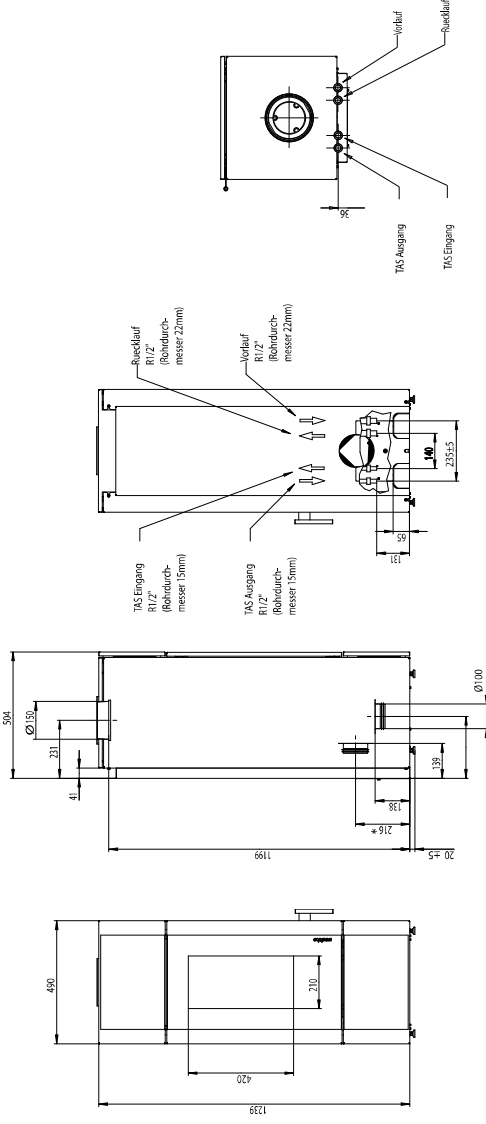

# Giro (KK 51 W) – Zur Anbindung an das Zentralheizungssystem

Maße Sichtscheibe  
B x H = 210 x 420 mm

Maße Feuerraum  
B x H x T = 310 x 430 x 290 mm

\* Mitte Anschluss externe  
Verbrennungsluft

© wodtke GmbH, Tübingen. Alle Rechte und technische Änderungen vorbehalten.