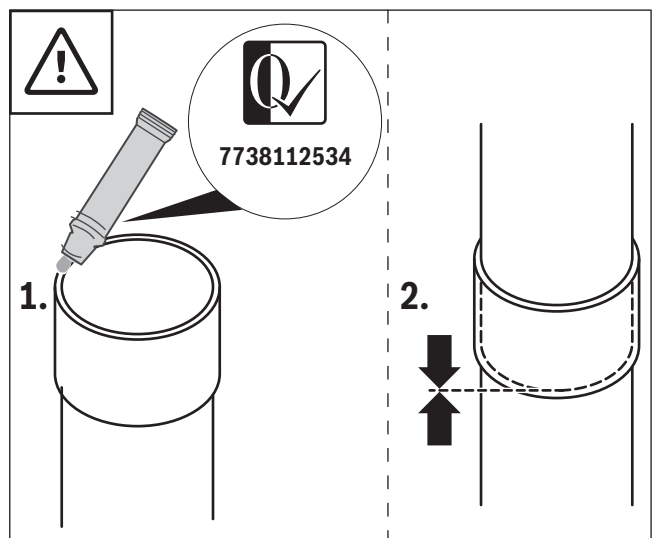

1 7738112508 / 7738112620

0010017800-001

Original Quality by Bosch Thermotechnik GmbH
Sophienstraße 30-32; D-35576 Wetzlar/Germany