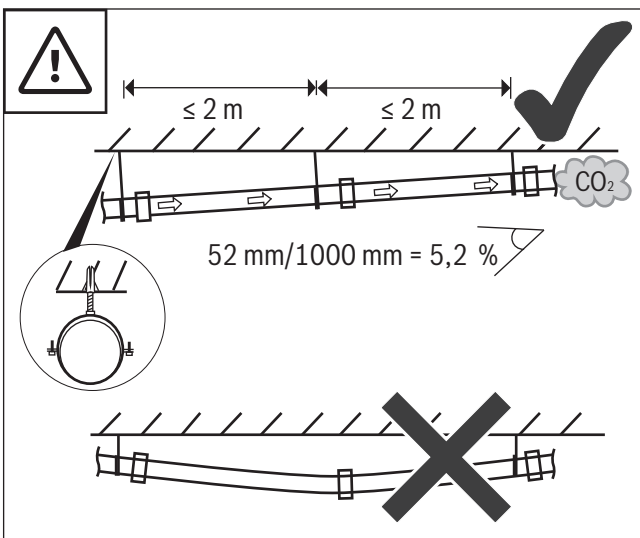

1 7738112508 / 7738112620

0010017800-001

Original Quality by Bosch Thermotechnik GmbH
Sophienstraße 30-32; D-35576 Wetzlar/Germany