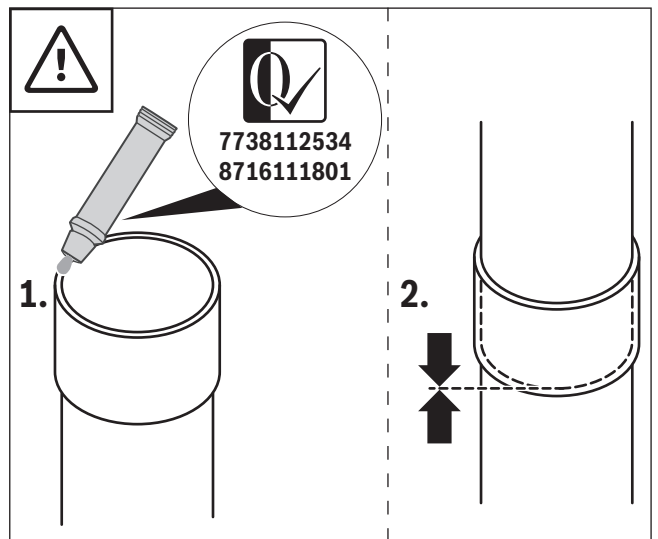

1

		A	B	
FC-060_80	7738112511 7738112513	132	500	5° - 25°
	7738112621 7738112622	132	500	25° - 45°
	7738112512 7738112514	132	500	35° - 55°
	7738113227	132	1000	25° - 45°
	FC-0110	7738113128 7738113131	167	500
7738113129 7738113132		167	500	25° - 45°
7738113130 7738113133		167	500	33° - 55°

1

2

3

4

5

6

0010017800-002

Original Quality by Bosch Thermotechnik GmbH
Sophienstraße 30-32; D-35576 Wetzlar/Germany