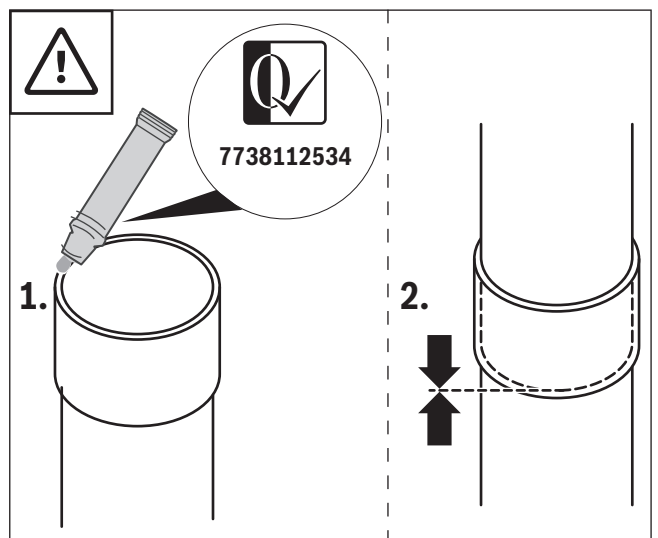

1

2

3

4

0010017800-001

Original Quality by Bosch Thermotechnik GmbH
 Sophienstraße 30-32; D-35576 Wetzlar/Germany