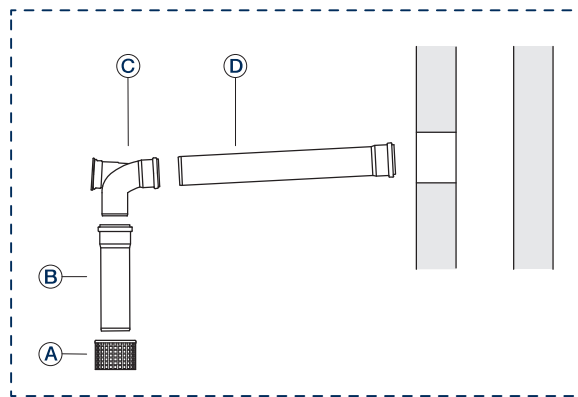

**Abgassysteme für Logmax plus**  
Gas-Brennwertgeräte · 14,0–50,0 kW

**Grundbausatz GN · Kunststoff · raumluftabhängig · DN 80 · für 14 bis 50 kW**

Maximal zulässige gestreckte Baulänge L in Meter bei gerader Führung der Abgasleitung ▶ Seite 1150

Grundbausatz GN bestehend aus:

Pos. A – Zuluftgitter  
Pos. B – Rohr, 450 mm

Pos. C – Bogen mit Prüföffnung  
Pos. D – Rohr, 950 mm lang

Pos.	Bezeichnung	Beschreibung	Artikelnummer	€	RG
	<b>GN</b> Grundbausatz GN	<ul style="list-style-type: none"> <li>■ Ø 80 mm</li> <li>■ Für Luftzuführung aus dem Aufstellraum und Abgasabführung über feuchteunempfindlichen Schornstein</li> <li>■ Aus Kunststoff PP</li> <li>■ Bestehend aus: Zuluftgitter; Rohr, 500 mm; Bogen mit Prüföffnung; Rohr, 950 mm lang</li> <li>■ Für alle Wandgeräte sowie SB105, GB102S</li> </ul>	 7738112563	206,—	WA01

Zubehör

	- Set Abgasrohre	<ul style="list-style-type: none"> <li>■ Ø 80 mm, 450 mm, 2 Stück</li> <li>■ Ø 80 mm, 950 mm, 1 Stück</li> <li>■ Ø 80 mm, 1950 mm, 4 Stück</li> </ul>	 7738112670	231,—	
	- Abgasrohr	<ul style="list-style-type: none"> <li>■ Ø 80 mm, 450 mm</li> <li>■ Ø 80 mm, 950 mm</li> <li>■ Ø 80 mm, 1950 mm</li> </ul>	 7738112650	19,50	
			 7738112651	30,—	
			 7738112652	42,—	
	- Bogen	■ Ø 80 mm, 87°	 7738112654	15,—	
	- Bogen	■ Ø 80 mm, 45°	 7738112653	14,—	WA01
	- Bogen	■ Ø 80 mm, 15°	 7738112667	16,—	
	- Bogen	■ Ø 80 mm, 30°	 7738112668	16,—	
	- Rohr mit Prüföffnung	■ Ø 80 mm, 250 mm	 7738112669	27,—	
	- Bogen mit Prüföffnung	■ Ø 80 mm, 87°	 7738112596	39,—	