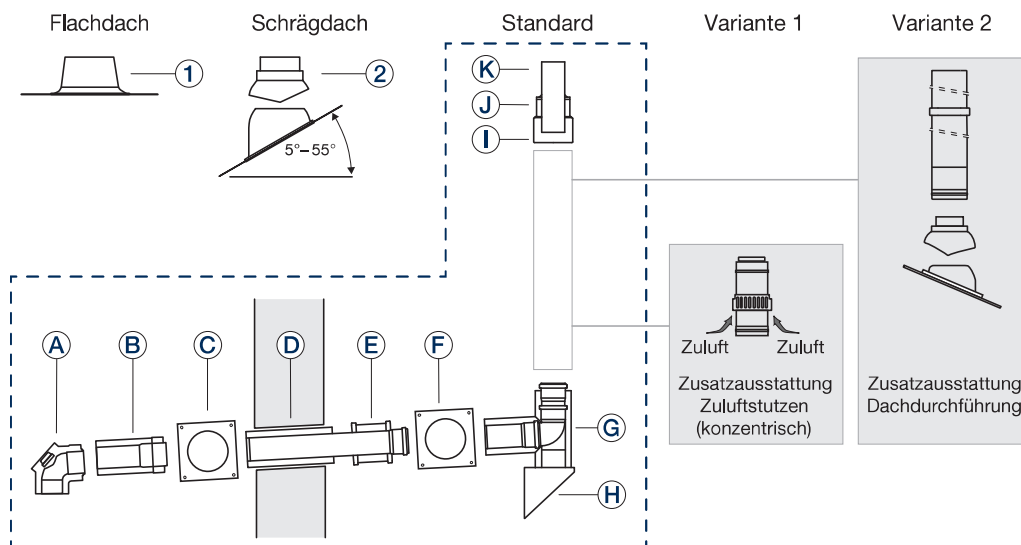

Grundbausatz GAF-K Kunststoff · raumluftunabhängig · DN 80/125 · 14 bis 50 kW

Maximal zulässige gestreckte Baulänge L in Meter bei gerader Führung der Abgasleitung ▶ Seite 1150

Grundbausatz GAF-K bestehend aus:

- | | |
|---|--|
| Pos. A – Konzentrischen Bogen mit Prüföffnung | Pos. G – T-Stück für Wandkonsole aus Edelstahl |
| Pos. B – Konzentrischem Rohr | Pos. H – Außenwandkonsole aus Edelstahl |
| Pos. C – Abdeckblende | Pos. I – Schelle für Mündungsabschluss aus Edelstahl |
| Pos. D – Konzentrischer Mauerdurchführung | Pos. J – Mündungsabschluss aus Edelstahl |
| Pos. E – Doppelmuffe | Pos. K – Mündungsrohr |
| Pos. F – Abdeckblende aus Edelstahl | |

Pos.	Bezeichnung	Beschreibung	Artikelnummer	€	RG
	GAF-K Grundbausatz GAF-K	<ul style="list-style-type: none"> ■ Ø 80/125 mm ■ Für konzentrische Luft-/Abgasführung an der Außenfassade ■ Aus Kunststoff PP/verzinktem Stahl (weiß) bzw. Kunststoff PP/Edelstahl im Außenbereich ■ Bestehend aus: Konzentrischer Bogen mit Prüföffnung; Konzentrischem Rohr, 500 mm; Abdeckblende; Konzentrischer Mauerdurchführung; Doppelmuffe 87°; Abdeckblende aus Edelstahl; T-Stück für Wandkonsole aus Edelstahl; Außenwandkonsole aus Edelstahl; Schelle für Mündungsabschluss aus Edelstahl; Mündungsabschluss aus Edelstahl; Mündungsrohr 250 mm ■ Für alle Wandgeräte und SB105, GB102S 	 7738112565	621,—	WA01