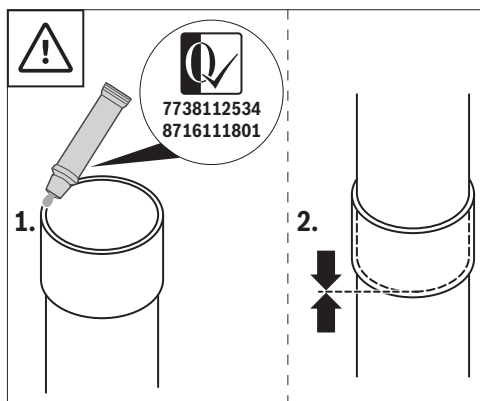

0010021887-002

1  $\varnothing 110$ : 7738113108,  $\varnothing 80$ : 7738112654,  $\varnothing 60$ : 7738112626

0010021888-001

	A / mm	B / mm
<b>FC-SE60-87</b> <b>7738112626</b>	194	189
<b>FC-SE80-87</b> <b>7738112654</b>	175	185
<b>FC-SE110-87</b> <b>7738113108</b>	270	284

0010017800-002

Original Quality by Bosch Thermotechnik GmbH  
 Sophienstraße 30-32; D-35576 Wetzlar/Germany