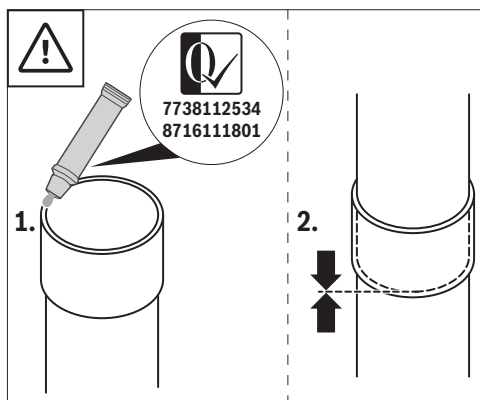

1 Ø 60 mm: 7738112634

2 Ø 80 mm: 7738112691

3 Ø 110 mm: 7738112695

4 Ø 60 mm: 7738112634

5 Ø 80 mm: 7738112691

6 Ø 80 mm: 7738112691

7 Ø 80 mm: 7738112691

8 Ø 110 mm: 7738112695

9 Ø 110 mm: 7738112695

10 Ø 110 mm: 7738112695

0010017800-002

Original Quality by Bosch Thermotechnik GmbH
Sophienstraße 30-32; D-35576 Wetzlar/Germany