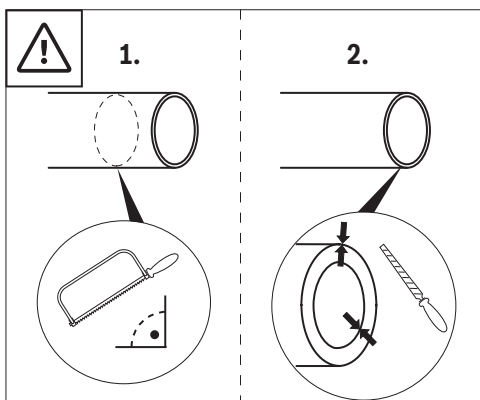

1 Ø 60 mm: 7738112634

2 Ø 80 mm: 7738112691

3 Ø 110 mm: 7738112695

4 Ø 60 mm: 7738112634

5 Ø 80 mm: 7738112691

6 Ø 80 mm: 7738112691

7 Ø 80 mm: 7738112691

8 Ø 110 mm: 7738112695

9 Ø 110 mm: 7738112695

10 Ø 110 mm: 7738112695

0010017800-002

Original Quality by Bosch Thermotechnik GmbH
Sophienstraße 30-32; D-35576 Wetzlar/Germany