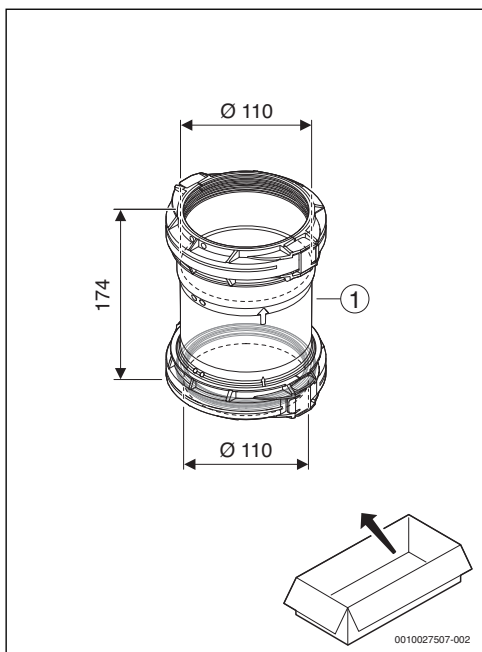

1 Ø 60 mm: 7738112634

2 Ø 80 mm: 7738112691

3 Ø 110 mm: 7738112695

4 Ø 60 mm: 7738112634

5 Ø 80 mm: 7738112691

6 Ø 80 mm: 7738112691

7 Ø 80 mm: 7738112691

8 Ø 110 mm: 7738112695

9 Ø 110 mm: 7738112695

10 Ø 110 mm: 7738112695

0010017800-002

Original Quality by Bosch Thermotechnik GmbH
Sophienstraße 30-32; D-35576 Wetzlar/Germany