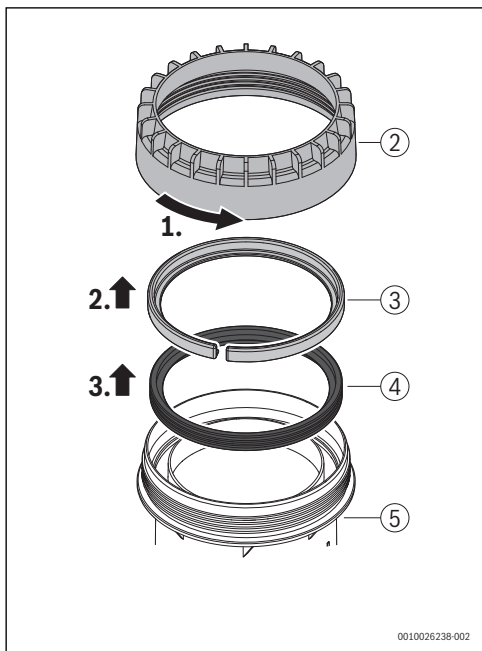

1 Ø 60 mm: 7738112634

2 Ø 80 mm: 7738112691

3 Ø 110 mm: 7738112695

4 Ø 60 mm: 7738112634

5 Ø 80 mm: 7738112691

6 Ø 80 mm: 7738112691

7 Ø 80 mm: 7738112691

8 Ø 110 mm: 7738112695

9 Ø 110 mm: 7738112695

10 Ø 110 mm: 7738112695

0010017800-002

Original Quality by Bosch Thermotechnik GmbH
Sophienstraße 30-32; D-35576 Wetzlar/Germany