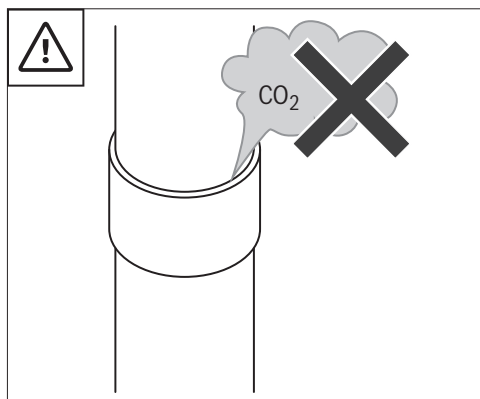

1 Ø 60 mm: 7738112634

2 Ø 80 mm: 7738112691

3 Ø 110 mm: 7738112695

4 Ø 60 mm: 7738112634

5 Ø 80 mm: 7738112691

6 Ø 80 mm: 7738112691

7 Ø 80 mm: 7738112691

8 Ø 110 mm: 7738112695

9 Ø 110 mm: 7738112695

10 Ø 110 mm: 7738112695

0010017800-002

Original Quality by Bosch Thermotechnik GmbH
Sophienstraße 30-32; D-35576 Wetzlar/Germany