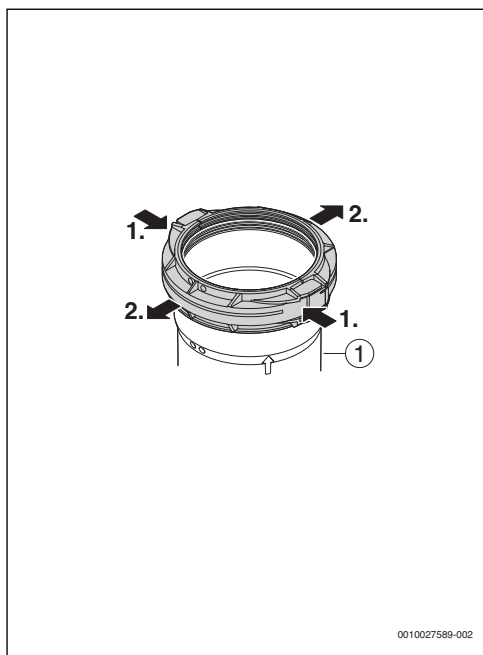

1 Ø 60 mm: 7738112634

2 Ø 80 mm: 7738112691

3 Ø 110 mm: 7738112695

4 Ø 60 mm: 7738112634

5 Ø 80 mm: 7738112691

6 Ø 80 mm: 7738112691

7 Ø 80 mm: 7738112691

8 Ø 110 mm: 7738112695

9 Ø 110 mm: 7738112695

10 Ø 110 mm: 7738112695

0010017800-002

Original Quality by Bosch Thermotechnik GmbH
Sophienstraße 30-32; D-35576 Wetzlar/Germany