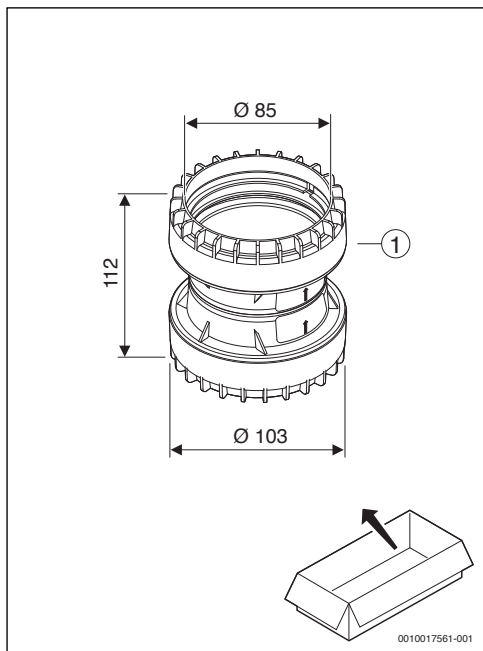

1 Ø 60 mm: 7738112634

2 Ø 80 mm: 7738112691

3 Ø 110 mm: 7738112695

4 Ø 60 mm: 7738112634

5 Ø 80 mm: 7738112691

6 Ø 80 mm: 7738112691

7 Ø 80 mm: 7738112691

8 Ø 110 mm: 7738112695

9 Ø 110 mm: 7738112695

10 Ø 110 mm: 7738112695

0010017800-002

Original Quality by Bosch Thermotechnik GmbH
Sophienstraße 30-32; D-35576 Wetzlar/Germany