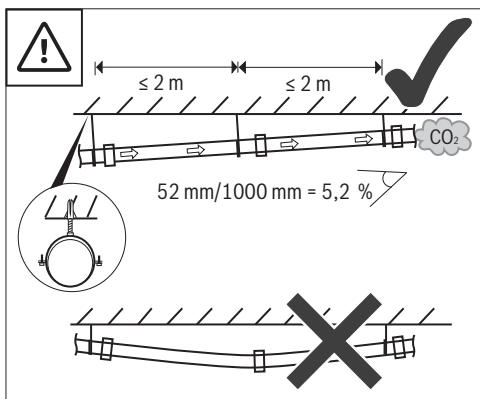

1 Ø 60 mm: 7738112634

2 Ø 80 mm: 7738112691

3 Ø 110 mm: 7738112695

4 Ø 60 mm: 7738112634

5 Ø 80 mm: 7738112691

6 Ø 80 mm: 7738112691

7 Ø 80 mm: 7738112691

8 Ø 110 mm: 7738112695

9 Ø 110 mm: 7738112695

10 Ø 110 mm: 7738112695

0010017800-002

Original Quality by Bosch Thermotechnik GmbH
Sophienstraße 30-32; D-35576 Wetzlar/Germany