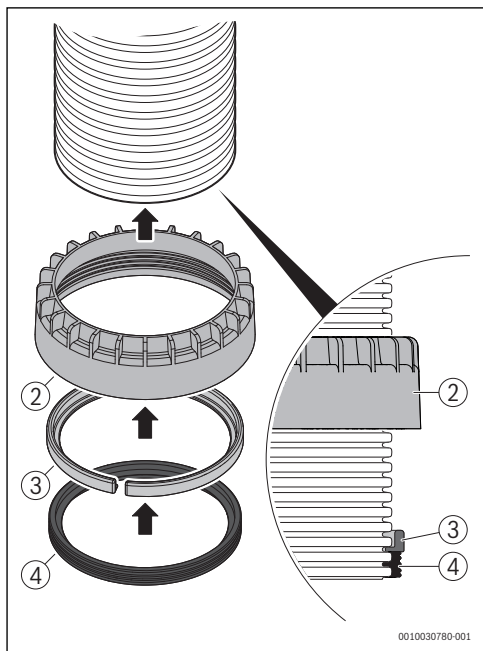

1 Ø 60 mm: 7738112634

2 Ø 80 mm: 7738112691

3 Ø 110 mm: 7738112695

4 Ø 60 mm: 7738112634

5 Ø 80 mm: 7738112691

6 Ø 80 mm: 7738112691

7 Ø 80 mm: 7738112691

8 Ø 110 mm: 7738112695

9 Ø 110 mm: 7738112695

10 Ø 110 mm: 7738112695

0010017800-002

Original Quality by Bosch Thermotechnik GmbH
Sophienstraße 30-32; D-35576 Wetzlar/Germany