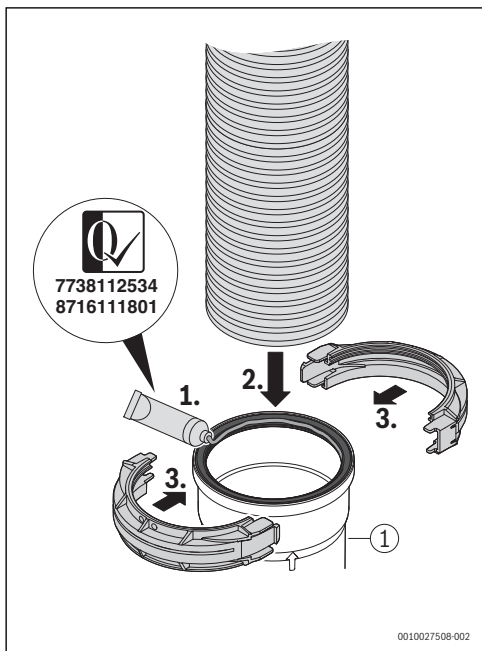

1 Ø 60 mm: 7738112634

2 Ø 80 mm: 7738112691

3 Ø 110 mm: 7738112695

4 Ø 60 mm: 7738112634

5 Ø 80 mm: 7738112691

6 Ø 80 mm: 7738112691

7 Ø 80 mm: 7738112691

8 Ø 110 mm: 7738112695

9 Ø 110 mm: 7738112695

10 Ø 110 mm: 7738112695

0010017800-002

Original Quality by Bosch Thermotechnik GmbH
Sophienstraße 30-32; D-35576 Wetzlar/Germany