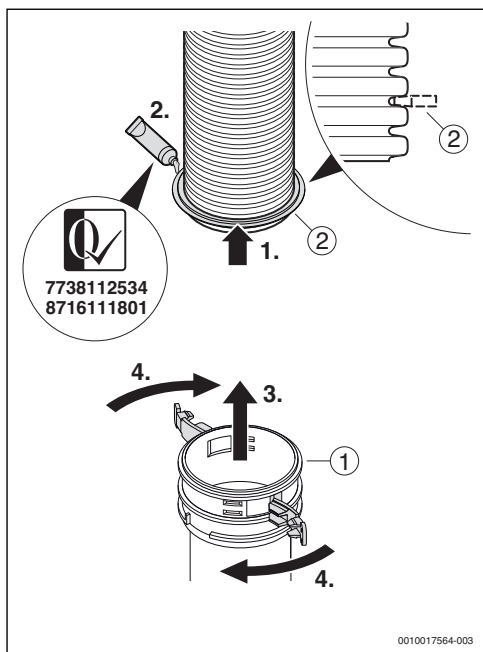

1 Ø 60 mm: 7738112634

2 Ø 80 mm: 7738112691

3 Ø 110 mm: 7738112695

4 Ø 60 mm: 7738112634

5 Ø 80 mm: 7738112691

6 Ø 80 mm: 7738112691

7 Ø 80 mm: 7738112691

8 Ø 110 mm: 7738112695

9 Ø 110 mm: 7738112695

10 Ø 110 mm: 7738112695

0010017800-002

Original Quality by Bosch Thermotechnik GmbH
Sophienstraße 30-32; D-35576 Wetzlar/Germany