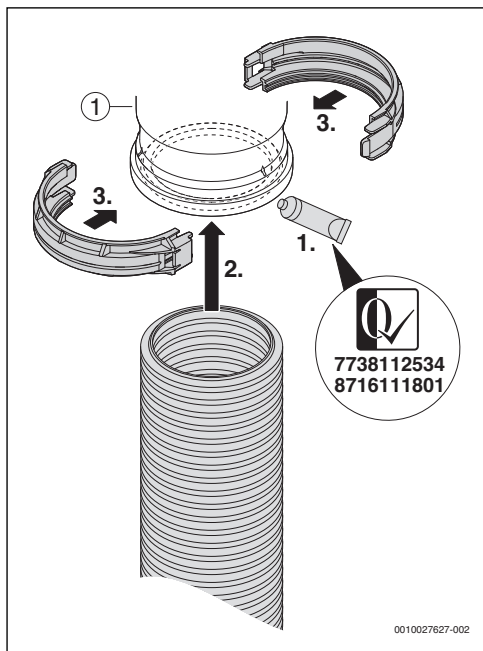

1 Ø 60 mm: 7738112634

2 Ø 80 mm: 7738112691

3 Ø 110 mm: 7738112695

4 Ø 60 mm: 7738112634

5 Ø 80 mm: 7738112691

6 Ø 80 mm: 7738112691

7 Ø 80 mm: 7738112691

8 Ø 110 mm: 7738112695

9 Ø 110 mm: 7738112695

10 Ø 110 mm: 7738112695

0010017800-002

Original Quality by Bosch Thermotechnik GmbH
Sophienstraße 30-32; D-35576 Wetzlar/Germany