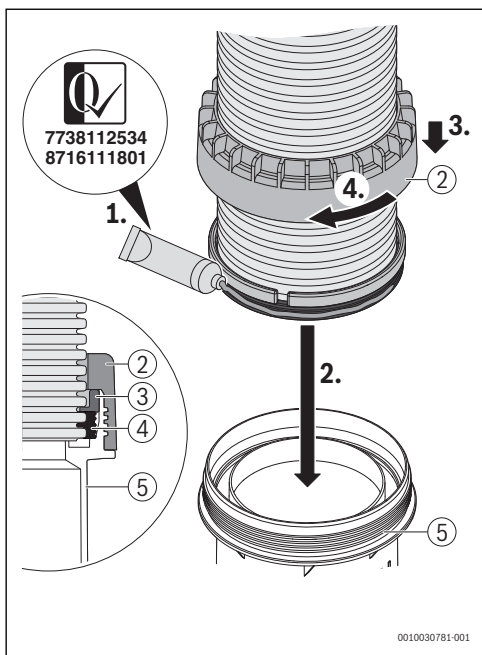

1 Ø 60 mm: 7738112634

2 Ø 80 mm: 7738112691

3 Ø 110 mm: 7738112695

4 Ø 60 mm: 7738112634

5 Ø 80 mm: 7738112691

6 Ø 80 mm: 7738112691

7 Ø 80 mm: 7738112691

8 Ø 110 mm: 7738112695

9 Ø 110 mm: 7738112695

10 Ø 110 mm: 7738112695

0010017800-002

Original Quality by Bosch Thermotechnik GmbH
Sophienstraße 30-32; D-35576 Wetzlar/Germany